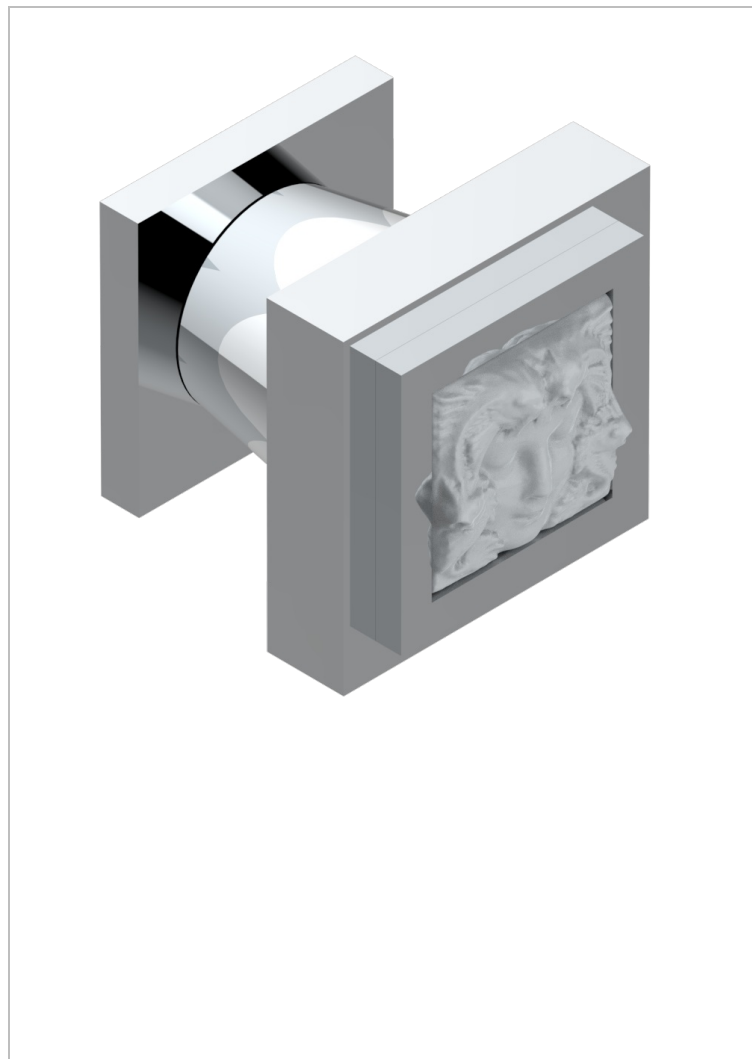

MASQUE DE FEMME METAL GRAVE

A2T-26BT

Bouton petit modèle

THG[®]
PARIS

30852

01/12/2022

CARACTÉRISTIQUES

- Masque de Femme Métal gravé
- Bouton petit modèle

FINITIONS DISPONIBLES

Chromé - A02
Chromé / doré - G02
Chromé mat - C02
Doré brillant - F01
Doré mat - F07
Nickel brillant - B01

Nickel mat - C01
Noir mat céramique - D30
Or pâle - F30
Or pâle mat - F31
Pvd blush - H62
Pvd blush mat - H60

Vieux nickel - H28