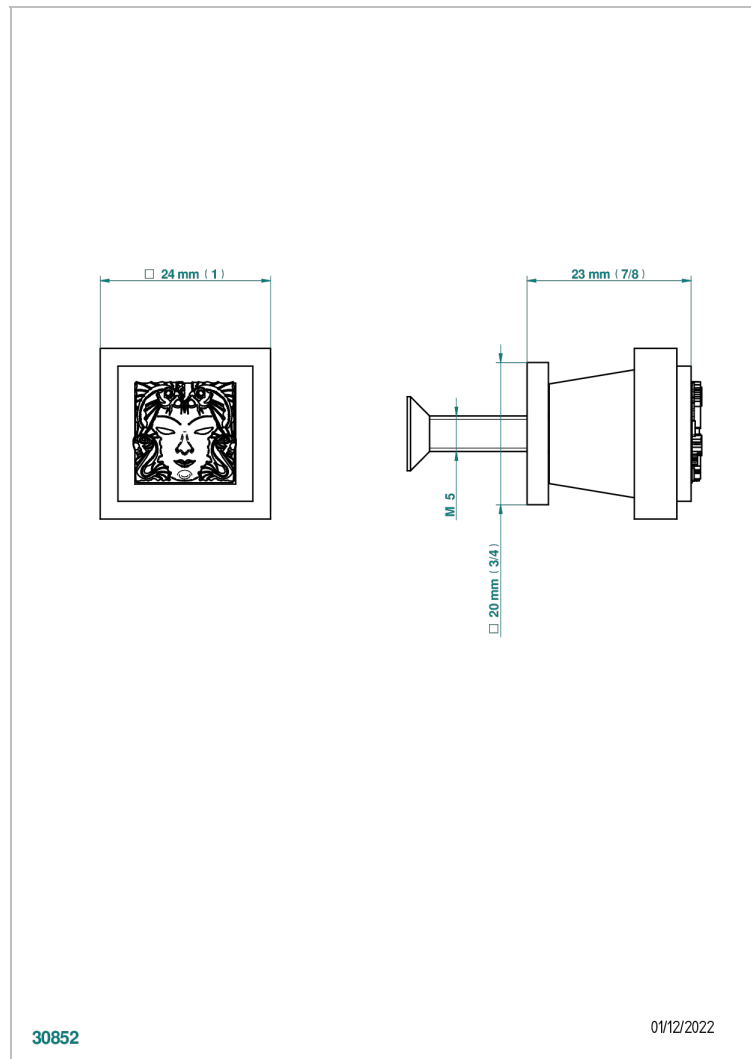

MASQUE DE FEMME METAL GRAVE

A2T-26BT

Bouton petit modèle

THG[®]
PARIS

30852

01/12/2022

CARACTÉRISTIQUES

- Masque de Femme Métal gravé
- Bouton petit modèle

Vieux nickel - H28