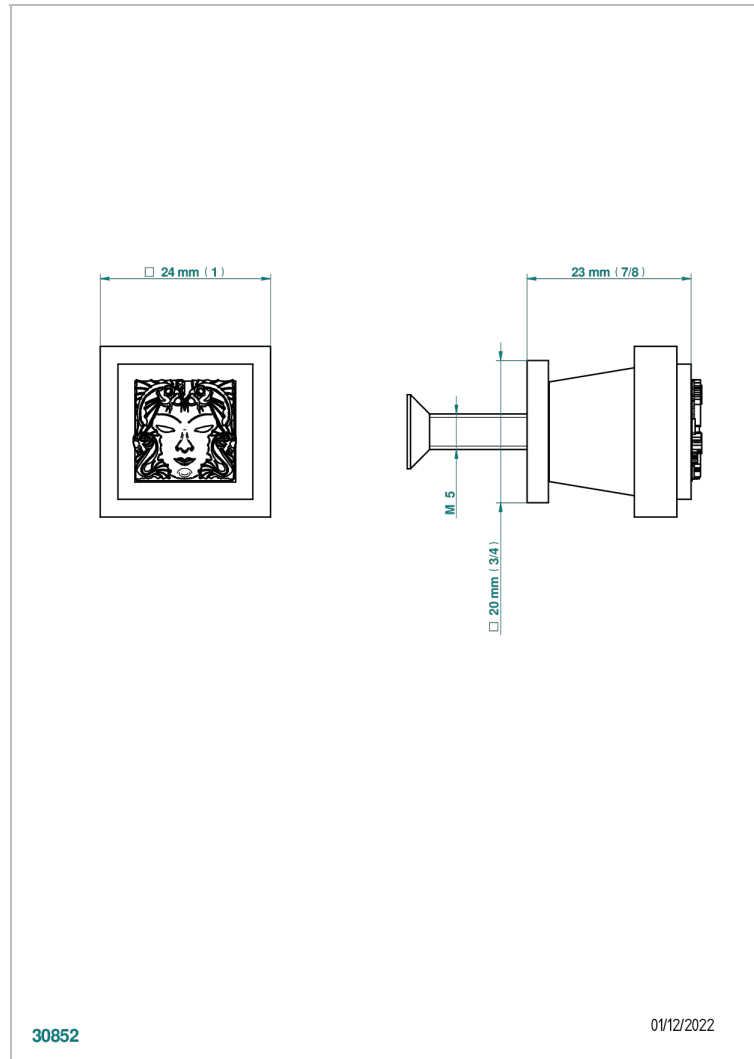

MASQUE DE FEMME, METAL GRABADO

A2T-26BT

Tirador modelo pequeño

THG[®]
PARIS

30852

01/12/2022

CARACTERÍSTICAS

- Masque de Femme, metal grabado
- Tirador modelo pequeño