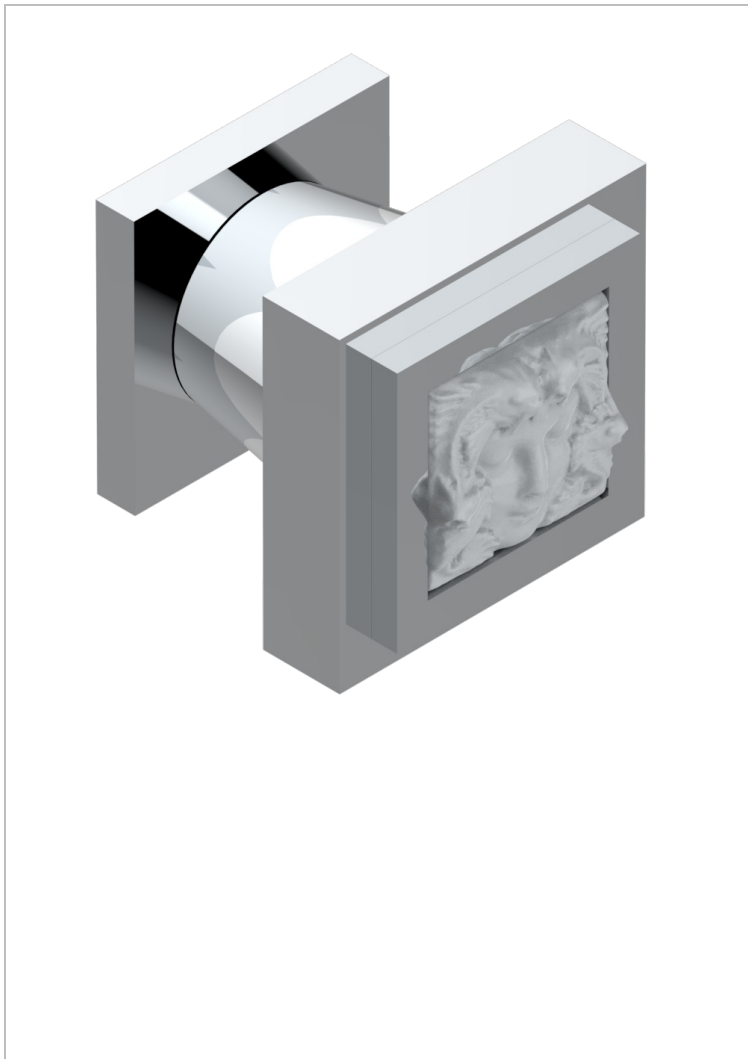

MASQUE DE FEMME, METAL GRABADO

A2T-26BT

Tirador modelo pequeño

THG[®]
PARIS

30852

01/12/2022

CARACTERÍSTICAS

- Masque de Femme, metal grabado
- Tirador modelo pequeño

ACABADOS DISPONIBLES

Cerámica negra mate - D30
Cromo - A02
Cromo / dorado - G02
Cromo mate - C02
Dorado - F01
Dorado mate - F07

Dorado pálido - F30
Dorado pálido mate (sin barniz) - F31
Níquel - B01
Níquel mate - C01
Níquel viejo - H28
Pvd blush - H62