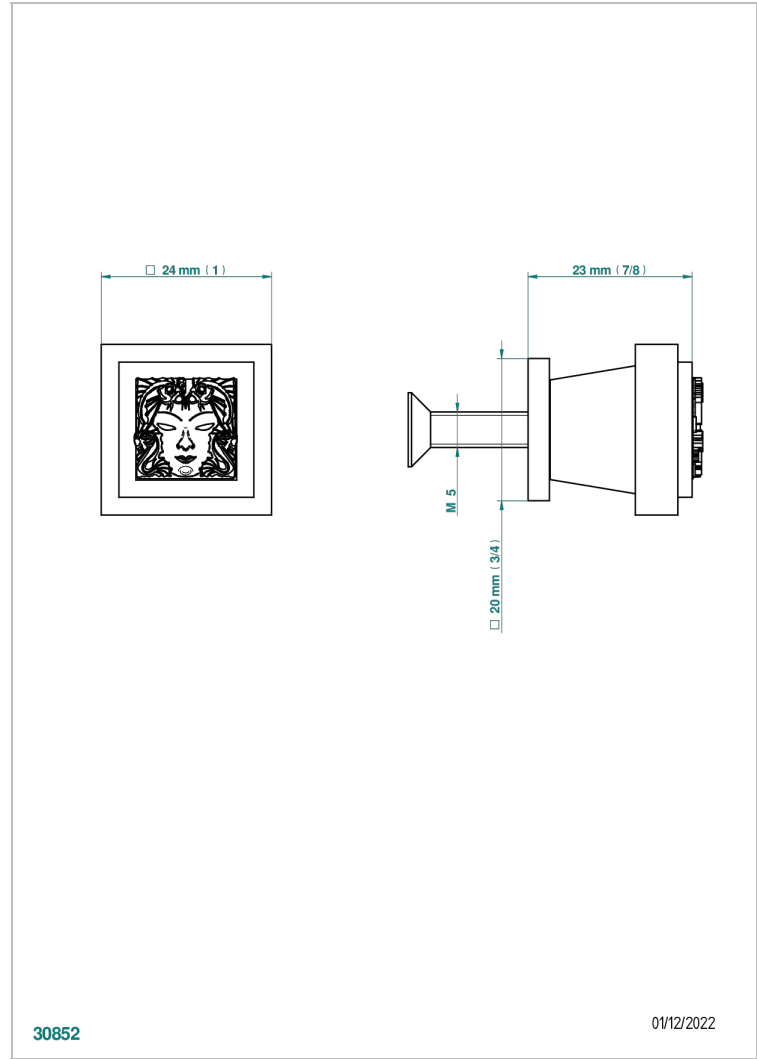

# MASQUE DE FEMME, METALL GRAVIERT

A2T-26BT

Kleiner Knopf

30852

01/12/2022

## EIGENSCHAFTEN

- Masque de Femme, Metall graviert
- Kleiner Knopf