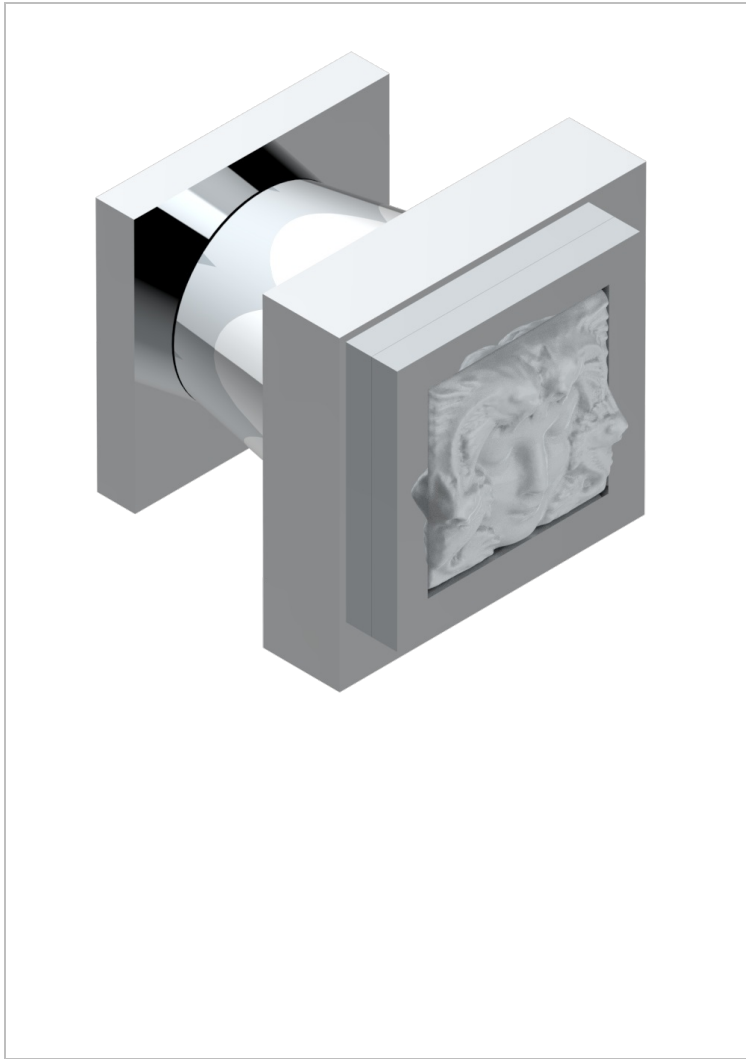

# MASQUE DE FEMME, METALL GRAVIERT

A2T-26BT

Kleiner Knopf

30852

01/12/2022

## EIGENSCHAFTEN

- Masque de Femme, Metall graviert
- Kleiner Knopf

## VERFÜGBARE OBERFLÄCHEN

Altnickel - H28  
Blassgold - F30  
Blassgold matt unlackiert - F31  
Chrom - A02  
Chrom / gold - G02  
Chrom matt - C02

Gold - F01  
Gold matt - F07  
Mattschwarz keramik - D30  
Nickel matt - C01  
Pvd blush - H62  
Pvd blush matt - H60