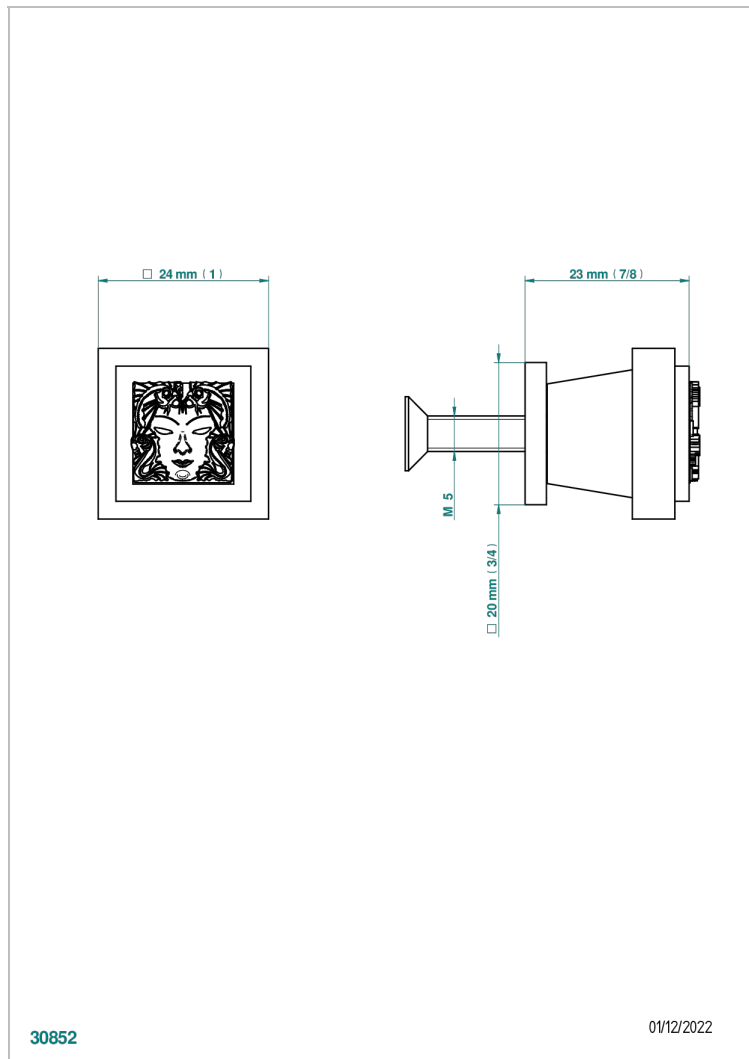

# MASQUE DE FEMME, METAL GRAVE

A2T-26BT

Ручка малая

30852

01/12/2022

## ХАРАКТЕРИСТИКИ

- Masque de Femme, métal gravé
- Ручка малая