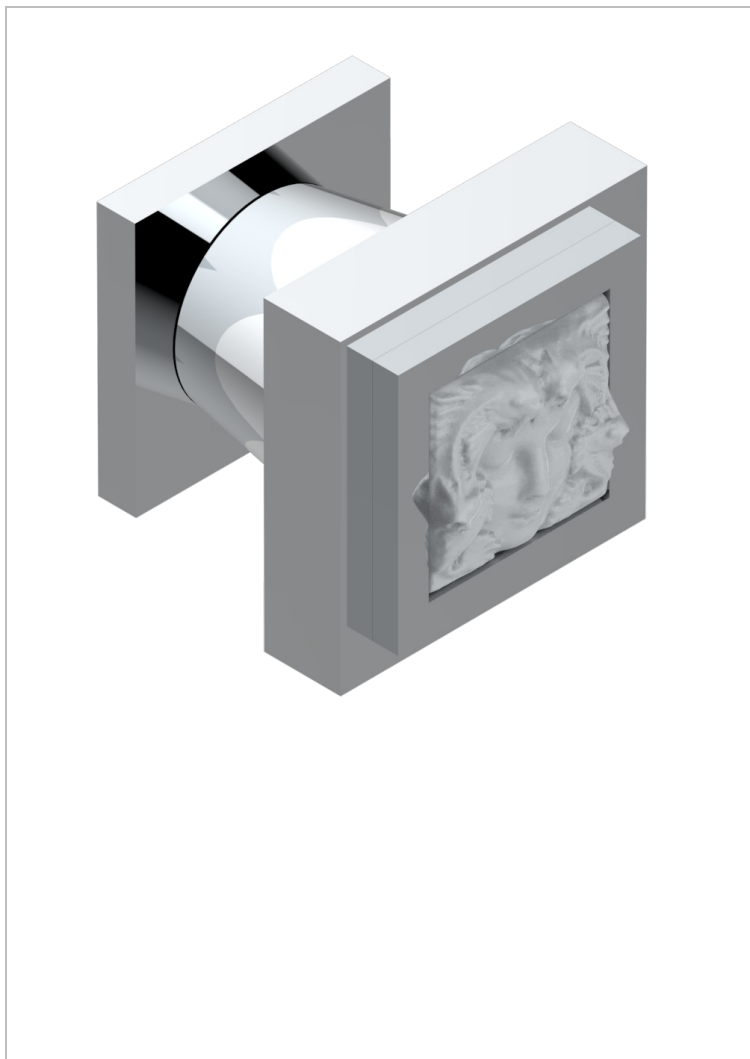

# MASQUE DE FEMME, METAL GRAVE

A2T-26BT

Ручка малая

30852

01/12/2022

## ХАРАКТЕРИСТИКИ

- Masque de Femme, métal gravé
- Ручка малая