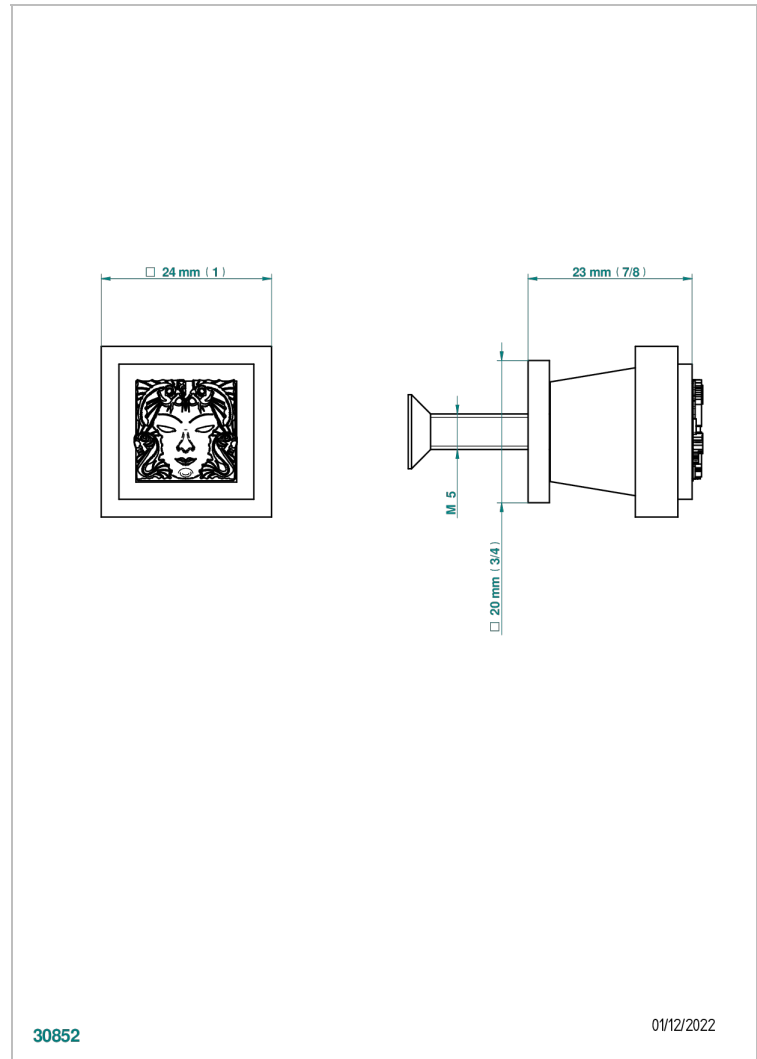

MASQUE DE FEMME, METAL GRABADO

A2T-26BT

Tirador modelo pequeño

THG[®]
PARIS

30852

01/12/2022

CARACTERÍSTICAS

- Masque de Femme, metal grabado
- Tirador modelo pequeño