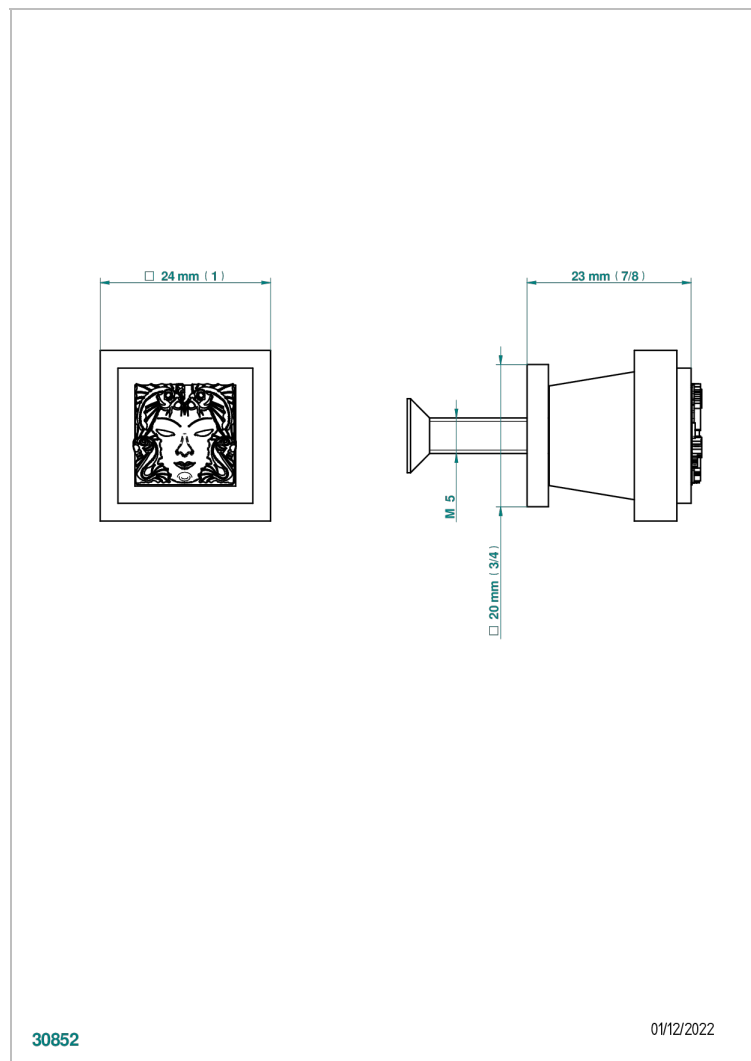

# MASQUE DE FEMME ENGRAVED METAL

A2T-26BT

Small size knob

30852

01/12/2022

## CHARACTERISTIC

- Masque de Femme Engraved Metal
- Small size knob