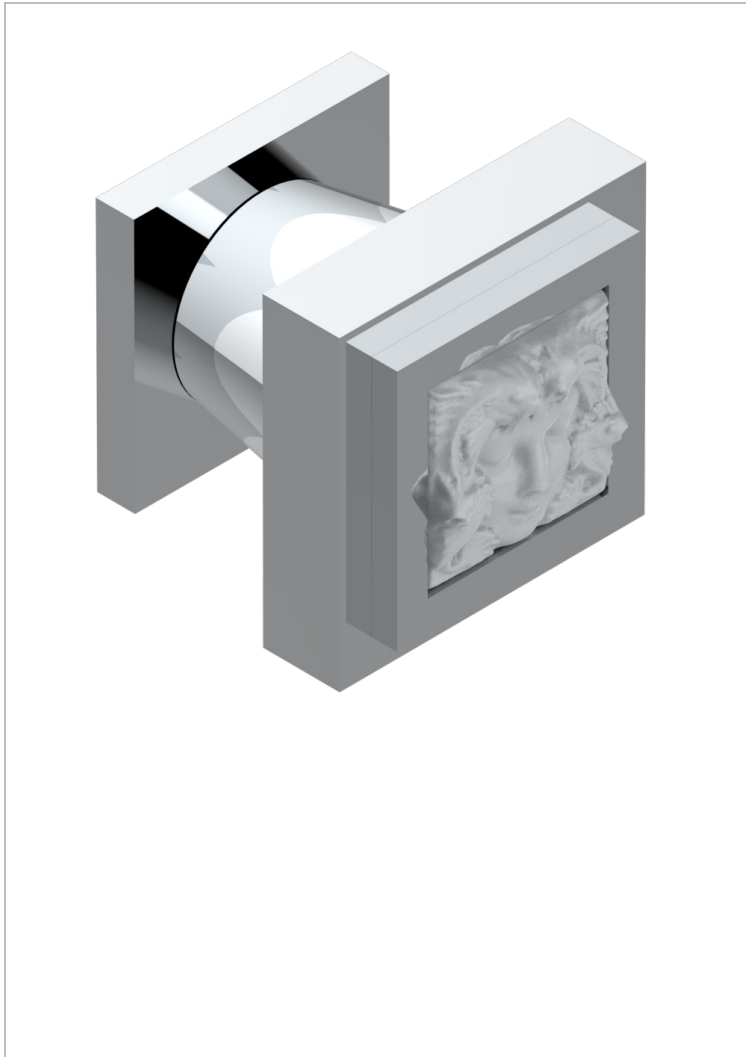

MASQUE DE FEMME, METALL GRAVIERT

A2T-26BT

Kleiner Knopf

30852

01/12/2022

EIGENSCHAFTEN

- Masque de Femme, Metall graviert
- Kleiner Knopf

VERFÜGBARE OBERFLÄCHEN

Altnickel - H28
Blassgold - F30
Blassgold matt unlackiert - F31
Chrom - A02
Chrom / gold - G02
Chrom matt - C02

Gold - F01
Gold matt - F07
Mattschwarz keramik - D30
Nickel matt - C01
Pvd blush - H62
Pvd blush matt - H60