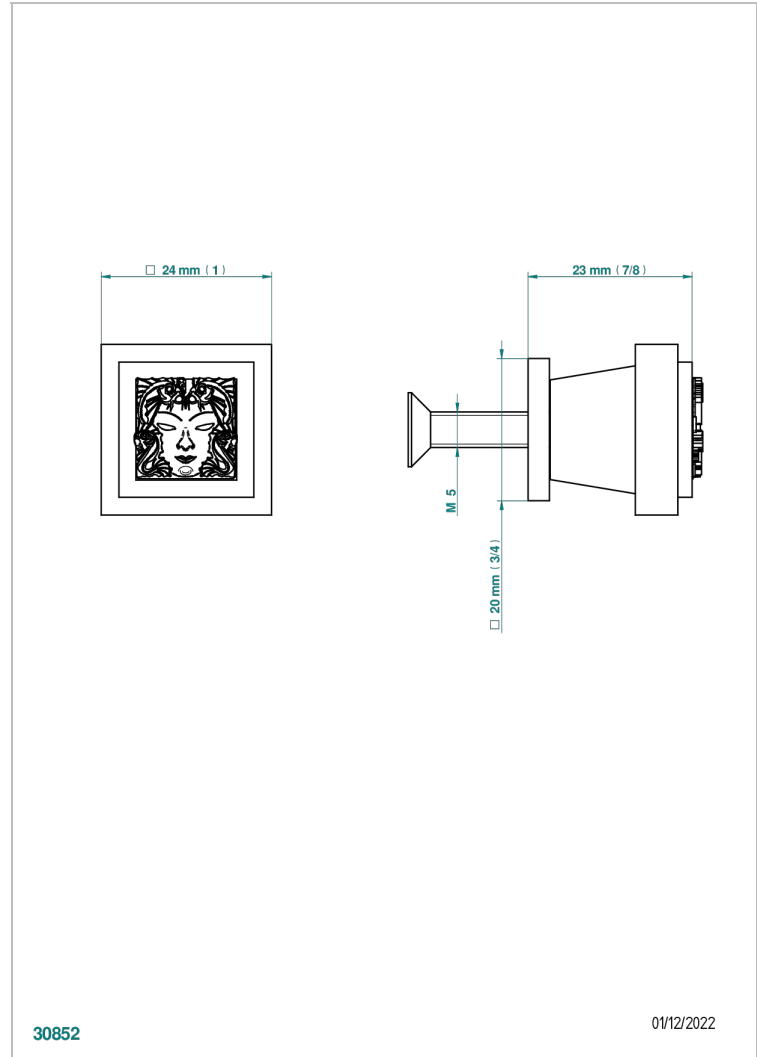

MASQUE DE FEMME, METALL GRAVIERT

A2T-26BT

Kleiner Knopf

30852

01/12/2022

EIGENSCHAFTEN

- Masque de Femme, Metall graviert
- Kleiner Knopf

VERFÜGBARE OBERFLÄCHEN