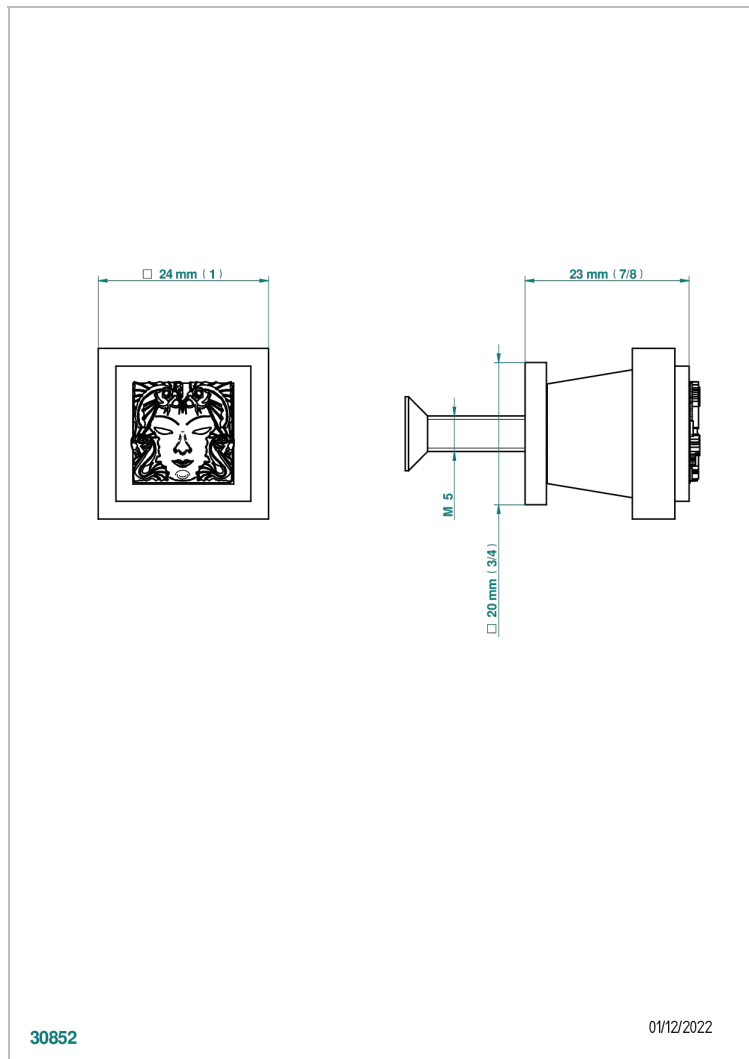

MASQUE DE FEMME ENGRAVED METAL

A2T-26BT

小号按钮

THG[®]
PARIS

30852

01/12/2022

特色

- Masque de Femme Engraved Metal
- 小号按钮

可选饰面

Black ceram - D30
Blush PVD - H62
Graphite PVD - H64
Matt Umber PVD - H67
Matt blush PVD - H60
Matt graphite PVD - H65

PVD哑光棕铜 - F34
PVD哑光金 - H53
PVD哑光铜 - H50
PVD哑光镍 - H56
PVD抛光铜 - H49
PVD棕铜 - F33

PVD金色 - H52
PVD镍 - H55
Umber PVD - H66
哑光浅金 - F31
哑光金 - F07
哑光铬 - C02