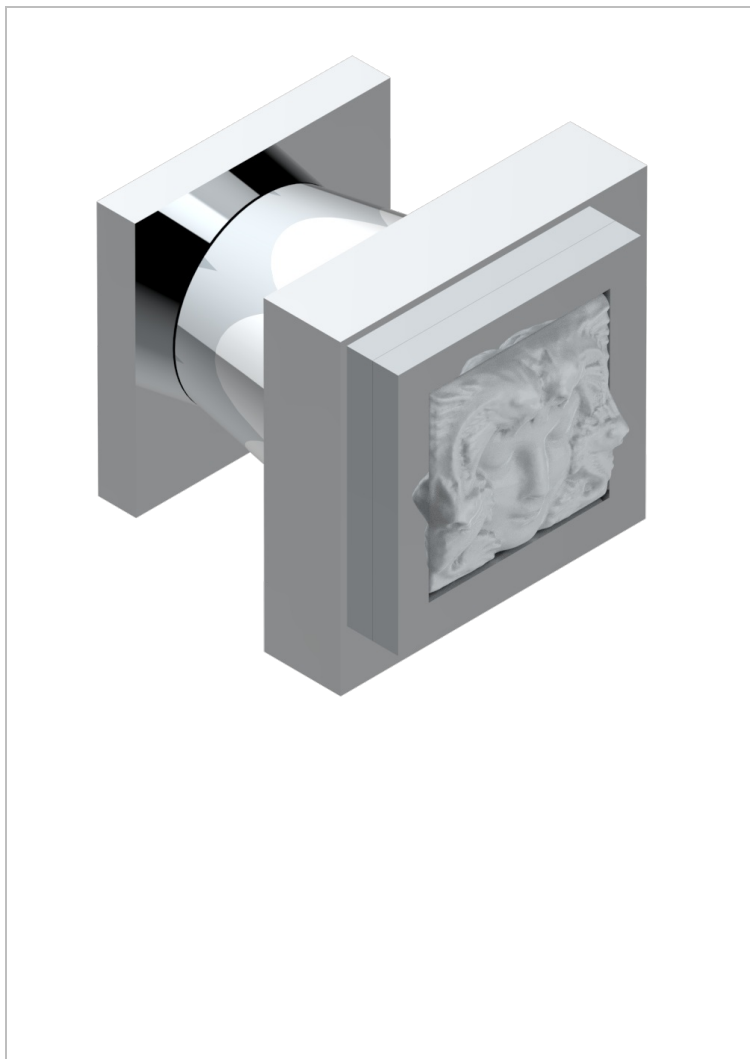

MASQUE DE FEMME ENGRAVED METAL

A2T-26BT

小号按钮

THG[®]
PARIS

30852

01/12/2022

特色

- Masque de Femme Engraved Metal
- 小号按钮

可选饰面

Black ceram - D30
Blush PVD - H62
Graphite PVD - H64
Matt Umber PVD - H67
Matt blush PVD - H60
Matt graphite PVD - H65

PVD哑光棕铜 - F34
PVD哑光金 - H53
PVD哑光铜 - H50
PVD哑光镍 - H56
PVD抛光铜 - H49
PVD棕铜 - F33

PVD金色 - H52
PVD镍 - H55
Umber PVD - H66
哑光浅金 - F31
哑光金 - F07
哑光铬 - C02