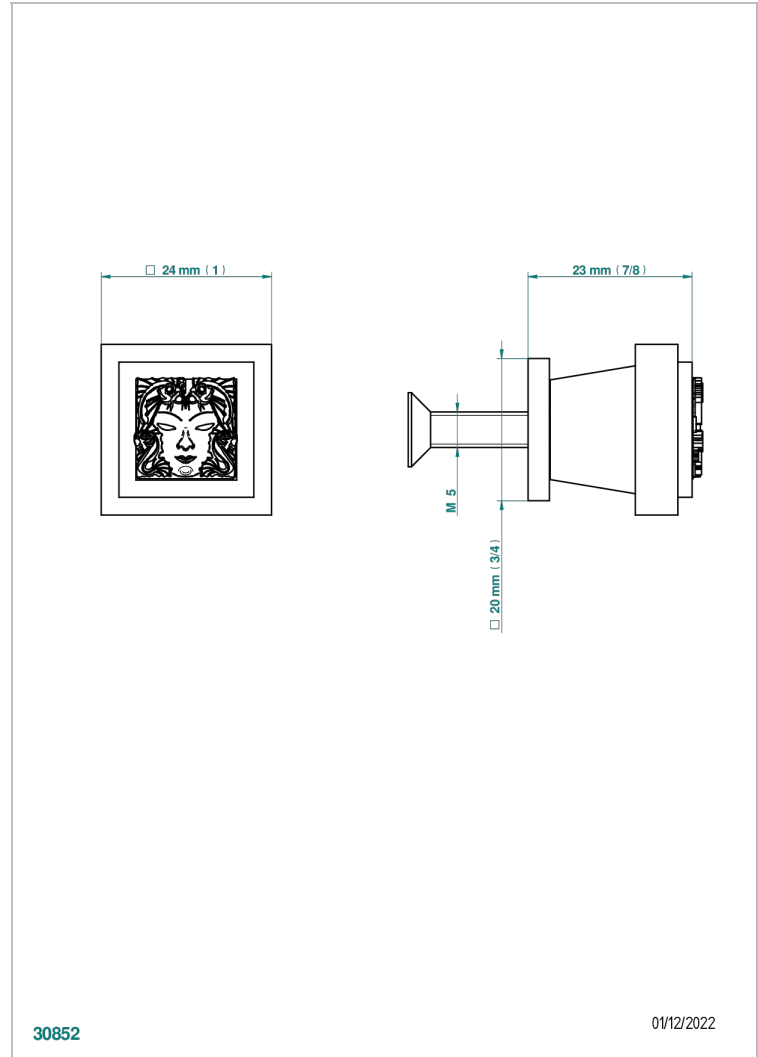

MASQUE DE FEMME SOLAIRE

A2S-26BT

Bouton petit modèle

THG[®]
PARIS

30852

01/12/2022

CARACTÉRISTIQUES

- Masque de Femme Solaire
- Bouton petit modèle

FINITIONS DISPONIBLES

Chromé - A02
Chromé / doré - G02
Chromé mat - C02
Doré brillant - F01
Doré mat - F07
Nickel brillant - B01

Nickel mat - C01
Noir mat céramique - D30
Or pâle - F30
Or pâle mat - F31