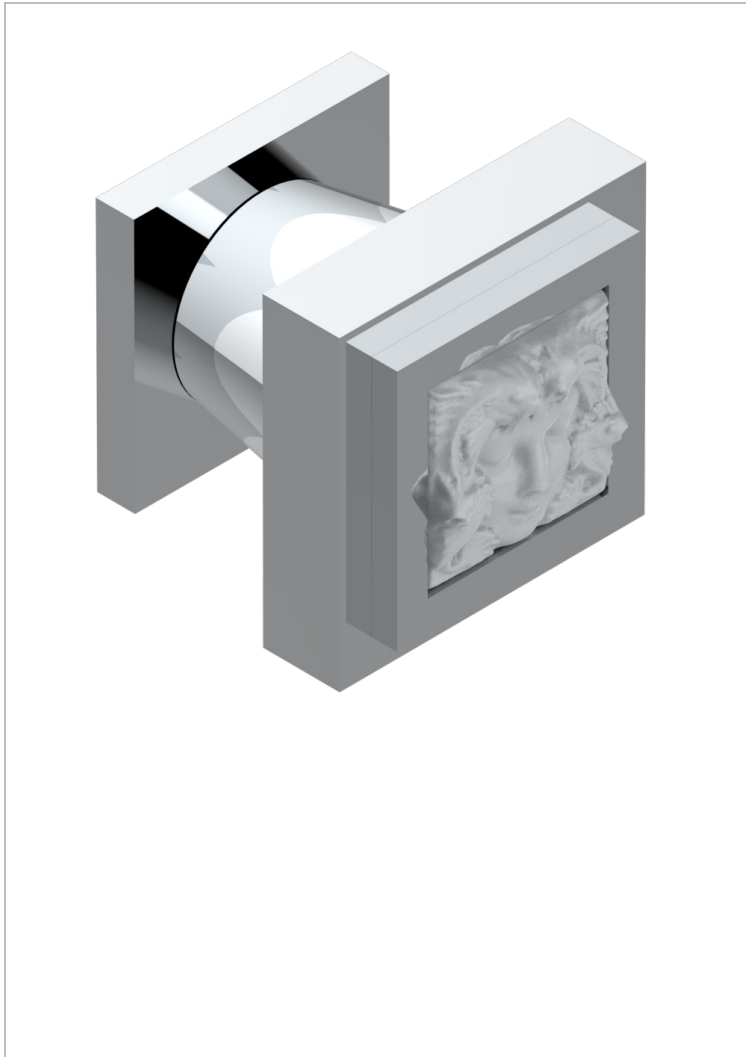

MASQUE DE FEMME SOLAIRE

A2S-26BT

Bouton petit modèle

THG[®]
PARIS

30852

01/12/2022

CARACTÉRISTIQUES

- Masque de Femme Solaire
- Bouton petit modèle

FINITIONS DISPONIBLES

Chromé - A02
Chromé / doré - G02
Chromé mat - C02
Doré brillant - F01
Doré mat - F07
Nickel brillant - B01

Nickel mat - C01
Noir mat céramique - D30
Or pâle - F30
Or pâle mat - F31