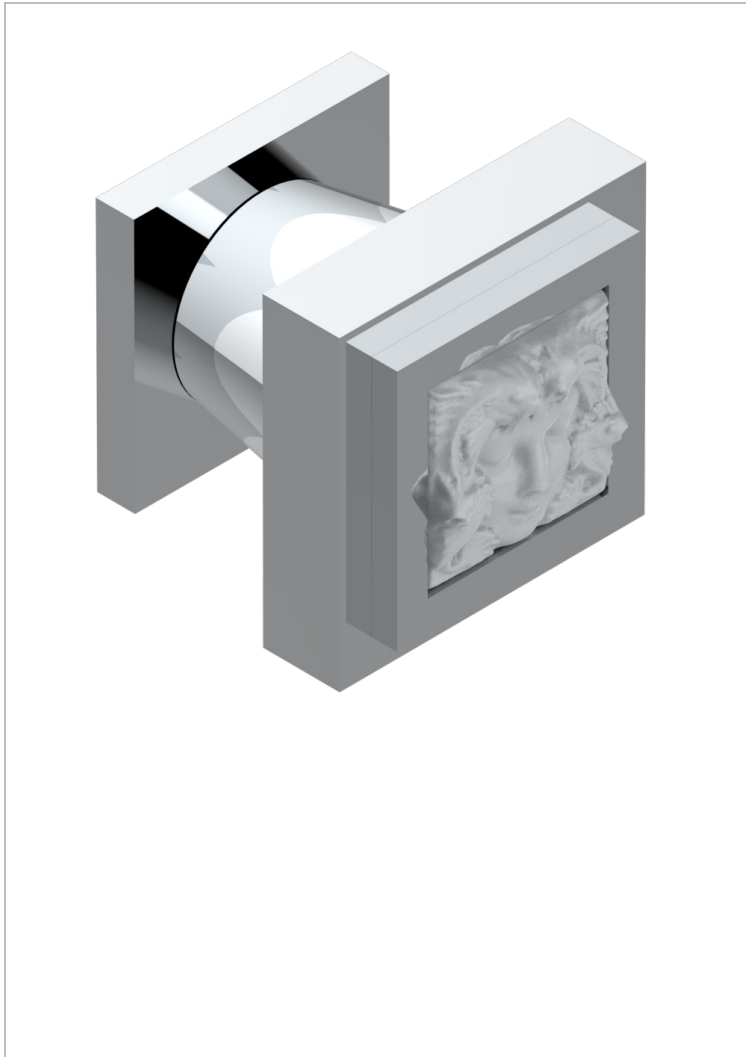

# MASQUE DE FEMME SOLAIRE

A2S-26BT

Tirador modelo pequeño

THG<sup>®</sup>  
PARIS

30852

01/12/2022

## CARACTERÍSTICAS

- Masque de Femme Solaire
- Tirador modelo pequeño

## ACABADOS DISPONIBLES

Cerámica negra mate - D30  
Cromo - A02  
Cromo / dorado - G02  
Cromo mate - C02  
Dorado - F01  
Dorado mate - F07

Dorado pálido - F30  
Dorado pálido mate (sin barniz) - F31  
Níquel - B01  
Níquel mate - C01