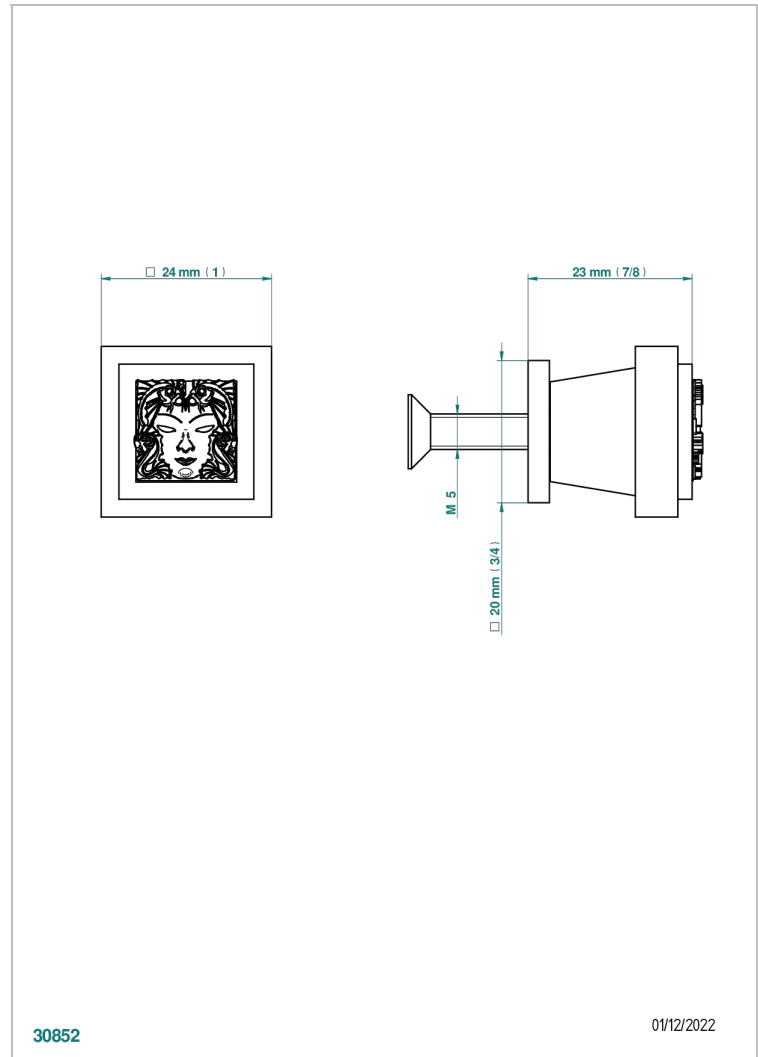

# MASQUE DE FEMME SOLAIRE

A2S-26BT

Tirador modelo pequeño

THG<sup>®</sup>  
PARIS

30852

01/12/2022

## CARACTERÍSTICAS

- Masque de Femme Solaire
- Tirador modelo pequeño