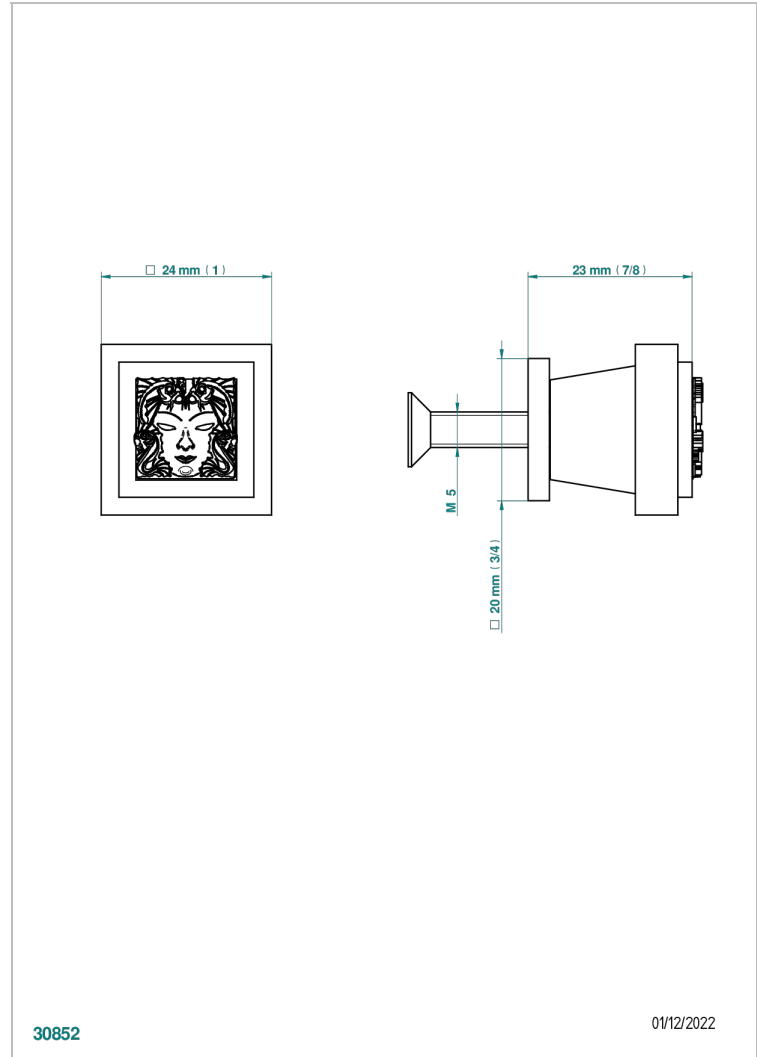

MASQUE DE FEMME SOLAIRE

A2S-26BT

Bouton petit modèle

THG[®]
PARIS

30852

01/12/2022

CARACTÉRISTIQUES

- Masque de Femme Solaire
- Bouton petit modèle

FINITIONS DISPONIBLES

Chromé - A02
Chromé / doré - G02
Chromé mat - C02
Doré brillant - F01
Doré mat - F07
Nickel brillant - B01

Nickel mat - C01
Noir mat céramique - D30
Or pâle - F30
Or pâle mat - F31