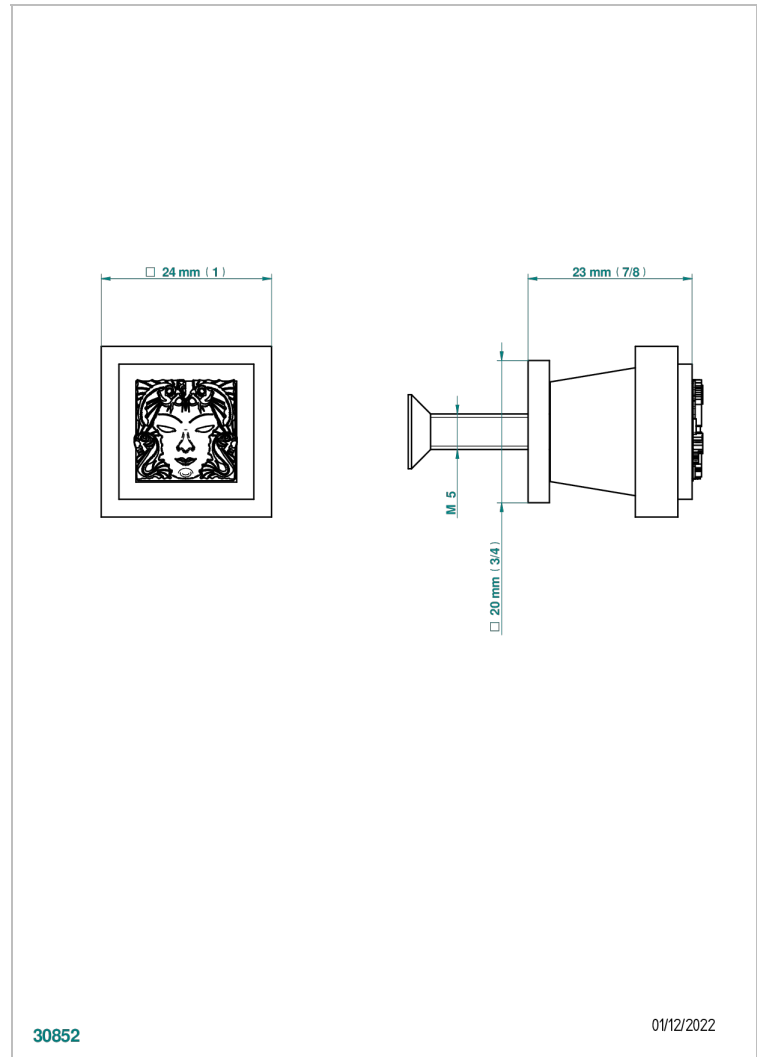

# MASQUE DE FEMME SOLAIRE

A2S-26BT

Small size knob

THG<sup>®</sup>  
PARIS

## CHARACTERISTIC

- Masque de Femme Solaire
- Small size knob