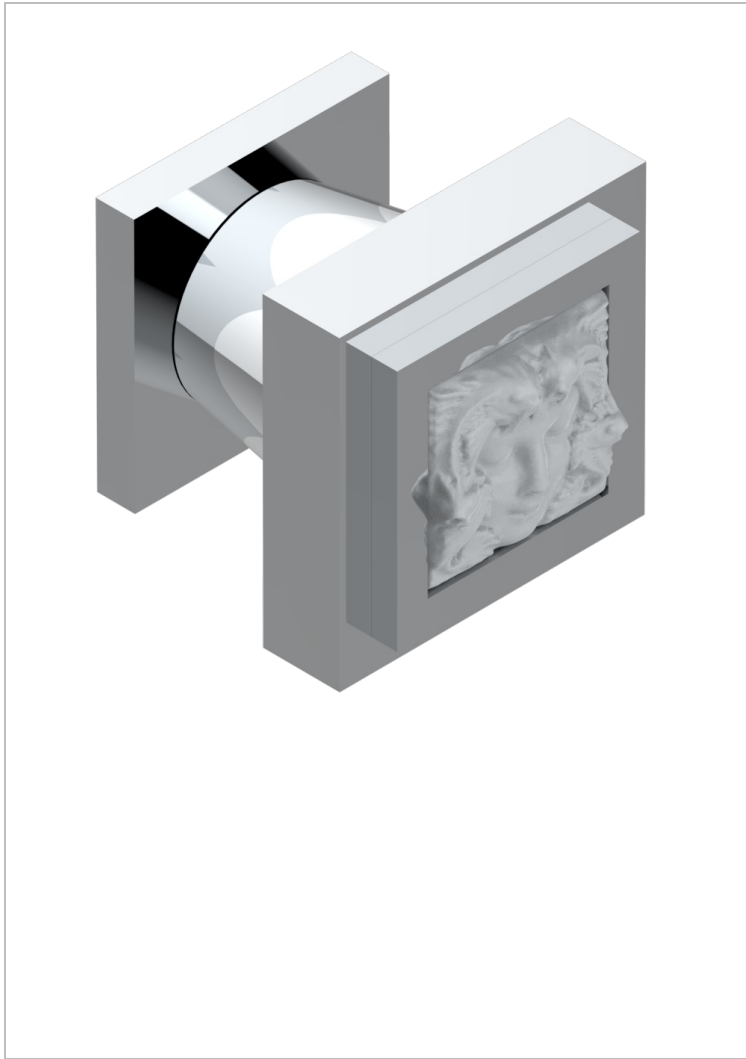

MASQUE DE FEMME SOLAIRE

A2S-26BT

Tirador modelo pequeño

THG[®]
PARIS

CARACTERÍSTICAS

- Masque de Femme Solaire
- Tirador modelo pequeño

ACABADOS DISPONIBLES

Cerámica negra mate - D30
Cromo - A02
Cromo / dorado - G02
Cromo mate - C02
Dorado - F01
Dorado mate - F07

Dorado pálido - F30
Dorado pálido mate (sin barniz) - F31
Níquel - B01
Níquel mate - C01