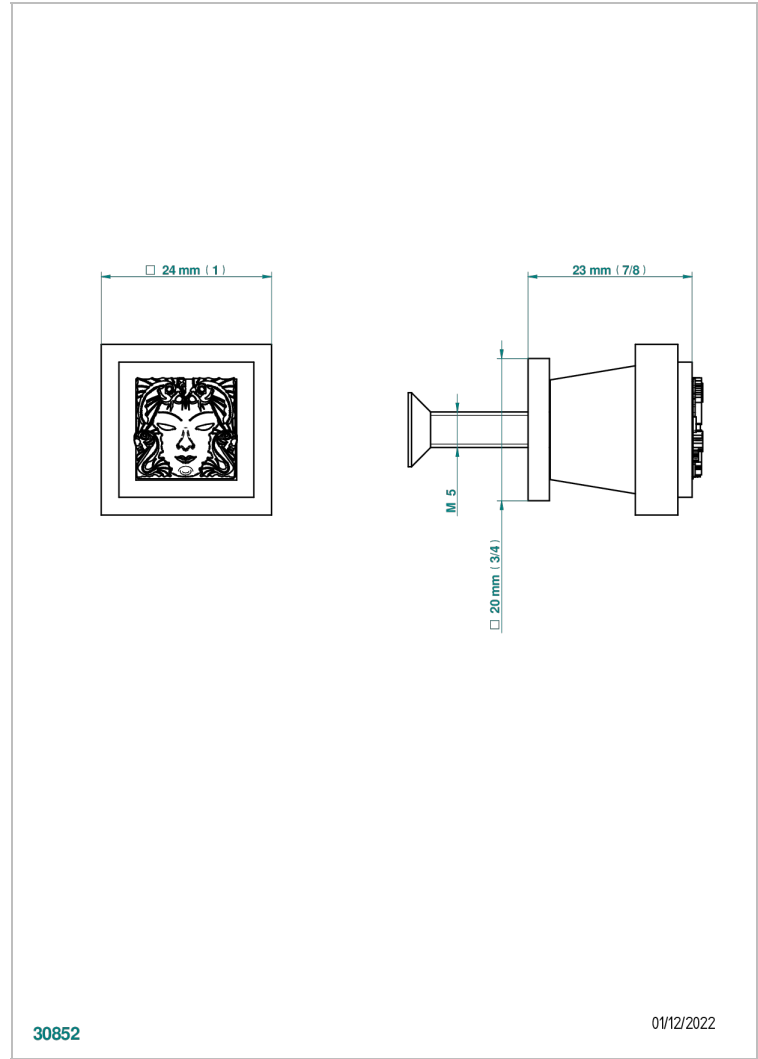

MASQUE DE FEMME SOLAIRE

A2S-26BT

Tirador modelo pequeño

THG[®]
PARIS

CARACTERÍSTICAS

- Masque de Femme Solaire
- Tirador modelo pequeño

ACABADOS DISPONIBLES

Cerámica negra mate - D30
Cromo - A02
Cromo / dorado - G02
Cromo mate - C02
Dorado - F01
Dorado mate - F07