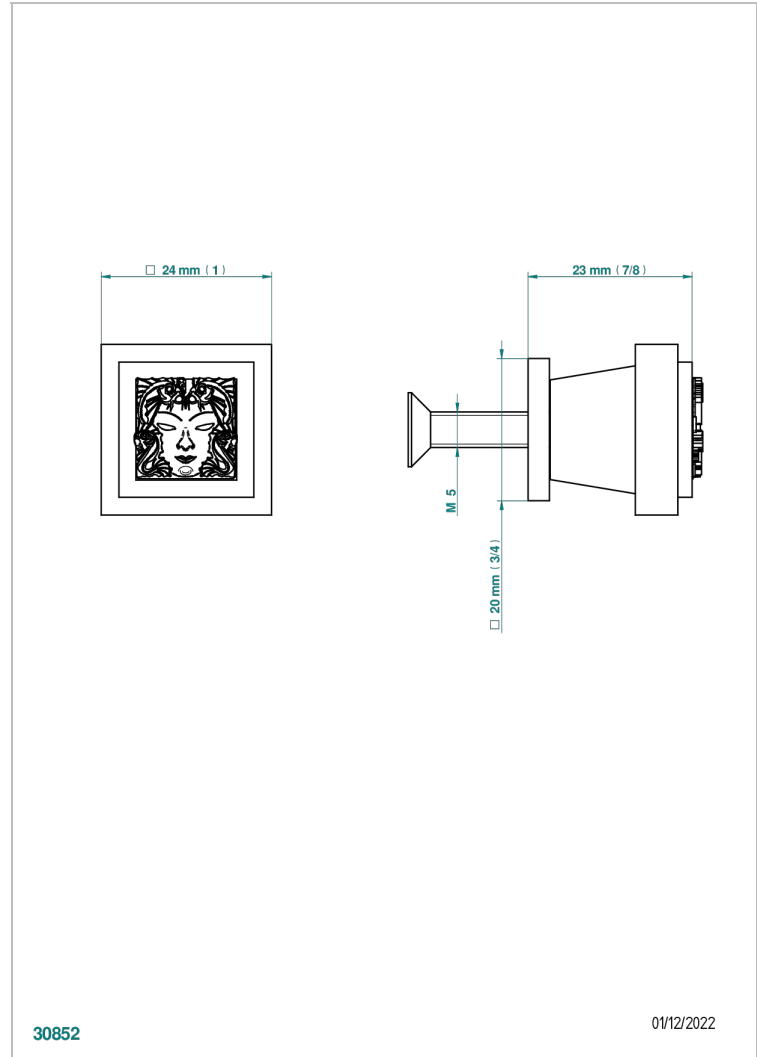

# MASQUE DE FEMME SOLAIRE

A2S-26BT

Kleiner Knopf

THG<sup>®</sup>  
PARIS

30852

01/12/2022

## EIGENSCHAFTEN

- Masque de Femme solaire
- Kleiner Knopf