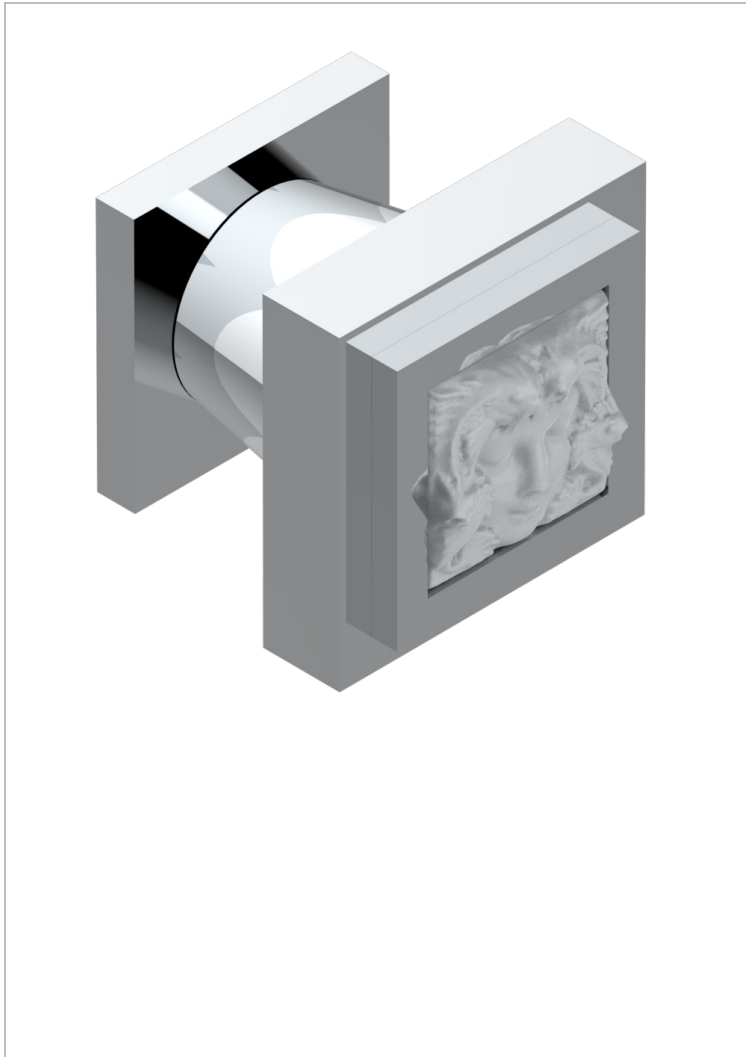

# MASQUE DE FEMME SOLAIRE

A2S-26BT

Kleiner Knopf

THG<sup>®</sup>  
PARIS

30852

01/12/2022

## EIGENSCHAFTEN

- Masque de Femme solaire
- Kleiner Knopf

## VERFÜGBARE OBERFLÄCHEN

Blassgold - F30  
Blassgold matt unlackiert - F31  
Chrom - A02  
Chrom / gold - G02  
Chrom matt - C02  
Gold - F01

Gold matt - F07  
Mattschwarz keramik - D30  
Nickel matt - C01  
Silbernickel - B01