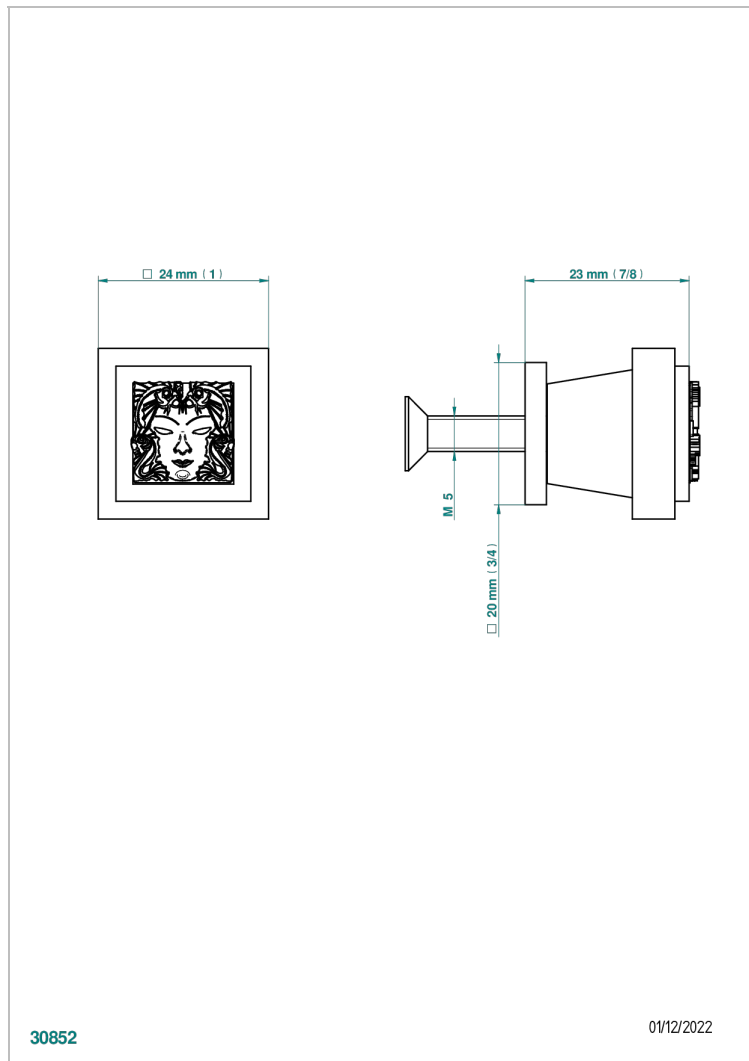

MASQUE DE FEMME, SOLAIRE

A2S-26BT

Ручка малая

THG[®]
PARIS

ХАРАКТЕРИСТИКИ

- Masque de Femme, solaire
- Ручка малая

ДОСТУПНЫЕ ВАРИАНТЫ ПОКРЫТИЙ

Black ceram - D30
Золото - F01
Матовое золото - F07
Матовое светлое золото - F31
Матовый никель - C01
Матовый хром - C02

Никель - B01
Светлое золото - F30
Хром - A02
Хром/золото - G02