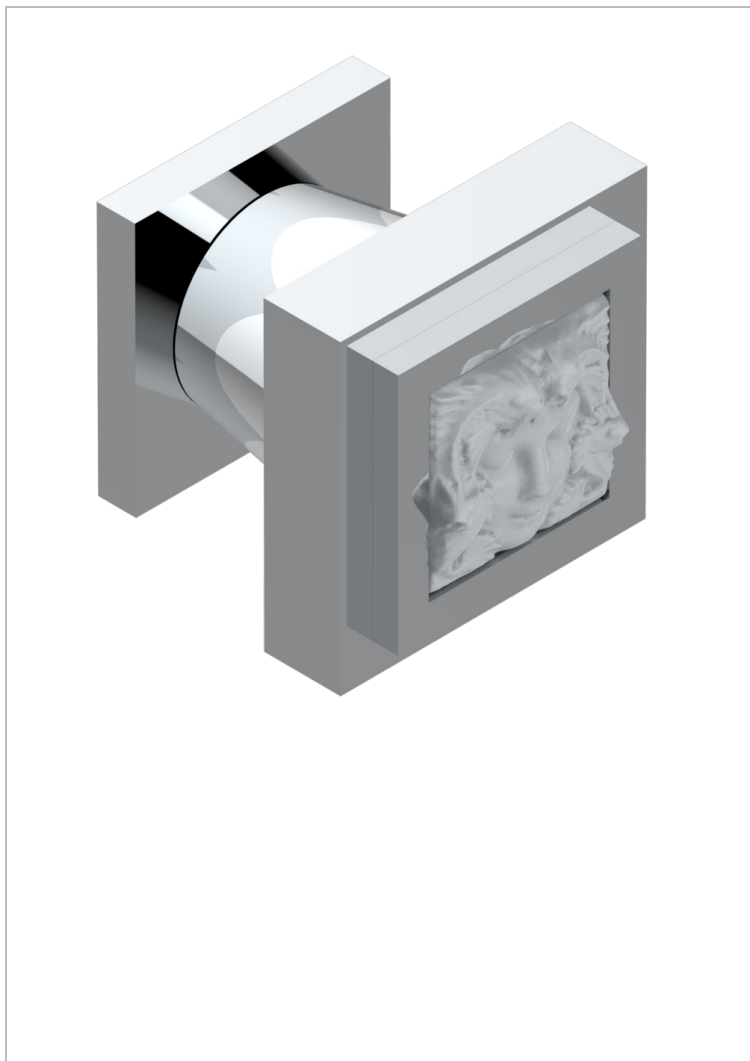

MASQUE DE FEMME, SOLAIRE

A2S-26BT

Ручка малая

THG[®]
PARIS

ХАРАКТЕРИСТИКИ

- Masque de Femme, solaire
- Ручка малая

ДОСТУПНЫЕ ВАРИАНТЫ ПОКРЫТИЙ

Black ceram - D30
Золото - F01
Матовое золото - F07
Матовое светлое золото - F31
Матовый никель - C01
Матовый хром - C02

Никель - B01
Светлое золото - F30
Хром - A02
Хром/золото - G02