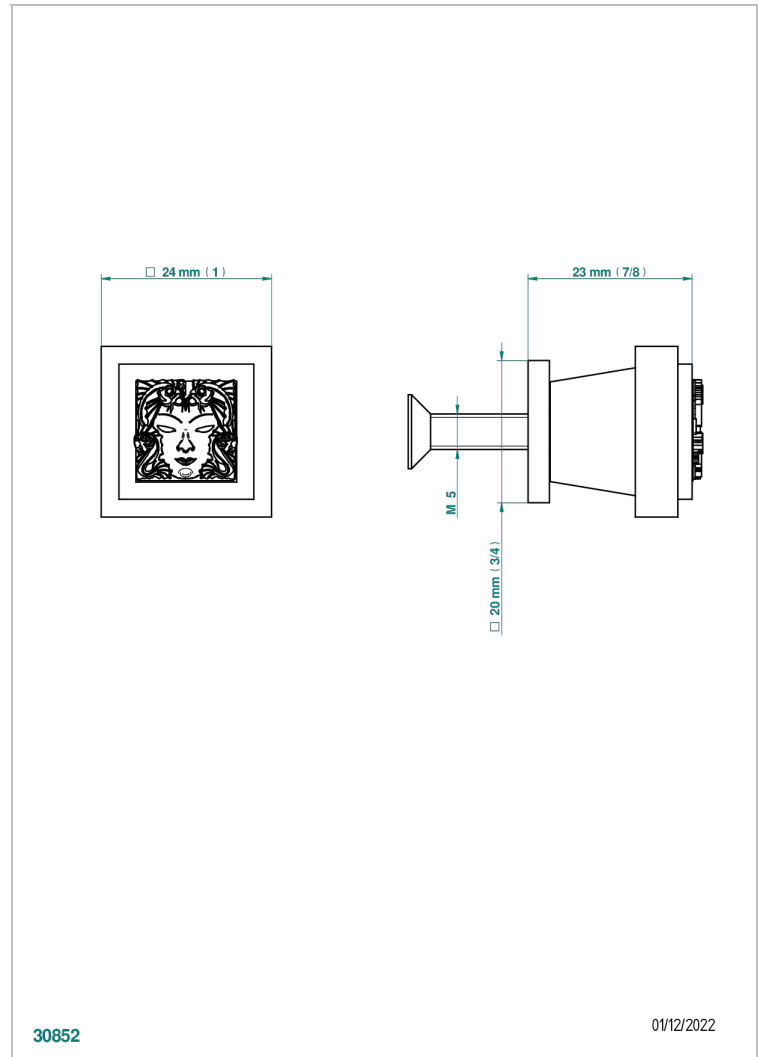

MASQUE DE FEMME LUNAIRE

A2R-26BT

Bouton petit modèle

THG[®]
PARIS

CARACTÉRISTIQUES

- Masque de Femme Lunaire
- Bouton petit modèle

FINITIONS DISPONIBLES

Chromé - A02
Chromé / doré - G02
Chromé mat - C02
Doré brillant - F01
Doré mat - F07
Nickel brillant - B01

Nickel mat - C01
Noir mat céramique - D30
Or pâle - F30
Or pâle mat - F31