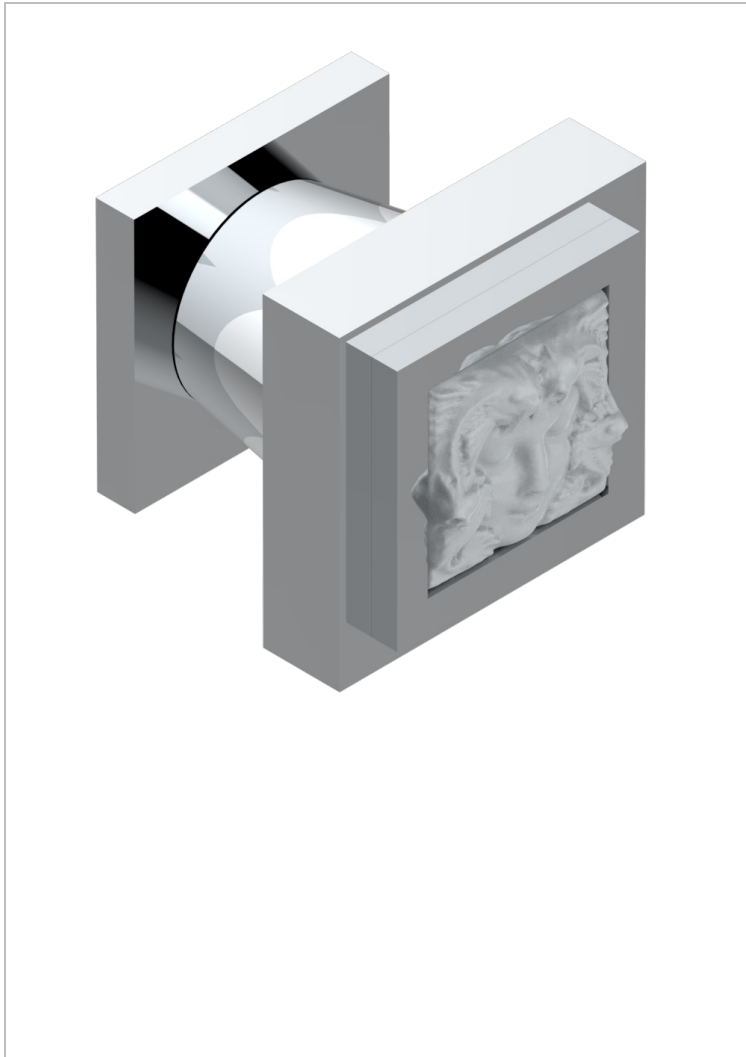

MASQUE DE FEMME LUNAIRE

A2R-26BT

Bouton petit modèle

THG[®]
PARIS

CARACTÉRISTIQUES

- Masque de Femme Lunaire
- Bouton petit modèle

FINITIONS DISPONIBLES

Chromé - A02
Chromé / doré - G02
Chromé mat - C02
Doré brillant - F01
Doré mat - F07
Nickel brillant - B01

Nickel mat - C01
Noir mat céramique - D30
Or pâle - F30
Or pâle mat - F31