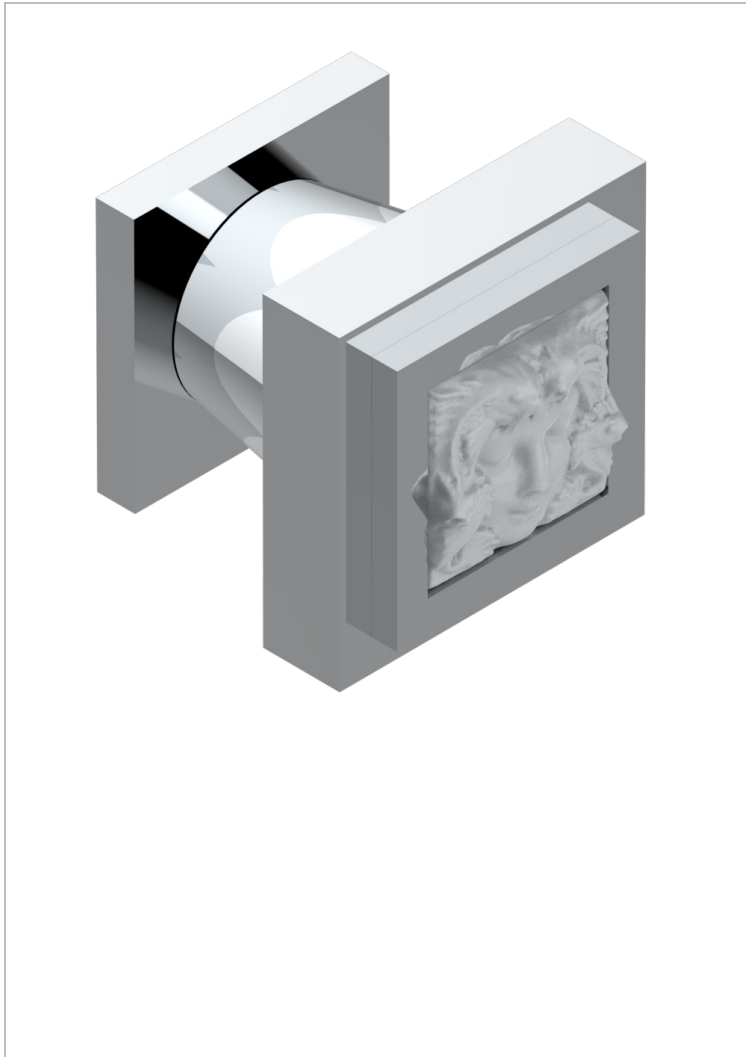

# MASQUE DE FEMME LUNAIRE

A2R-26BT

Tirador modelo pequeño

THG<sup>®</sup>  
PARIS

30852

01/12/2022

## CARACTERÍSTICAS

- Masque de Femme Lunaire
- Tirador modelo pequeño

## ACABADOS DISPONIBLES

Cerámica negra mate - D30  
Cromo - A02  
Cromo / dorado - G02  
Cromo mate - C02  
Dorado - F01  
Dorado mate - F07

Dorado pálido - F30  
Dorado pálido mate (sin barniz) - F31  
Níquel - B01  
Níquel mate - C01