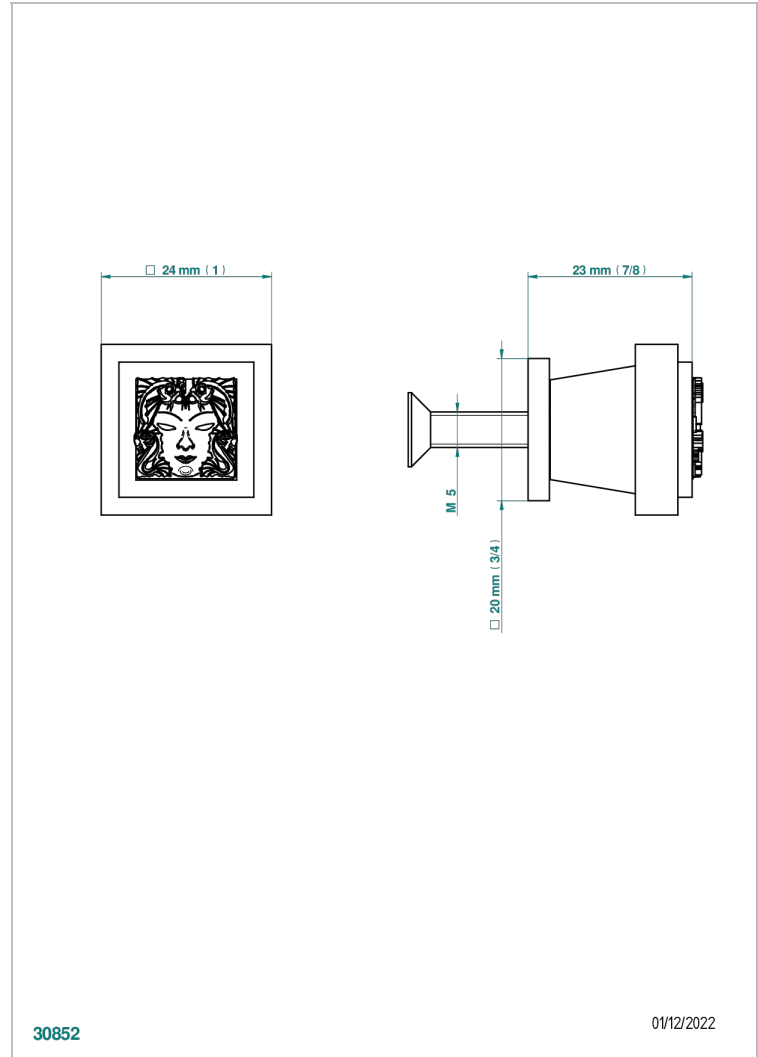

# MASQUE DE FEMME LUNAIRE

A2R-26BT

Tirador modelo pequeño

THG<sup>®</sup>  
PARIS

30852

01/12/2022

## CARACTERÍSTICAS

- Masque de Femme Lunaire
- Tirador modelo pequeño