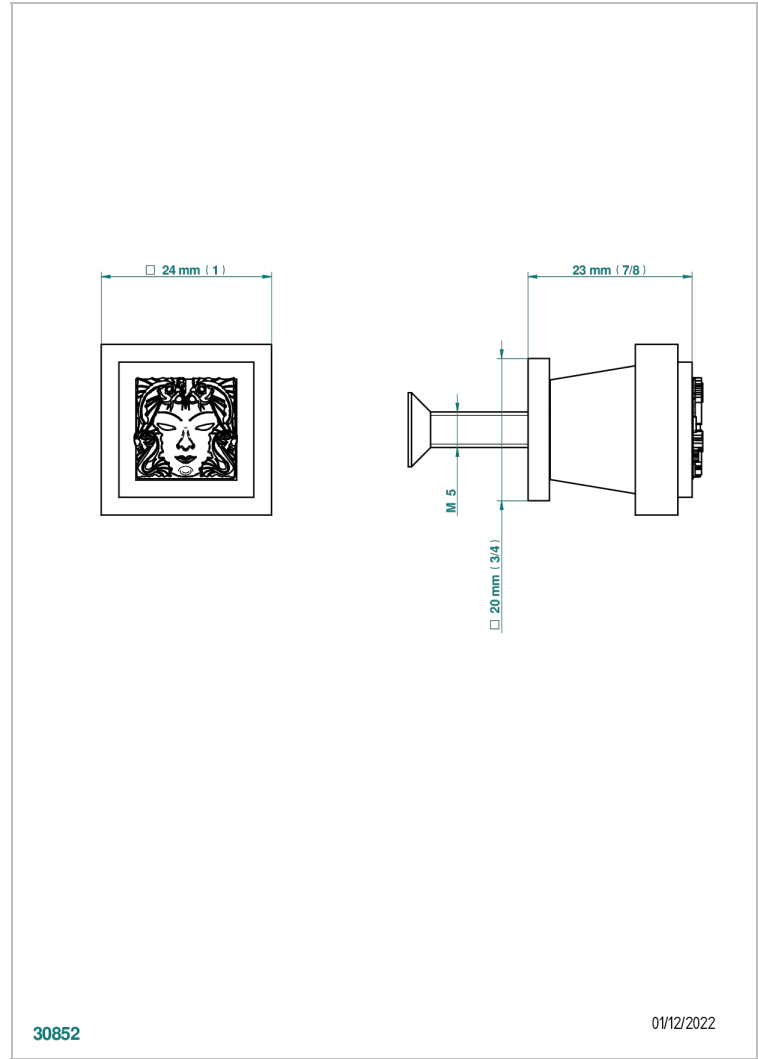

MASQUE DE FEMME LUNAIRE

A2R-26BT

Bouton petit modèle

THG[®]
PARIS

CARACTÉRISTIQUES

- Masque de Femme Lunaire
- Bouton petit modèle

FINITIONS DISPONIBLES

Chromé - A02
Chromé / doré - G02
Chromé mat - C02
Doré brillant - F01
Doré mat - F07
Nickel brillant - B01

Nickel mat - C01
Noir mat céramique - D30
Or pâle - F30
Or pâle mat - F31