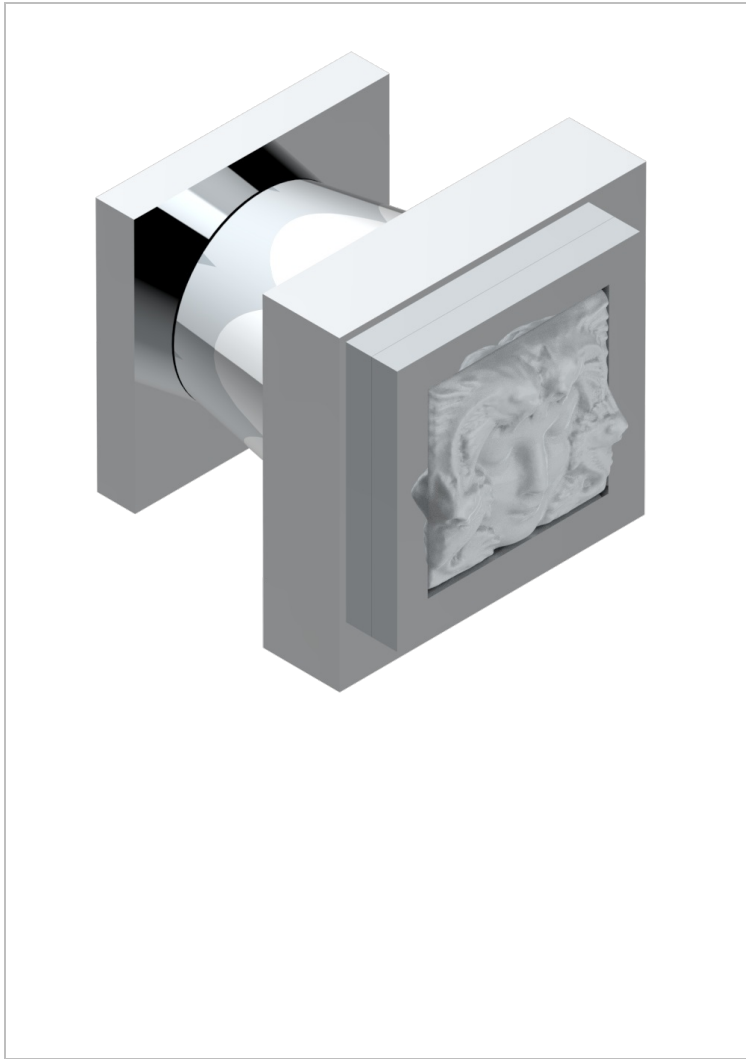

MASQUE DE FEMME LUNAIRE

A2R-26BT

Bouton petit modèle

THG[®]
PARIS

CARACTÉRISTIQUES

- Masque de Femme Lunaire
- Bouton petit modèle

FINITIONS DISPONIBLES

Chromé - A02
Chromé / doré - G02
Chromé mat - C02
Doré brillant - F01
Doré mat - F07
Nickel brillant - B01

Nickel mat - C01
Noir mat céramique - D30
Or pâle - F30
Or pâle mat - F31