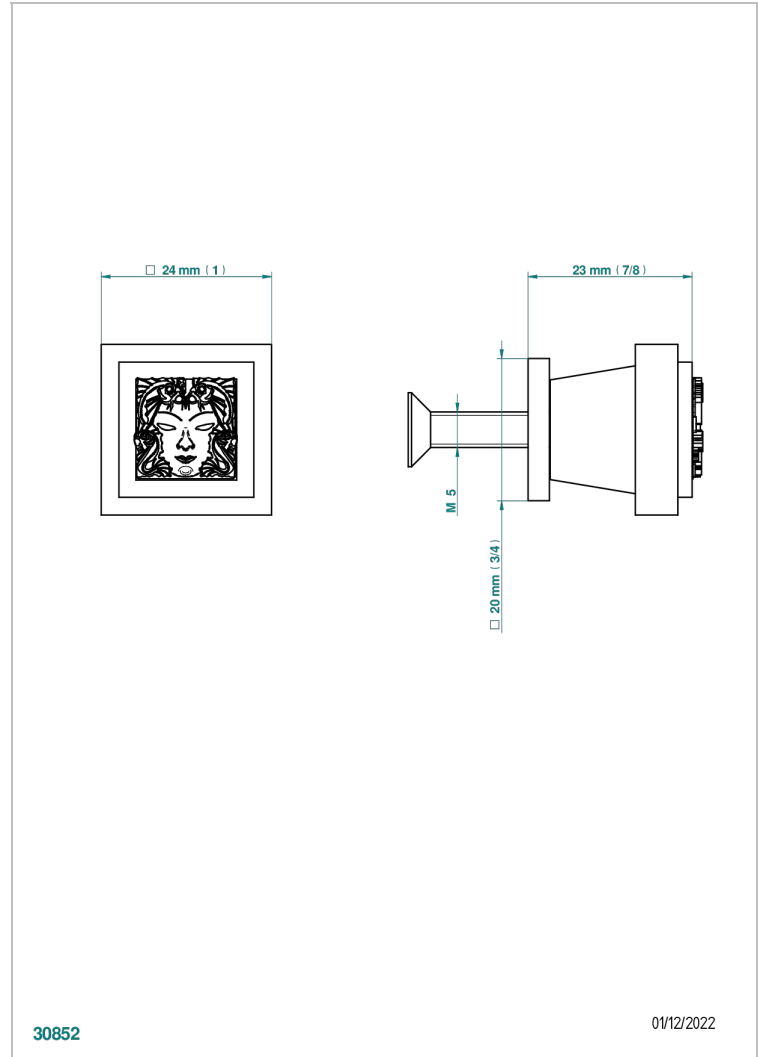

# MASQUE DE FEMME LUNAIRE

A2R-26BT

Small size knob

THG<sup>®</sup>  
PARIS

## CHARACTERISTIC

- Masque de Femme Lunaire
- Small size knob