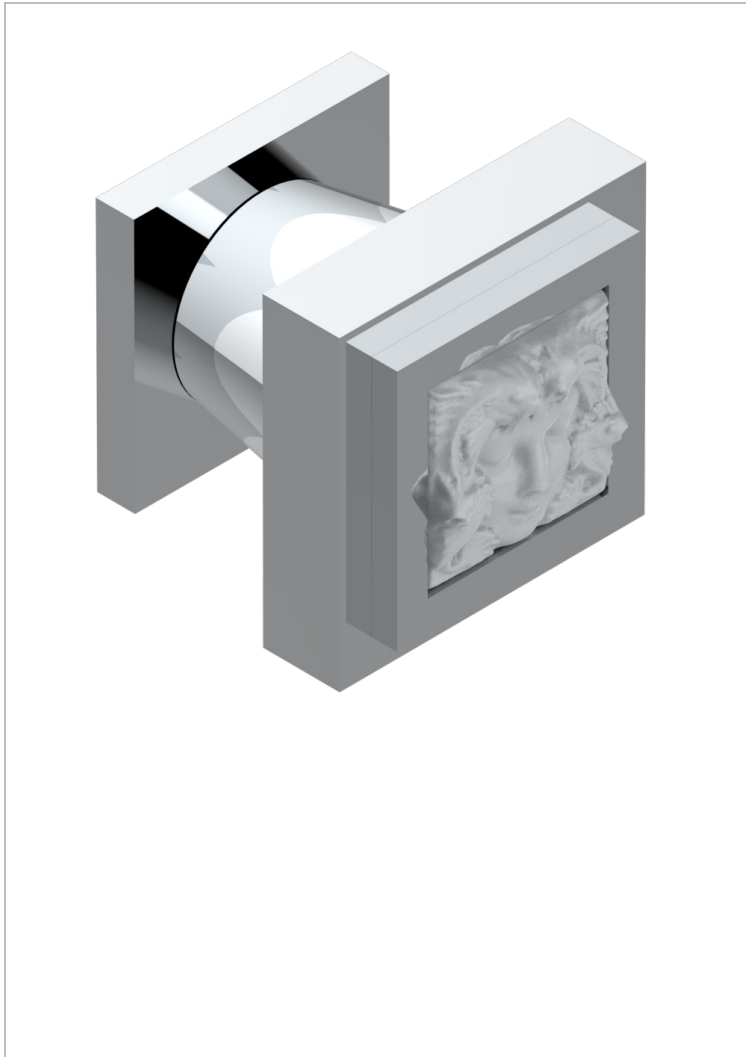

# MASQUE DE FEMME LUNAIRE

A2R-26BT

Bouton petit modèle

THG<sup>®</sup>  
PARIS

## CARACTÉRISTIQUES

- Masque de Femme Lunaire
- Bouton petit modèle

## FINITIONS DISPONIBLES

Chromé - A02  
Chromé / doré - G02  
Chromé mat - C02  
Doré brillant - F01  
Doré mat - F07  
Nickel brillant - B01

Nickel mat - C01  
Noir mat céramique - D30  
Or pâle - F30  
Or pâle mat - F31