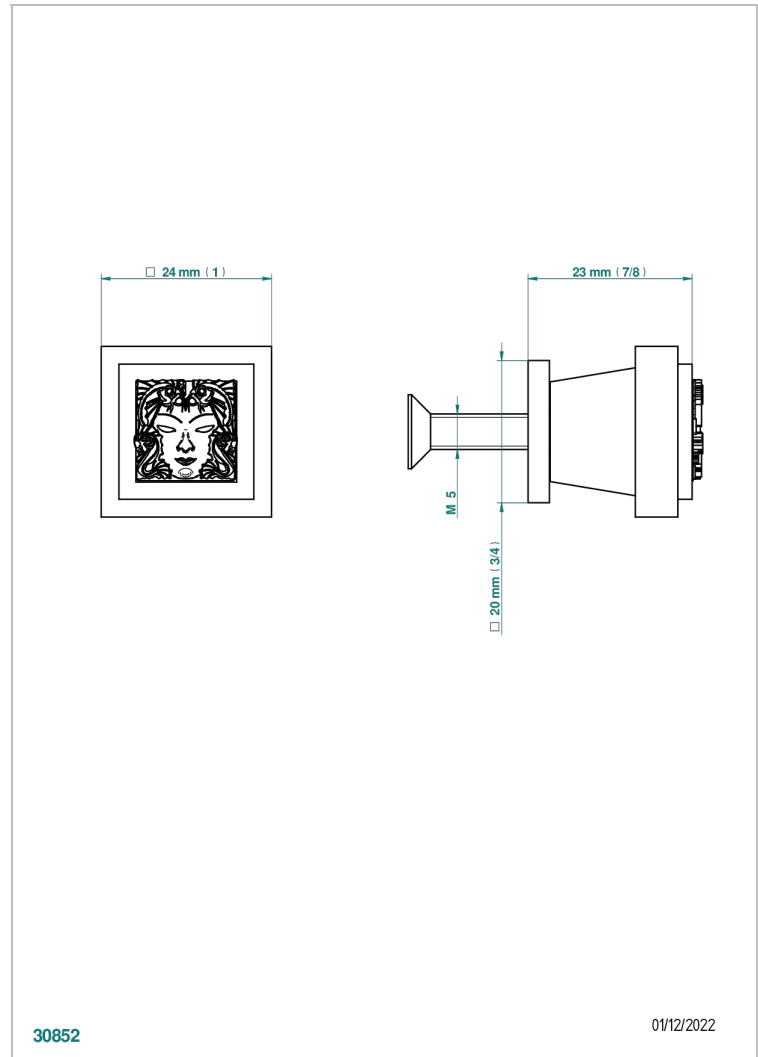

# MASQUE DE FEMME LUNAIRE

A2R-26BT

Bouton petit modèle

THG<sup>®</sup>  
PARIS

## CARACTÉRISTIQUES

- Masque de Femme Lunaire
- Bouton petit modèle