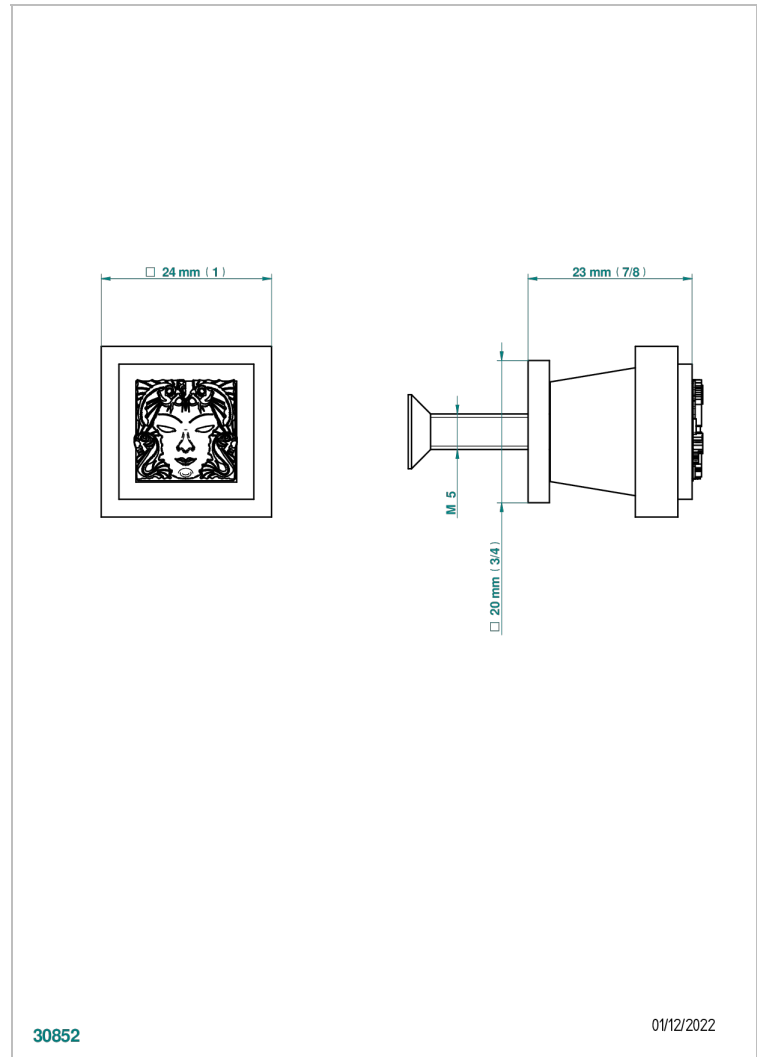

# MASQUE DE FEMME LUNAIRE

A2R-26BT

Small size knob

THG<sup>®</sup>  
PARIS

## CHARACTERISTIC

- Masque de Femme Lunaire
- Small size knob