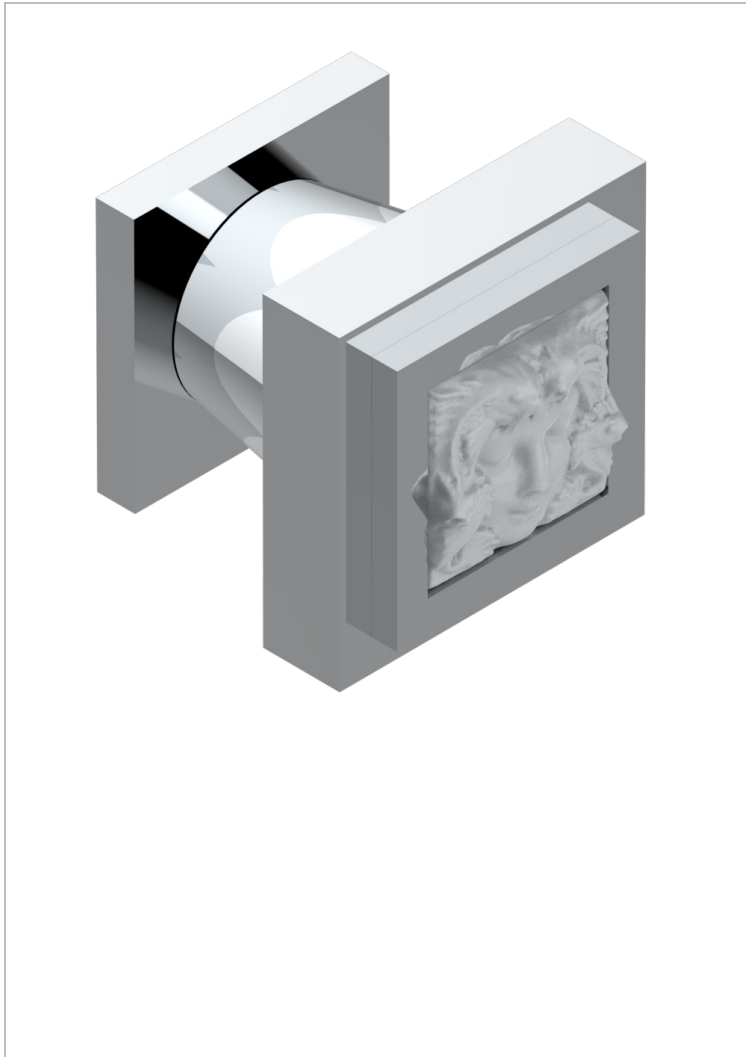

MASQUE DE FEMME LUNAIRE

A2R-26BT

Kleiner Knopf

THG[®]
PARIS

30852

01/12/2022

EIGENSCHAFTEN

- Masque de Femme lunaire
- Kleiner Knopf

VERFÜGBARE OBERFLÄCHEN

Blassgold - F30
Blassgold matt unlackiert - F31
Chrom - A02
Chrom / gold - G02
Chrom matt - C02
Gold - F01

Gold matt - F07
Mattschwarz keramik - D30
Nickel matt - C01
Silbernickel - B01