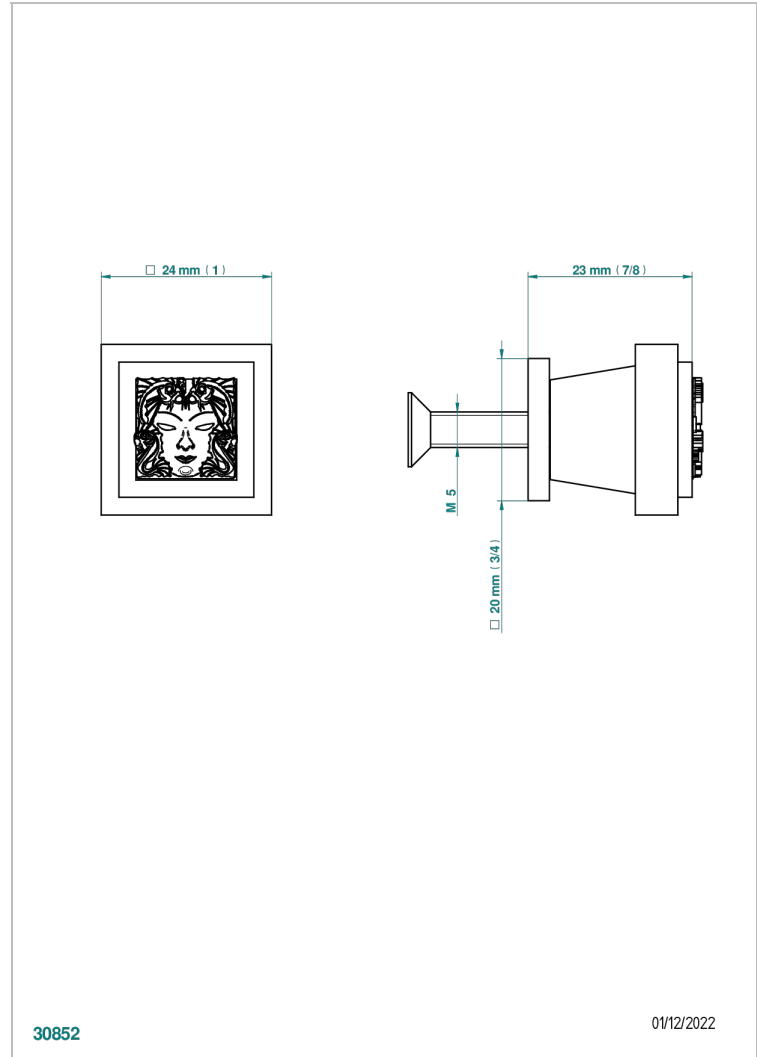

MASQUE DE FEMME LUNAIRE

A2R-26BT

Kleiner Knopf

THG[®]
PARIS

30852

01/12/2022

EIGENSCHAFTEN

- Masque de Femme lunaire
- Kleiner Knopf

VERFÜGBARE OBERFLÄCHEN

Blassgold - F30
Blassgold matt unlackiert - F31
Chrom - A02
Chrom / gold - G02
Chrom matt - C02
Gold - F01

Gold matt - F07
Mattschwarz keramik - D30
Nickel matt - C01
Silbernickel - B01