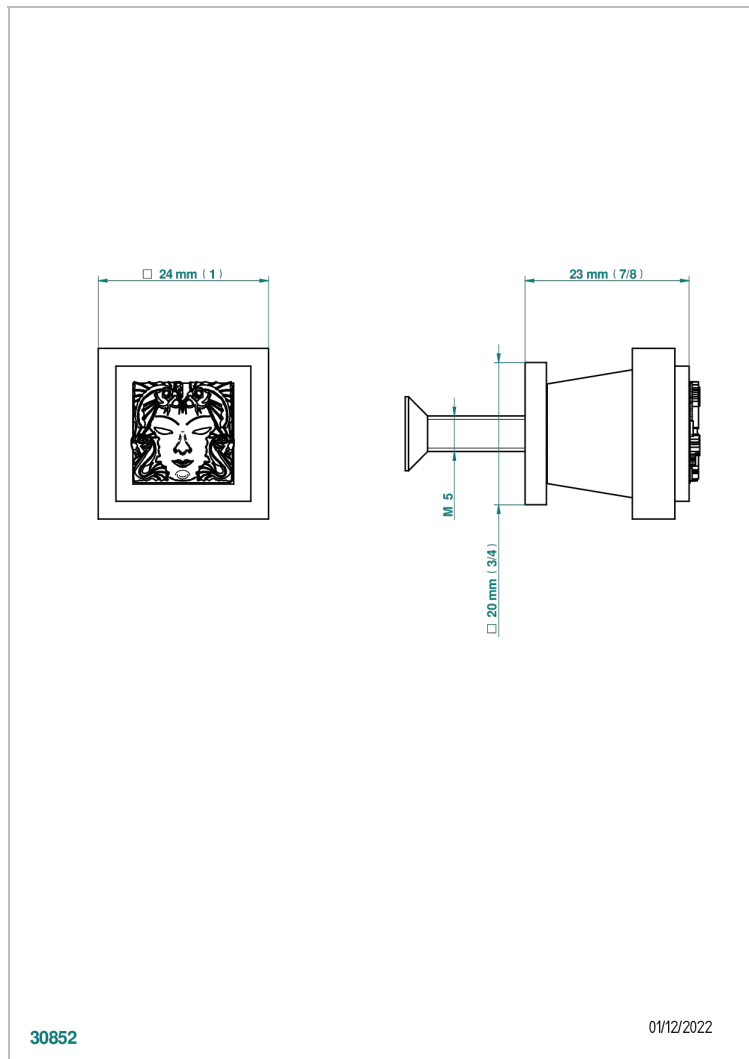

MASQUE DE FEMME, LUNAIRE

A2R-26BT

Ручка малая

THG[®]
PARIS

30852

01/12/2022

ХАРАКТЕРИСТИКИ

- Masque de Femme, lunaire
- Ручка малая