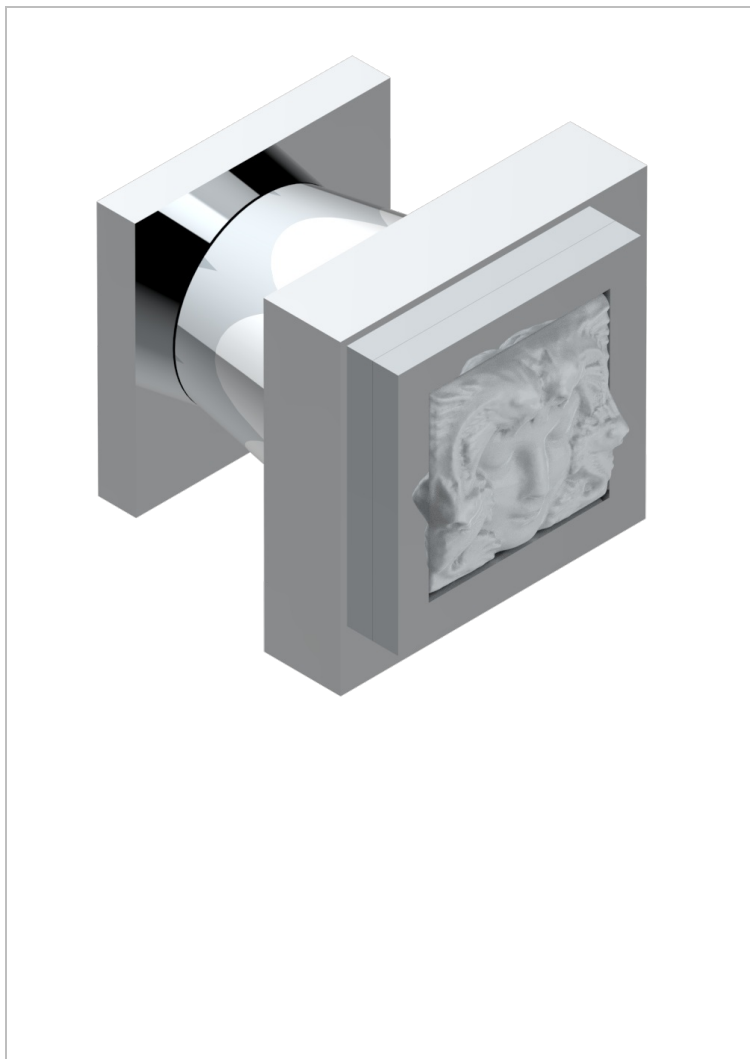

MASQUE DE FEMME, LUNAIRE

A2R-26BT

Ручка малая

THG[®]
PARIS

30852

01/12/2022

ХАРАКТЕРИСТИКИ

- Masque de Femme, lunaire
- Ручка малая

ДОСТУПНЫЕ ВАРИАНТЫ ПОКРЫТИЙ

Black ceram - D30

Золото - F01

Матовое золото - F07

Матовое светлое золото - F31

Матовый никель - C01

Матовый хром - C02

Никель - B01

Светлое золото - F30

Хром - A02

Хром/золото - G02