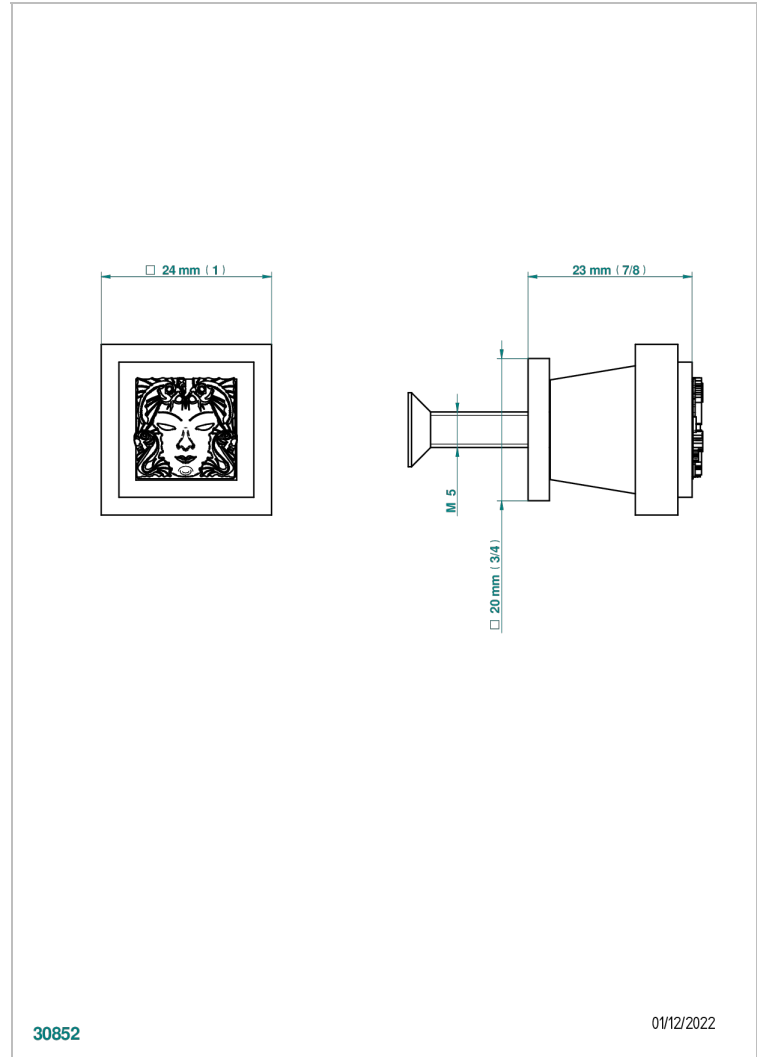

MASQUE DE FEMME LUNAIRE

A2R-26BT

Bouton petit modèle

THG[®]
PARIS

CARACTÉRISTIQUES

- Masque de Femme Lunaire
- Bouton petit modèle

FINITIONS DISPONIBLES

Chromé - A02
Chromé / doré - G02
Chromé mat - C02
Doré brillant - F01
Doré mat - F07
Nickel brillant - B01

Nickel mat - C01
Noir mat céramique - D30
Or pâle - F30
Or pâle mat - F31