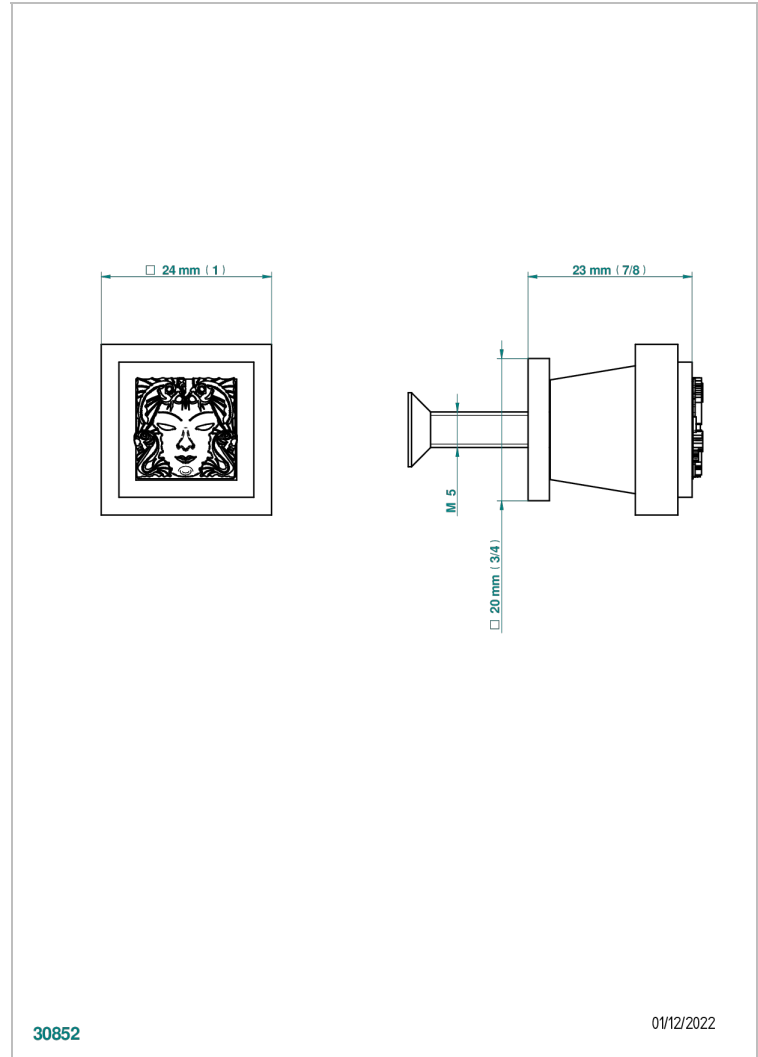

MASQUE DE FEMME LUNAIRE

A2R-26BT

Tirador modelo pequeño

THG[®]
PARIS

30852

01/12/2022

CARACTERÍSTICAS

- Masque de Femme Lunaire
- Tirador modelo pequeño

ACABADOS DISPONIBLES

Cerámica negra mate - D30
Cromo - A02
Cromo / dorado - G02
Cromo mate - C02
Dorado - F01
Dorado mate - F07

Dorado pálido - F30
Dorado pálido mate (sin barniz) - F31
Níquel - B01
Níquel mate - C01