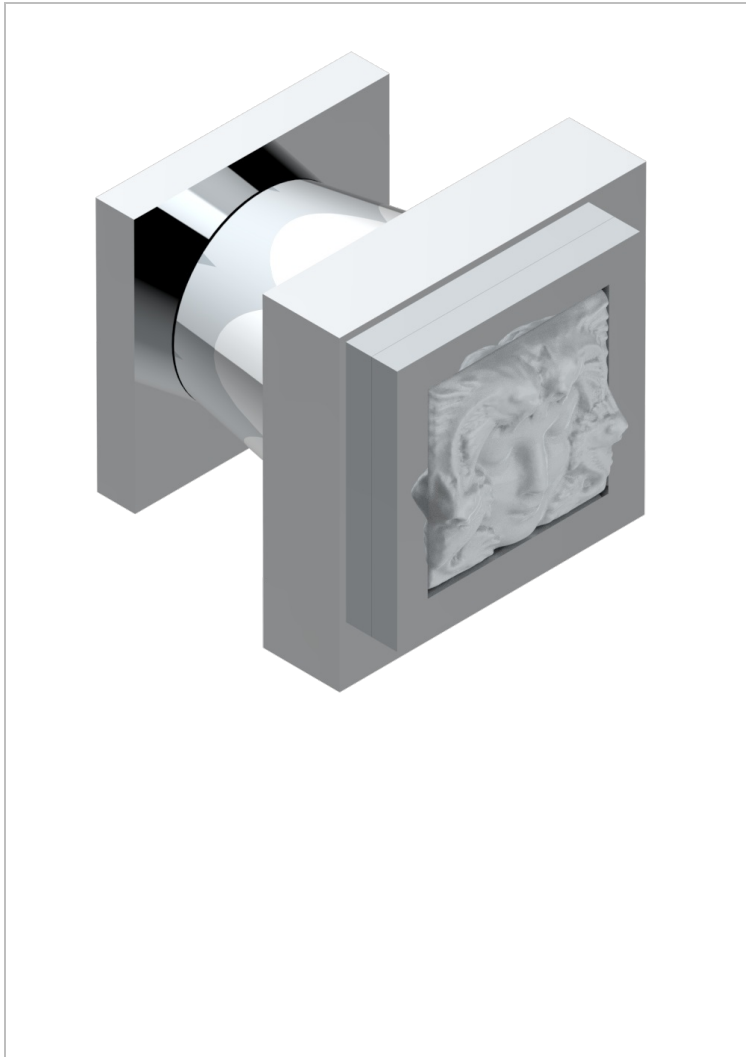

MASQUE DE FEMME LUNAIRE

A2R-26BT

Tirador modelo pequeño

THG[®]
PARIS

30852

01/12/2022

CARACTERÍSTICAS

- Masque de Femme Lunaire
- Tirador modelo pequeño

ACABADOS DISPONIBLES

Cerámica negra mate - D30
Cromo - A02
Cromo / dorado - G02
Cromo mate - C02
Dorado - F01
Dorado mate - F07

Dorado pálido - F30
Dorado pálido mate (sin barniz) - F31
Níquel - B01
Níquel mate - C01