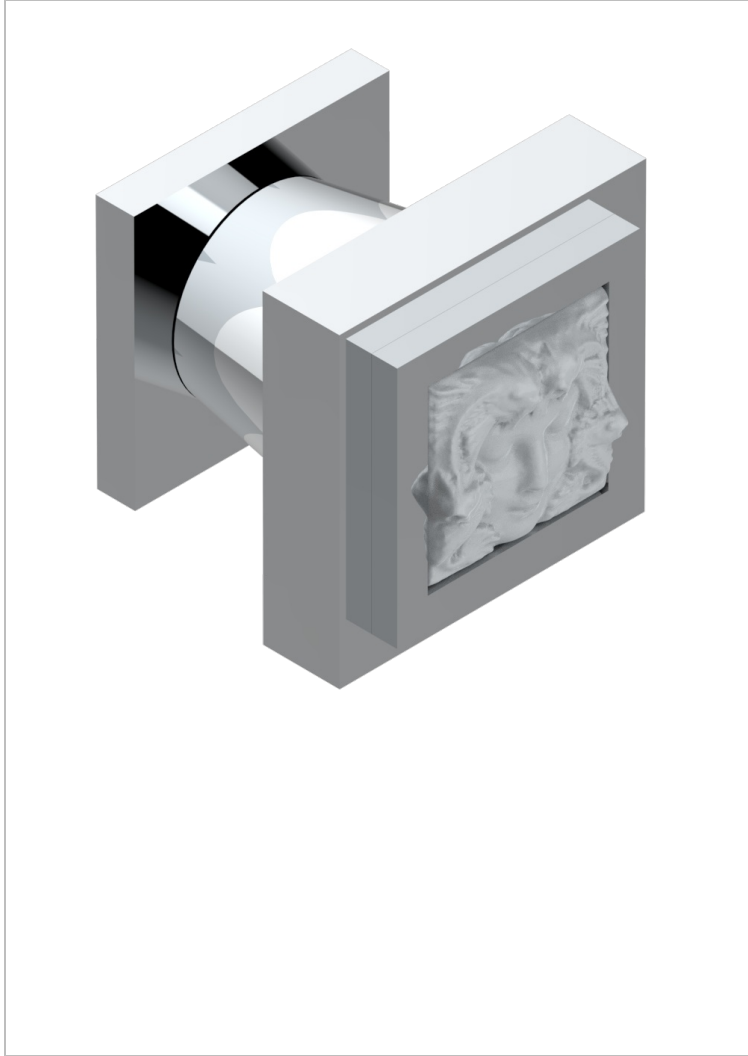

MASQUE DE FEMME LUNAIRE

A2R-26BT

小号按钮

THG[®]
PARIS

特色

- Masque de Femme Lunaire
- 小号按钮

可选饰面

Black ceram - D30
哑光浅金 - F31
哑光金 - F07
哑光铬 - CO2
哑光镍 - CO1
抛光金 (24K金) - F01