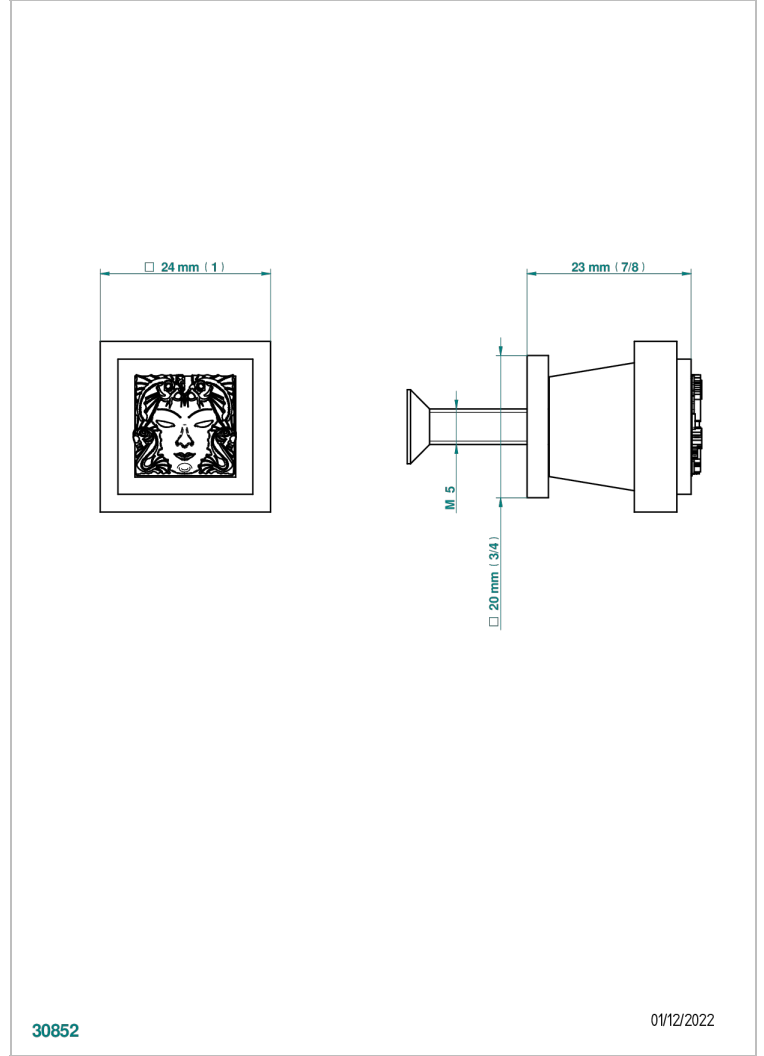

MASQUE DE FEMME LUNAIRE

A2R-26BT

小号按钮

THG[®]
PARIS

特色

- Masque de Femme Lunaire
- 小号按钮

可选饰面

Black ceram - D30
哑光浅金 - F31
哑光金 - F07
哑光铬 - CO2
哑光镍 - CO1
抛光金 (24K金) - F01