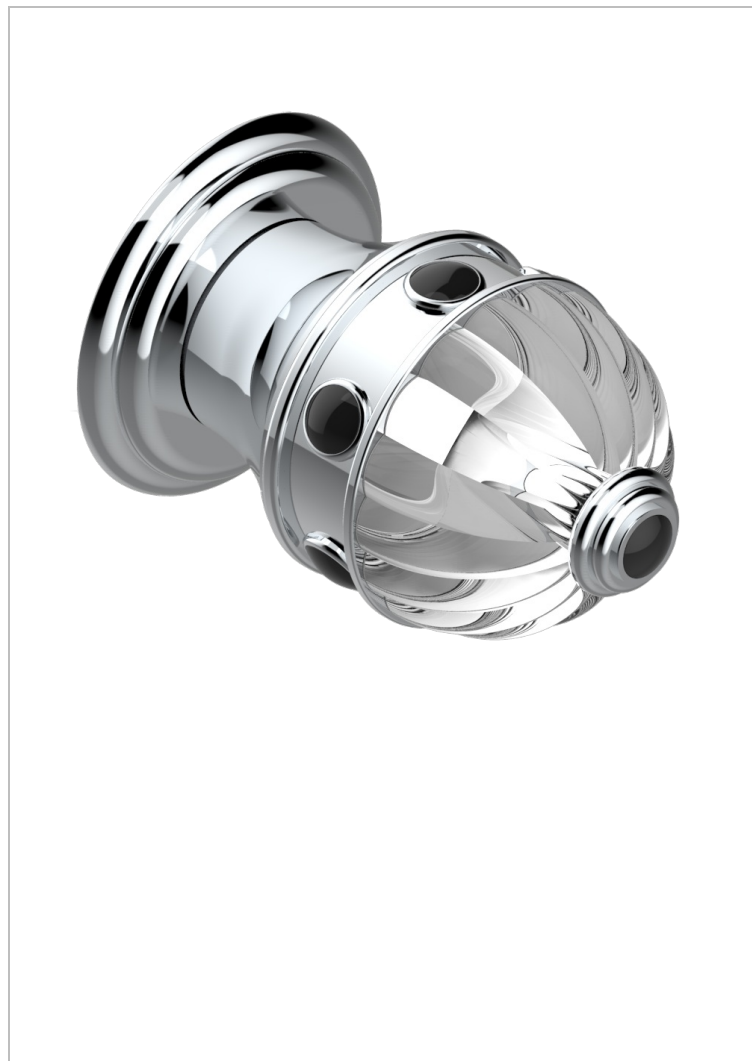

CHEVERNY ONYX NOIR

U1V-30B

THG[®]
PARIS

Garniture sans tête (croisillon, rosace et allonge) pour robinet d'arrêt 1/2" ref.30/CA & 30/HA et 3/4" ref.32/CA & 32/HA ou inverseur ref.50/4VMA

CARACTÉRISTIQUES

- Garniture pour robinet d'arrêt Réf.30, 32 ou inverseur mural 50/4/VM
- Livrée sans partie encastrée

PRODUITS ASSOCIÉS

- Ref. G00-32CUSA Robinet d'arrêt à encastrer 3/4" côté froid tête 1/4 tour fermeture gauche -standard américain sans garniture
- Ref. G00-32HUSA Robinet d'arrêt à encastrer 3/4" côté chaud tête 1/4 tour fermeture droite - standard américain sans garniture
- Ref. G00-30CUSA Robinet d'arrêt à encastrer 1/2 " cote froid tete 1/4 tour fermeture gauche - standard americain sans garniture
- Ref. G00-30HUSA Robinet d'arrêt à encastrer 1/2 " cote chaud tete 1/4 tour fermeture droite - standard americain sans garniture

FINITIONS DISPONIBLES

Chromé - A02
Chromé / doré - G02
Chromé mat - C02
Doré brillant - F01
Doré mat - F07
Nickel brillant - B01

Nickel mat - C01
Noir mat céramique - D30
Or pâle - F30
Or pâle mat - F31
Pvd blush - H62
Pvd blush mat - H60

Vieux nickel - H28