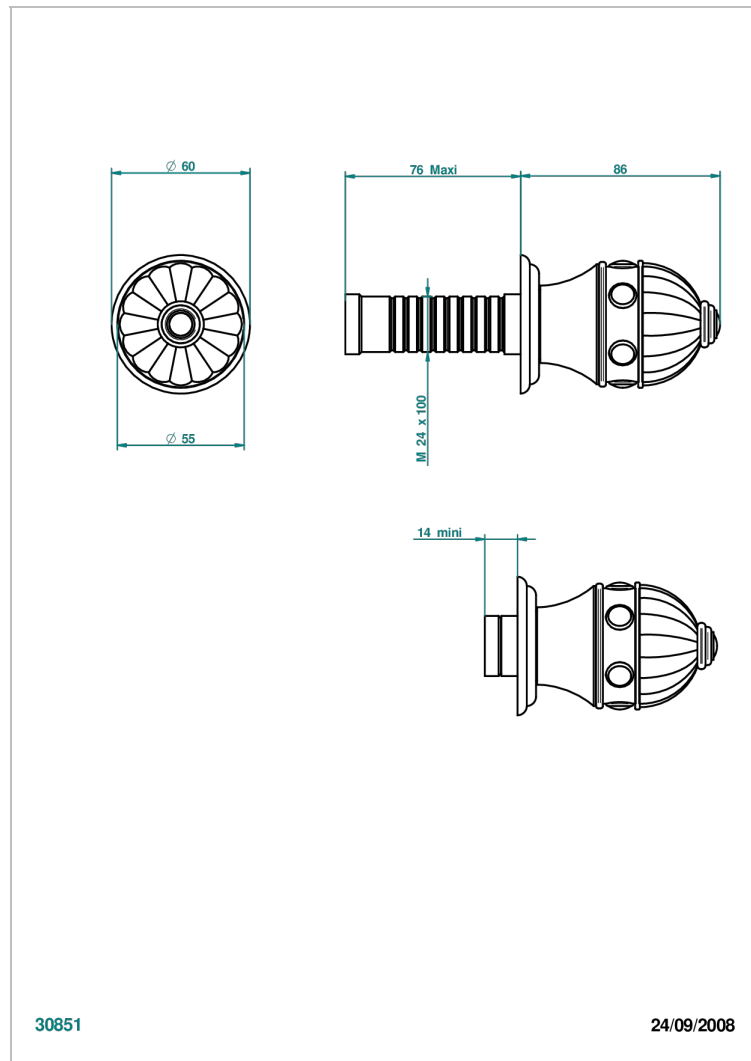

CHEVERNY ONYX NOIR

U1V-30B

THG[®]
PARIS

Garniture sans tête (croisillon, rosace et allonge) pour robinet d'arrêt 1/2" ref.30/CA & 30/HA et 3/4" ref.32/CA & 32/HA ou inverseur ref.50/4VMA

CARACTÉRISTIQUES

- Garniture pour robinet d'arrêt Réf.30, 32 ou inverseur mural 50/4/VM
- Livrée sans partie encastrée

PRODUITS ASSOCIÉS

- Ref. G00-32CUSA Robinet d'arrêt à encastrer 3/4" côté froid tête 1/4 tour fermeture gauche -standard américain sans garniture
- Ref. G00-32HUSA Robinet d'arrêt à encastrer 3/4" côté chaud tête 1/4 tour fermeture droite - standard américain sans garniture
- Ref. G00-30CUSA Robinet d'arrêt à encastrer 1/2 " cote froid tete 1/4 tour fermeture gauche - standard americain sans garniture
- Ref. G00-30HUSA Robinet d'arrêt à encastrer 1/2 " cote chaud tete 1/4 tour fermeture droite - standard americain sans garniture

Vieux nickel - H28