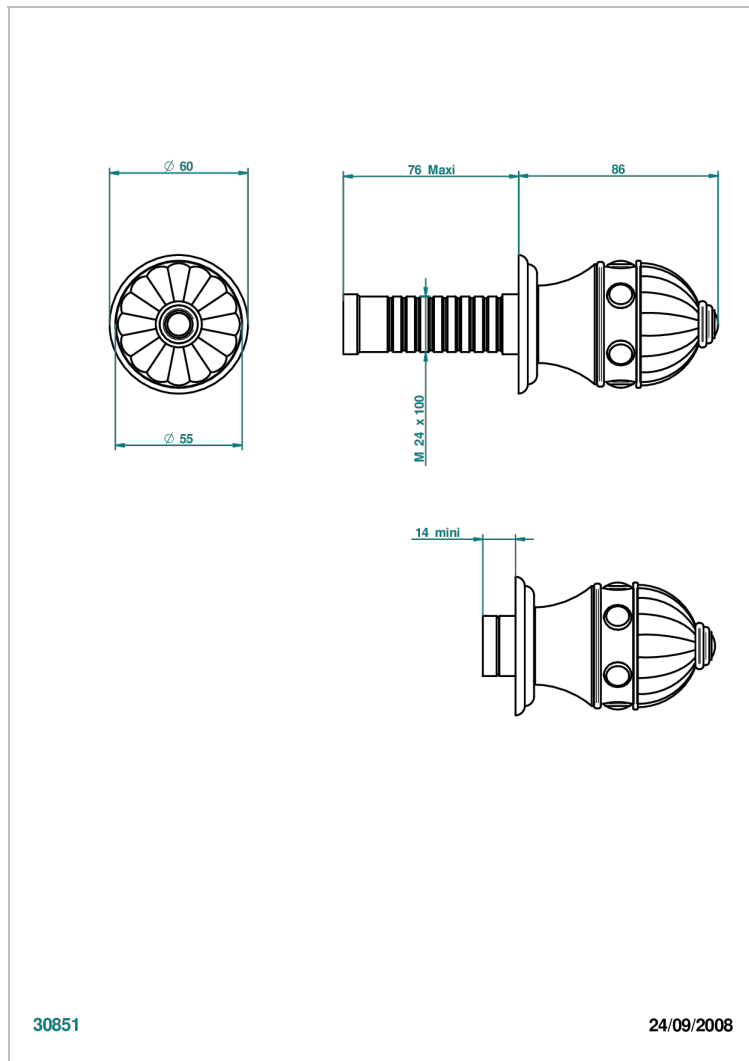

CHEVERNY ONICE NEGRO

U1V-30B

THG[®]
PARIS

Parte externa para llave de paso mural ref. 30 & 32 y para inversor mural ref. 50/4/VM (mando, rosetón y alargador, sin cartucho)

30851

24/09/2008

CARACTERÍSTICAS

- Cheverny Onice negro
- Parte externa para llave de paso mural ref. 30 & 32 y para inversor mural ref. 50/4/VM (mando, rosetón y alargador, sin cartucho)

PRODUCTOS RELACIONADOS

- Ref. G00-32CUSA Robinet d'arrêt à encastrer 3/4" côté froid tête 1/4 tour fermeture gauche -standard américain sans garniture
- Ref. G00-32HUSA Robinet d'arrêt à encastrer 3/4" côté chaud tête 1/4 tour fermeture droite - standard américain sans garniture
- Ref. G00-30CUSA Robinet d'arrêt a encastrer 1/2 " cote froid tete 1/4 tour fermeture gauche - standard americain sans garniture
- Ref. G00-30HUSA Robinet d'arret a encastrer 1/2 " cote chaud tete 1/4 tour fermeture droite - standard americain sans garniture