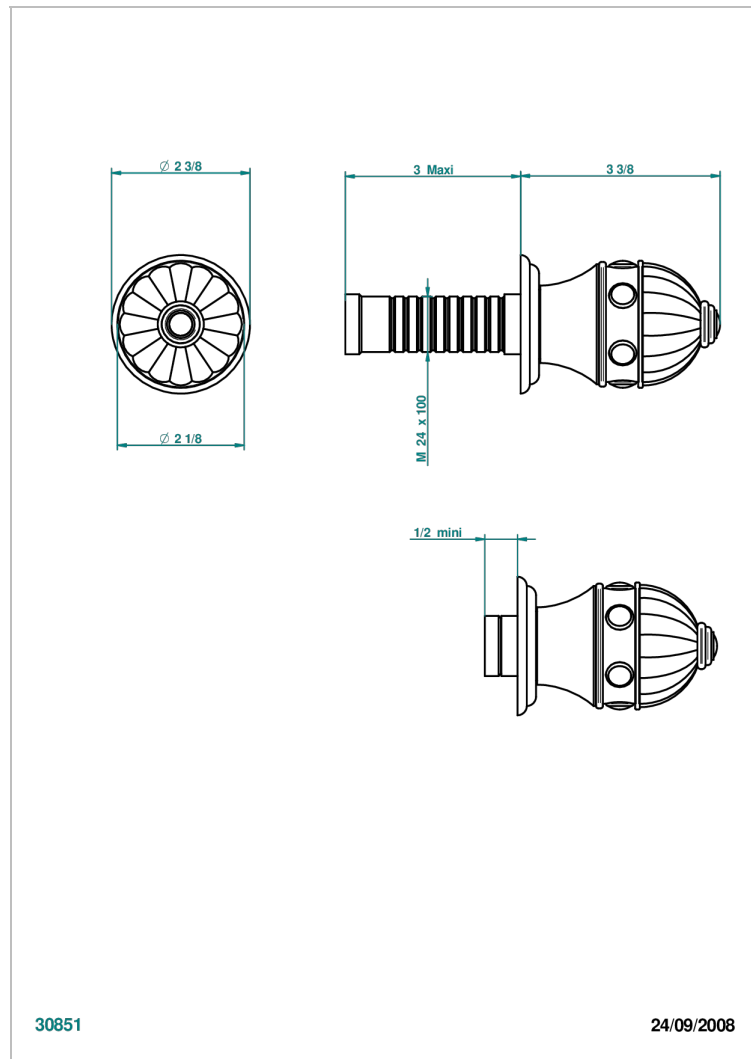

CHEVERNY ONYX NOIR

U1V-30B

THG[®]
PARIS

Garniture sans tête (croisillon, rosace et allonge) pour robinet d'arrêt 1/2" ref.30/CA & 30/HA et 3/4" ref.32/CA & 32/HA ou inverseur ref.50/4VMA

CARACTÉRISTIQUES

- Garniture pour robinet d'arrêt Réf.30, 32 ou inverseur mural 50/4/VM
- Livrée sans partie encastrée

PRODUITS ASSOCIÉS

- Ref. G00-32CUSA Robinet d'arrêt à encastrer 3/4" côté froid tête 1/4 tour fermeture gauche -standard américain sans garniture
- Ref. G00-32HUSA Robinet d'arrêt à encastrer 3/4" côté chaud tête 1/4 tour fermeture droite - standard américain sans garniture
- Ref. G00-30CUSA Robinet d'arrêt à encastrer 1/2 " cote froid tete 1/4 tour fermeture gauche - standard américain sans garniture
- Ref. G00-30HUSA Robinet d'arrêt à encastrer 1/2 " cote chaud tete 1/4 tour fermeture droite - standard américain sans garniture

Vieux nickel - H28