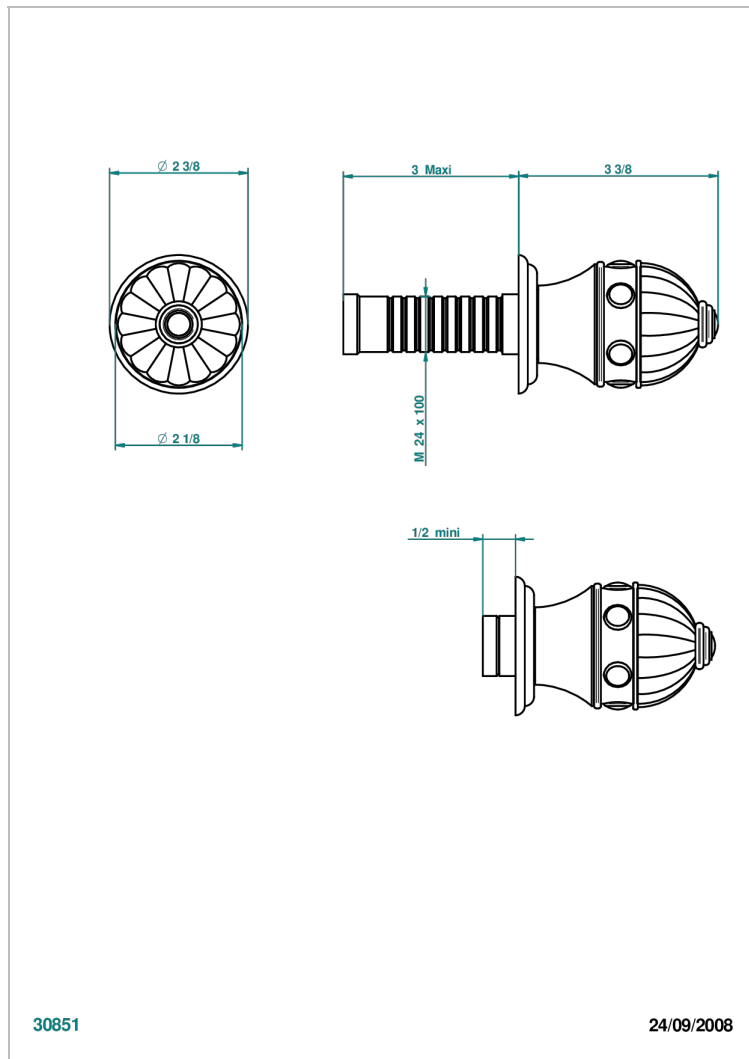

CHEVERNY ONICE NEGRO

U1V-30B

THG[®]
PARIS

Parte externa para llave de paso mural ref. 30 & 32 y para inversor mural ref. 50/4/VM (mando, rosetón y alargador, sin cartucho)

CARACTERÍSTICAS

- Cheverny Onice negro
- Parte externa para llave de paso mural ref. 30 & 32 y para inversor mural ref. 50/4/VM (mando, rosetón y alargador, sin cartucho)

PRODUCTOS RELACIONADOS

- Ref. G00-32CUSA Robinet d'arrêt à encastrer 3/4" côté froid tête 1/4 tour fermeture gauche -standard américain sans garniture
- Ref. G00-32HUSA Robinet d'arrêt à encastrer 3/4" côté chaud tête 1/4 tour fermeture droite - standard américain sans garniture
- Ref. G00-30CUSA Robinet d'arrêt a encastrer 1/2 " cote froid tete 1/4 tour fermeture gauche - standard americain sans garniture
- Ref. G00-30HUSA Robinet d'arret a encastrer 1/2 " cote chaud tete 1/4 tour fermeture droite - standard americain sans garniture