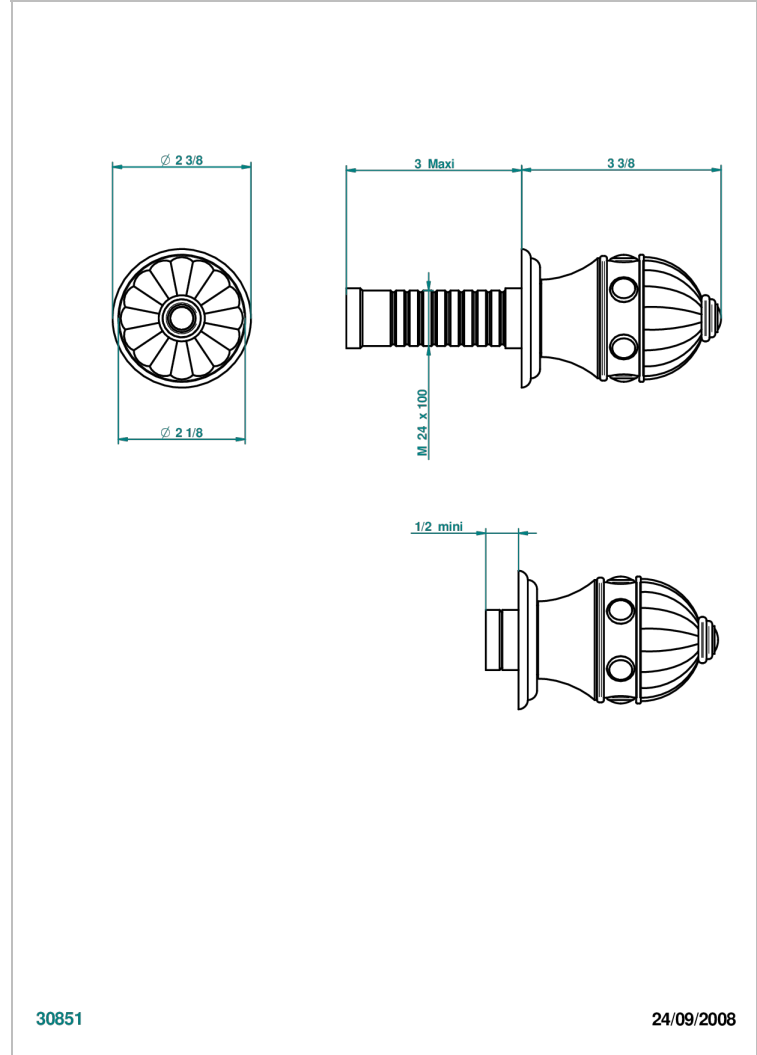

AMBOISE ONYX NOIR

A1M-30B

THG[®]
PARIS

Garniture sans tête (croisillon, rosace et allonge) pour robinet d'arrêt 1/2" ref.30/CA & 30/HA et 3/4" ref.32/CA & 32/HA ou inverseur ref.50/4VMA

CARACTÉRISTIQUES

- Garniture pour robinet d'arrêt Réf.30, 32 ou inverseur mural 50/4/VM
- Livrée sans partie encastrée

PRODUITS ASSOCIÉS

- Ref. G00-32CUSA Robinet d'arrêt à encastrer 3/4" côté froid tête 1/4 tour fermeture gauche -standard américain sans garniture
- Ref. G00-32HUSA Robinet d'arrêt à encastrer 3/4" côté chaud tête 1/4 tour fermeture droite - standard américain sans garniture
- Ref. G00-30CUSA Robinet d'arrêt a encastrer 1/2 " cote froid tete 1/4 tour fermeture gauche - standard americain sans garniture
- Ref. G00-30HUSA Robinet d'arrêt a encastrer 1/2 " cote chaud tete 1/4 tour fermeture droite - standard americain sans garniture

Vieux nickel - H28