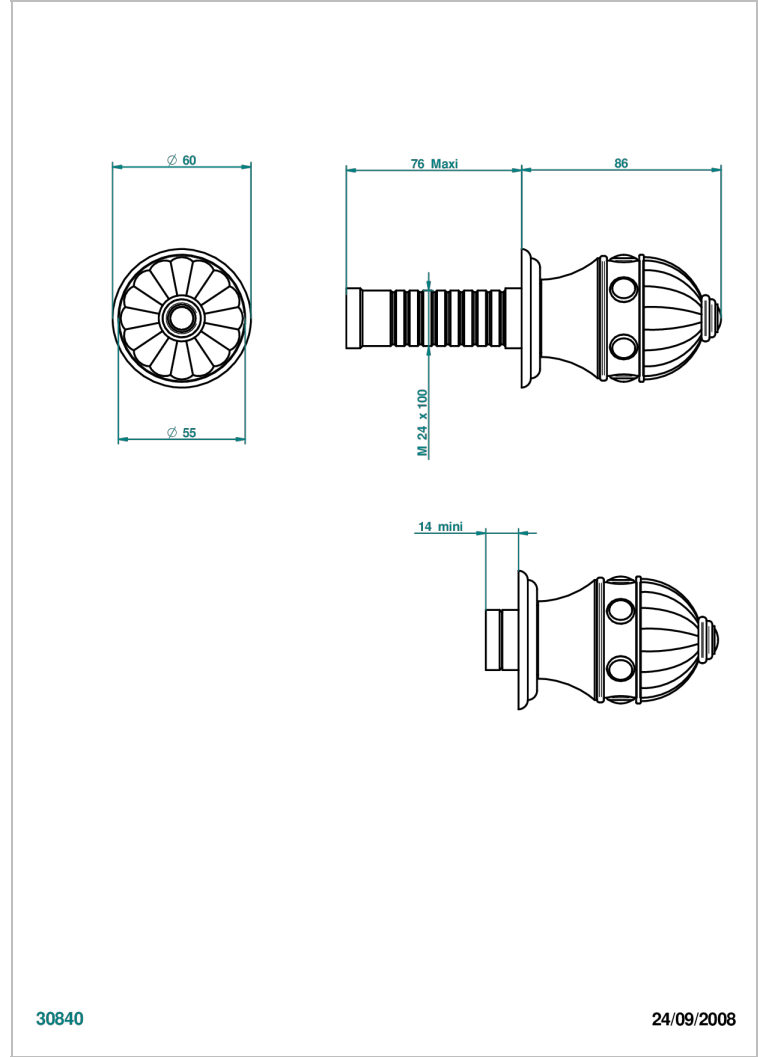

CHEVERNY JASPE ROUGE

A1U-30B

THG[®]
PARIS

Garniture sans tête (croisillon, rosace et allonge) pour robinet d'arrêt 1/2" ref.30/CA & 30/HA et 3/4" ref.32/CA & 32/HA ou inverseur ref.50/4VMA

CARACTÉRISTIQUES

- Garniture pour robinet d'arrêt Réf.30, 32 ou inverseur mural 50/4/VM
- Livrée sans partie encastrée

PRODUITS ASSOCIÉS

- Ref. G00-32CUSA Robinet d'arrêt à encastrer 3/4" côté froid tête 1/4 tour fermeture gauche -standard américain sans garniture
- Ref. G00-32HUSA Robinet d'arrêt à encastrer 3/4" côté chaud tête 1/4 tour fermeture droite - standard américain sans garniture
- Ref. G00-30CUSA Robinet d'arrêt a encastrer 1/2 " cote froid tete 1/4 tour fermeture gauche - standard americain sans garniture
- Ref. G00-30HUSA Robinet d'arrêt a encastrer 1/2 " cote chaud tete 1/4 tour fermeture droite - standard americain sans garniture

Vieux nickel - H28