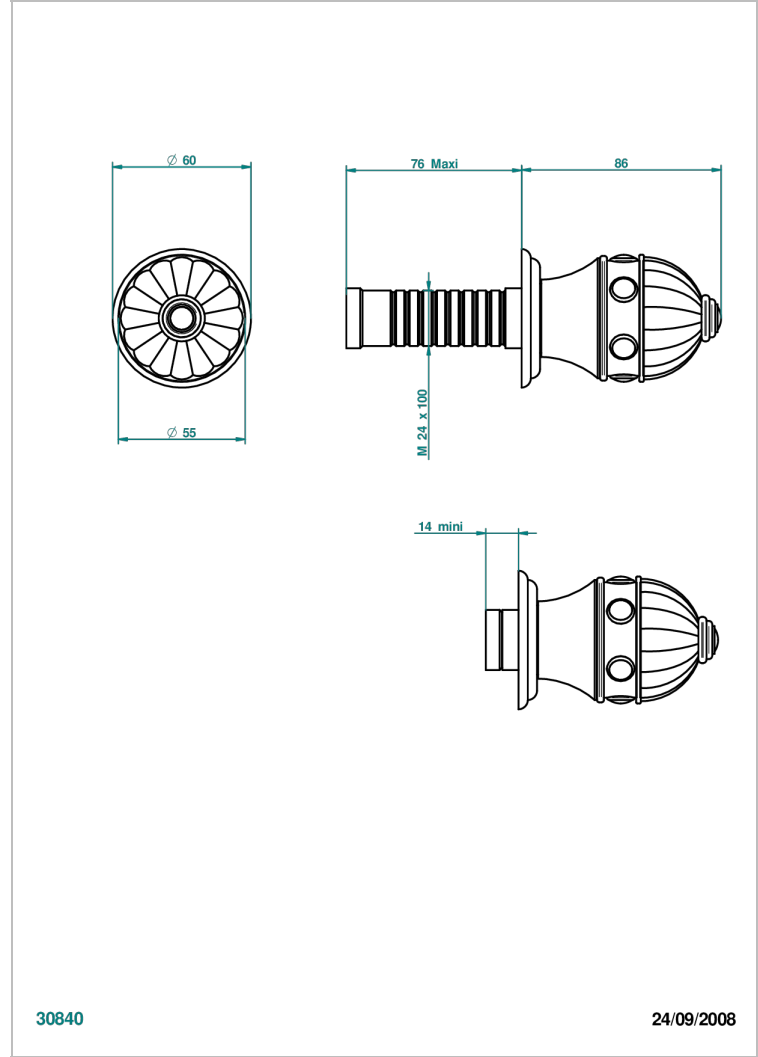

CHEVERNY JASPE ROJO

A1U-30B

THG[®]
PARIS

Parte externa para llave de paso mural ref. 30 & 32 y para inversor mural ref. 50/4/VM (mando, rosetón y alargador, sin cartucho)

30840

24/09/2008

CARACTERÍSTICAS

- Cheverny Jaspe Rojo
- Parte externa para llave de paso mural ref. 30 & 32 y para inversor mural ref. 50/4/VM (mando, rosetón y alargador, sin cartucho)

PRODUCTOS RELACIONADOS

- Ref. G00-32CUSA Robinet d'arrêt à encastrer 3/4" côté froid tête 1/4 tour fermeture gauche -standard américain sans garniture
- Ref. G00-32HUSA Robinet d'arrêt à encastrer 3/4" côté chaud tête 1/4 tour fermeture droite - standard américain sans garniture
- Ref. G00-30CUSA Robinet d'arrêt a encastrer 1/2 " cote froid tete 1/4 tour fermeture gauche - standard americain sans garniture
- Ref. G00-30HUSA Robinet d'arrêt a encastrer 1/2 " cote chaud tete 1/4 tour fermeture droite - standard americain sans garniture