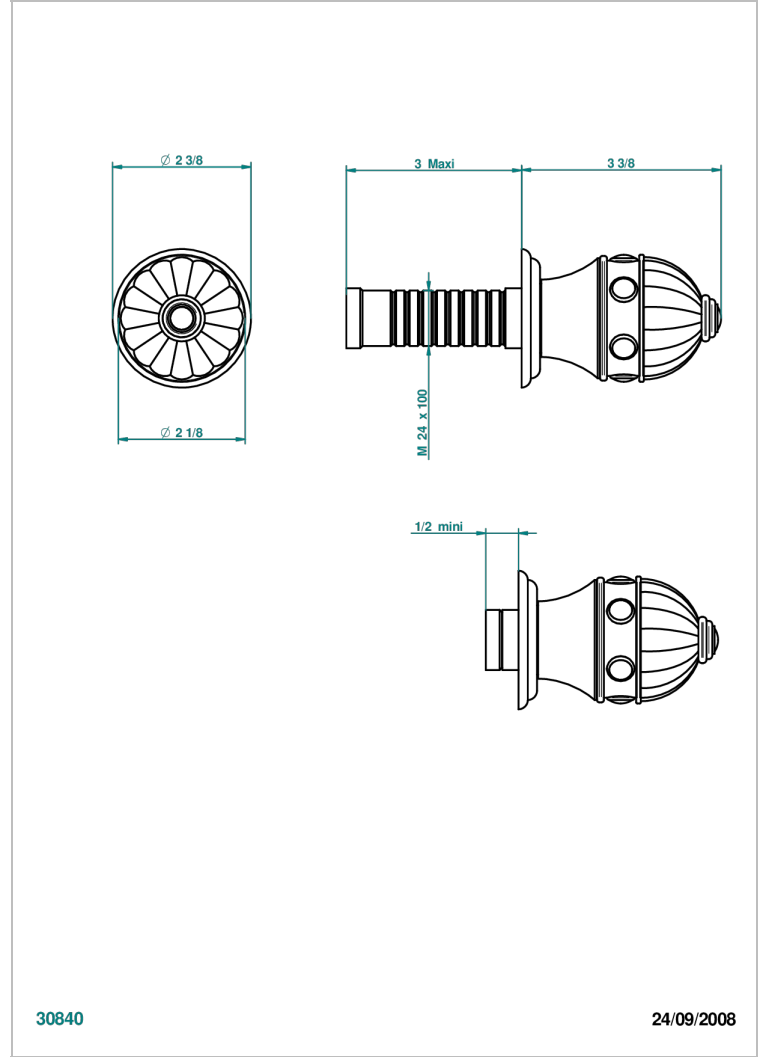

CHEVERNY JASPE ROUGE

A1U-30B

THG[®]
PARIS

Garniture sans tête (croisillon, rosace et allonge) pour robinet d'arrêt 1/2" ref.30/CA & 30/HA et 3/4" ref.32/CA & 32/HA ou inverseur ref.50/4VMA

30840

24/09/2008

CARACTÉRISTIQUES

- Garniture pour robinet d'arrêt Réf.30, 32 ou inverseur mural 50/4/VM
- Livrée sans partie encastrée

PRODUITS ASSOCIÉS

- Ref. G00-32CUSA Robinet d'arrêt à encastrer 3/4" côté froid tête 1/4 tour fermeture gauche -standard américain sans garniture
- Ref. G00-32HUSA Robinet d'arrêt à encastrer 3/4" côté chaud tête 1/4 tour fermeture droite - standard américain sans garniture
- Ref. G00-30CUSA Robinet d'arrêt à encastrer 1/2 " cote froid tete 1/4 tour fermeture gauche - standard americain sans garniture
- Ref. G00-30HUSA Robinet d'arrêt à encastrer 1/2 " cote chaud tete 1/4 tour fermeture droite - standard americain sans garniture

Vieux nickel - H28