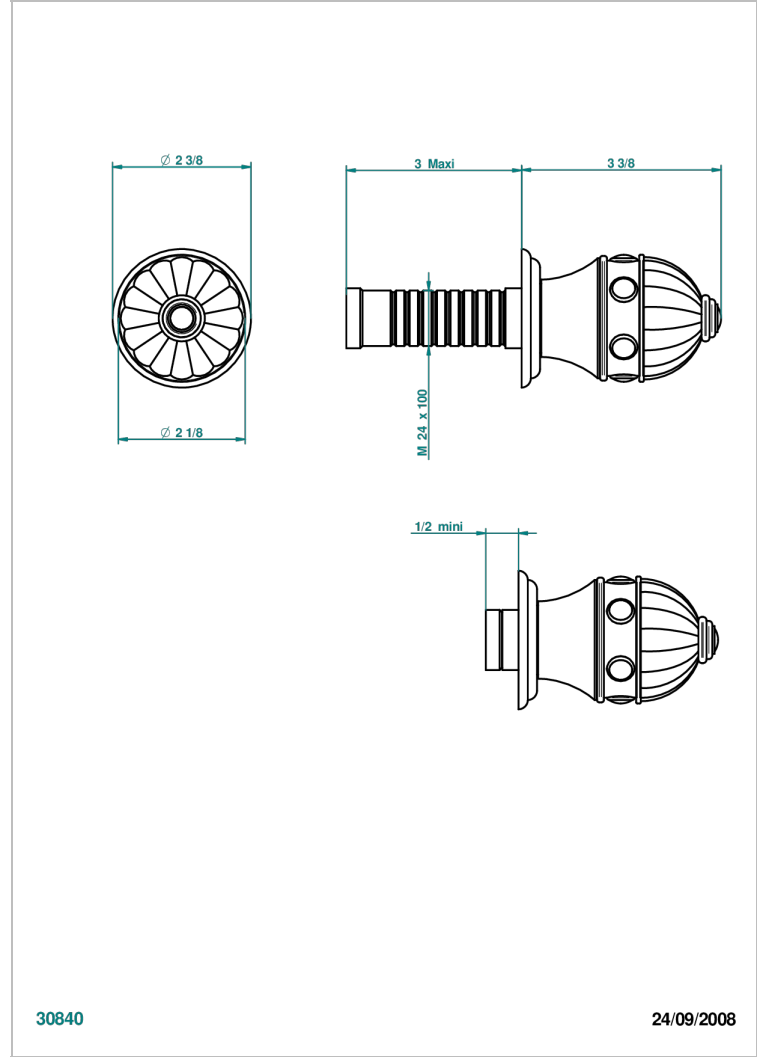

CHEVERNY JASPE ROJO

A1U-30B

THG[®]
PARIS

Parte externa para llave de paso mural ref. 30 & 32 y para inversor mural ref. 50/4/VM (mando, rosetón y alargador, sin cartucho)

CARACTERÍSTICAS

- Cheverny Jaspe Rojo
- Parte externa para llave de paso mural ref. 30 & 32 y para inversor mural ref. 50/4/VM (mando, rosetón y alargador, sin cartucho)

PRODUCTOS RELACIONADOS

- Ref. G00-32CUSA Robinet d'arrêt à encastrer 3/4" côté froid tête 1/4 tour fermeture gauche -standard américain sans garniture
- Ref. G00-32HUSA Robinet d'arrêt à encastrer 3/4" côté chaud tête 1/4 tour fermeture droite - standard américain sans garniture
- Ref. G00-30CUSA Robinet d'arrêt a encastrer 1/2 " cote froid tete 1/4 tour fermeture gauche - standard americain sans garniture
- Ref. G00-30HUSA Robinet d'arret a encastrer 1/2 " cote chaud tete 1/4 tour fermeture droite - standard americain sans garniture