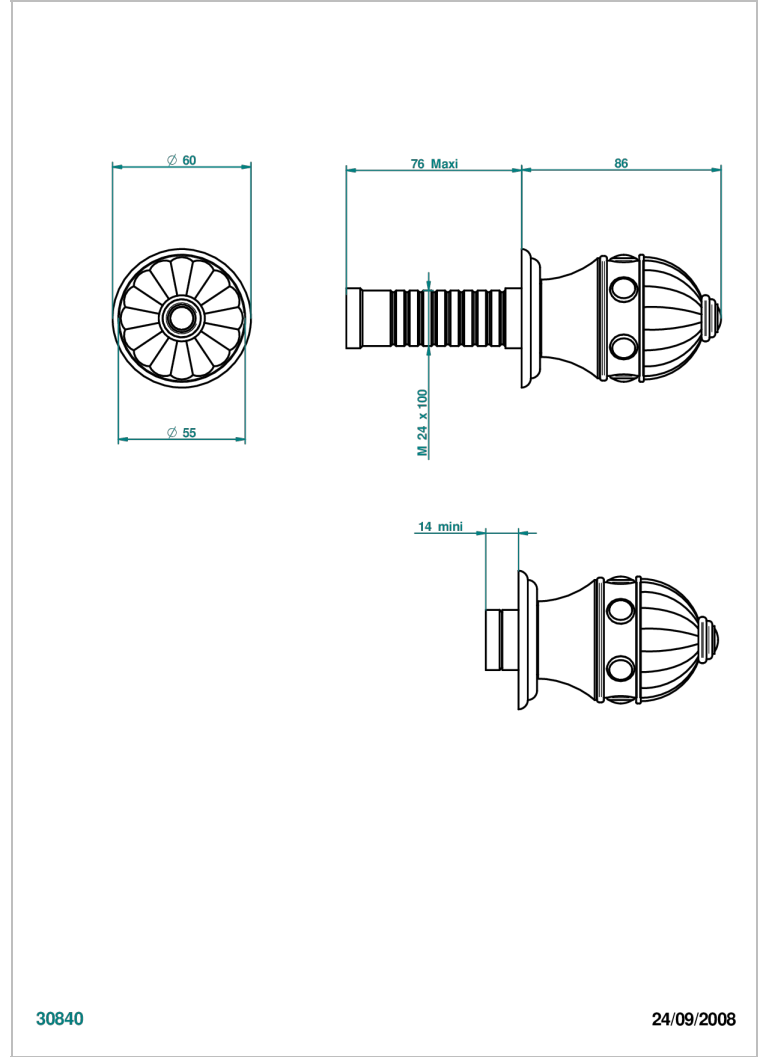

# CHEVERNY JASPE ROUGE

A1U-30B

THG<sup>®</sup>  
PARIS

Garniture sans tête (croisillon, rosace et allonge) pour robinet d'arrêt 1/2" ref.30/CA & 30/HA et 3/4" ref.32/CA & 32/HA ou inverseur ref.50/4VMA

30840

## CARACTÉRISTIQUES

- Garniture pour robinet d'arrêt Réf.30, 32 ou inverseur mural 50/4/VM
- Livrée sans partie encastrée

## PRODUITS ASSOCIÉS

- Ref. G00-30/CA Robinet d'arrêt à encastrer 1/2", avec tête 1/4 tour fermeture gauche, sans garniture
- Ref. G00-30/HA Robinet d'arrêt à encastrer 1/2", avec tête 1/4 tour fermeture droite, sans garniture
- Ref. G00-32/CA Robinet d'arrêt à encastrer 3/4", avec tête 1/4 tour fermeture gauche, sans garniture
- Ref. G00-32/HA Robinet d'arrêt à encastrer 3/4", avec tête 1/4 tour fermeture droite, sans garniture