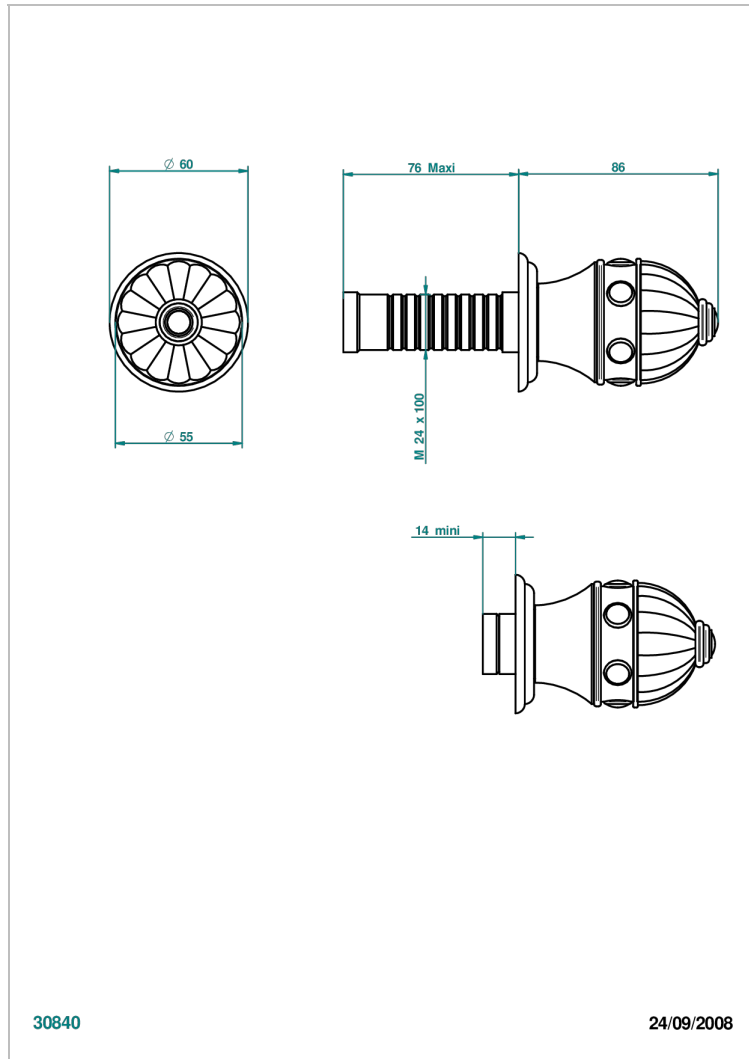

CHEVERNY JASPE ROJO

A1U-30B

THG[®]
PARIS

Parte externa para llave de paso mural ref. 30 & 32 y para inversor mural ref. 50/4/VM (mando, rosetón y alargador, sin cartucho)

30840

24/09/2008

CARACTERÍSTICAS

- Cheverny Jaspe Rojo
- Parte externa para llave de paso mural ref. 30 & 32 y para inversor mural ref. 50/4/VM (mando, rosetón y alargador, sin cartucho)

PRODUCTOS RELACIONADOS

- Ref. G00-30/CA Cuerpo de empotrar con cartucho ceramico 1/2", 1/4 torno izquierda
- Ref. G00-30/HA Cuerpo de empotrar con cartucho ceramico 1/2", 1/4 torno derecha
- Ref. G00-32/CA Cuerpo de empotrar con cartucho ceramico 3/4", 1/4 torno izquierda (agua fría)
- Ref. G00-32/HA Cuerpo de empotrar con cartucho ceramico 3/4", 1/4 torno derecha (agua caliente)