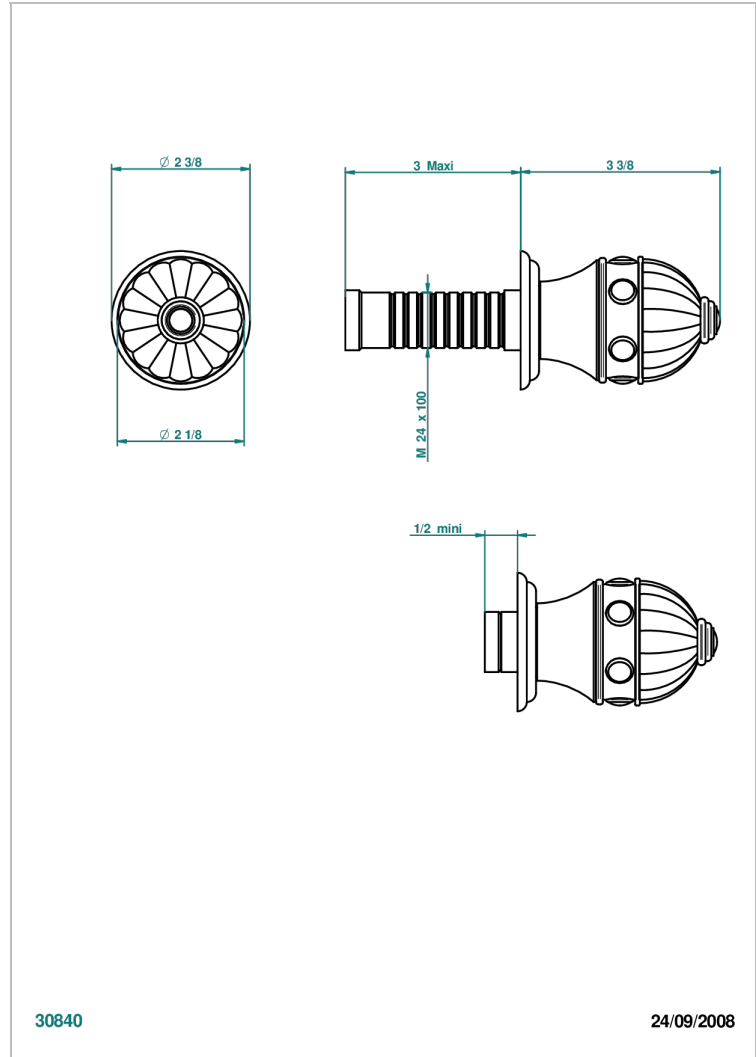

CHEVERNY JASPE ROUGE

A1U-30B

THG[®]
PARIS

Garniture sans tête (croisillon, rosace et allonge) pour robinet d'arrêt 1/2" ref.30/CA & 30/HA et 3/4" ref.32/CA & 32/HA ou inverseur ref.50/4VMA

CARACTÉRISTIQUES

- Garniture pour robinet d'arrêt Réf.30, 32 ou inverseur mural 50/4/VM
- Livrée sans partie encastrée

PRODUITS ASSOCIÉS

- Ref. G00-30/CA Robinet d'arrêt à encastrer 1/2", avec tête 1/4 tour fermeture gauche, sans garniture
- Ref. G00-30/HA Robinet d'arrêt à encastrer 1/2", avec tête 1/4 tour fermeture droite, sans garniture
- Ref. G00-32/CA Robinet d'arrêt à encastrer 3/4", avec tête 1/4 tour fermeture gauche, sans garniture
- Ref. G00-32/HA Robinet d'arrêt à encastrer 3/4", avec tête 1/4 tour fermeture droite, sans garniture

Vieux nickel - H28