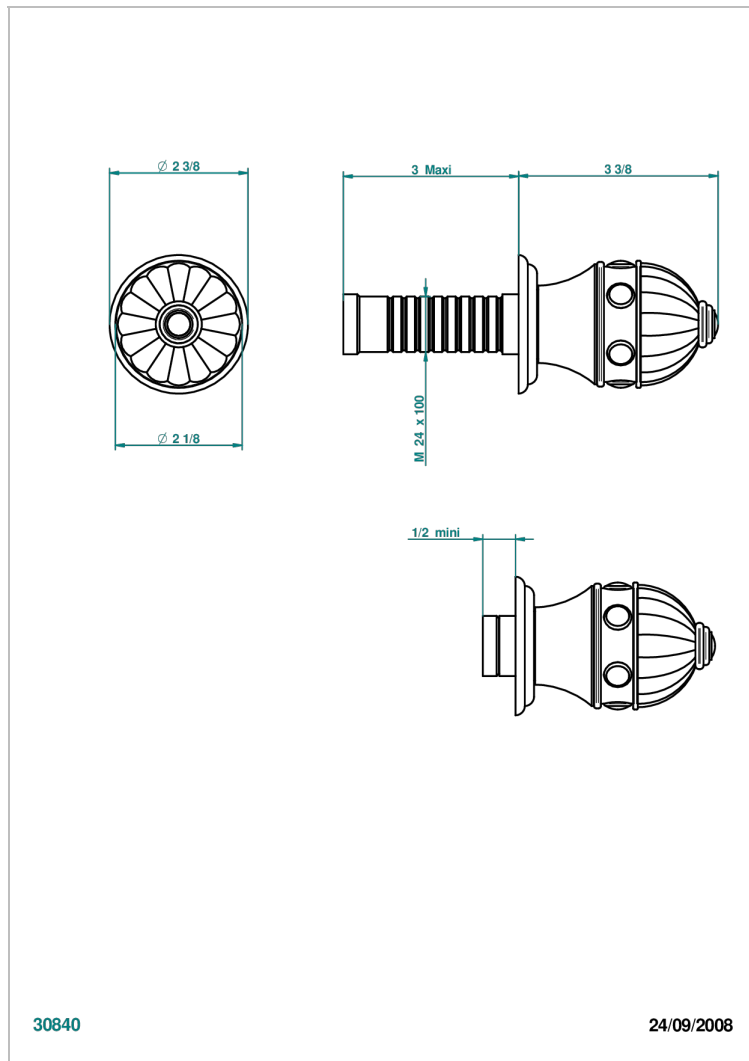

CHEVERNY JASPE ROJO

A1U-30B

THG[®]
PARIS

Parte externa para llave de paso mural ref. 30 & 32 y para inversor mural ref. 50/4/VM (mando, rosetón y alargador, sin cartucho)

CARACTERÍSTICAS

- Cheverny Jaspe Rojo
- Parte externa para llave de paso mural ref. 30 & 32 y para inversor mural ref. 50/4/VM (mando, rosetón y alargador, sin cartucho)

PRODUCTOS RELACIONADOS

- Ref. G00-30/CA Cuerpo de empotrar con cartucho ceramico 1/2", 1/4 torno izquierda
- Ref. G00-30/HA Cuerpo de empotrar con cartucho ceramico 1/2", 1/4 torno derecha
- Ref. G00-32/CA Cuerpo de empotrar con cartucho ceramico 3/4", 1/4 torno izquierda (agua fría)
- Ref. G00-32/HA Cuerpo de empotrar con cartucho ceramico 3/4", 1/4 torno derecha (agua caliente)