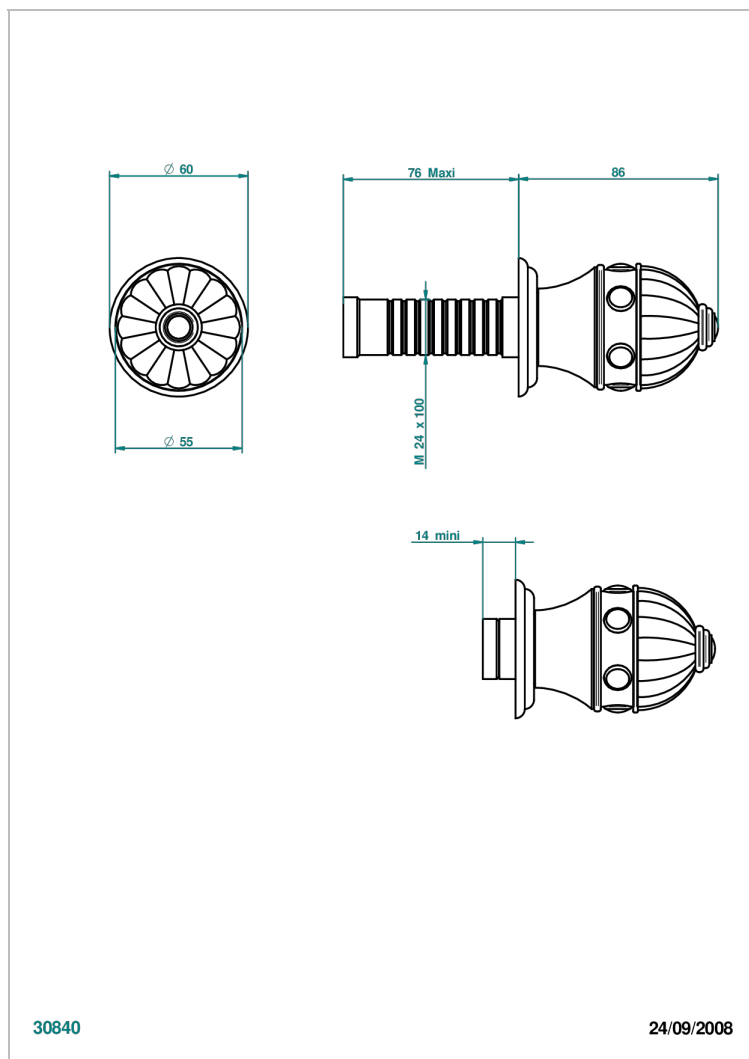

# AMBOISE JASPE ROJO

A1L-30B

THG<sup>®</sup>  
PARIS

Parte externa para llave de paso mural ref. 30 & 32 y para inversor mural ref. 50/4/VM (mando, rosetón y alargador, sin cartucho)

## CARACTERÍSTICAS

- Amboise Jaspe Rojo
- Parte externa para llave de paso mural ref. 30 & 32 y para inversor mural ref. 50/4/VM (mando, rosetón y alargador, sin cartucho)

## PRODUCTOS RELACIONADOS

- Ref. G00-32CUSA Robinet d'arrêt à encastrer 3/4" côté froid tête 1/4 tour fermeture gauche -standard américain sans garniture
- Ref. G00-32HUSA Robinet d'arrêt à encastrer 3/4" côté chaud tête 1/4 tour fermeture droite - standard américain sans garniture
- Ref. G00-30CUSA Robinet d'arrêt a encastrer 1/2 " cote froid tete 1/4 tour fermeture gauche - standard americain sans garniture
- Ref. G00-30HUSA Robinet d'arret a encastrer 1/2 " cote chaud tete 1/4 tour fermeture droite - standard americain sans garniture