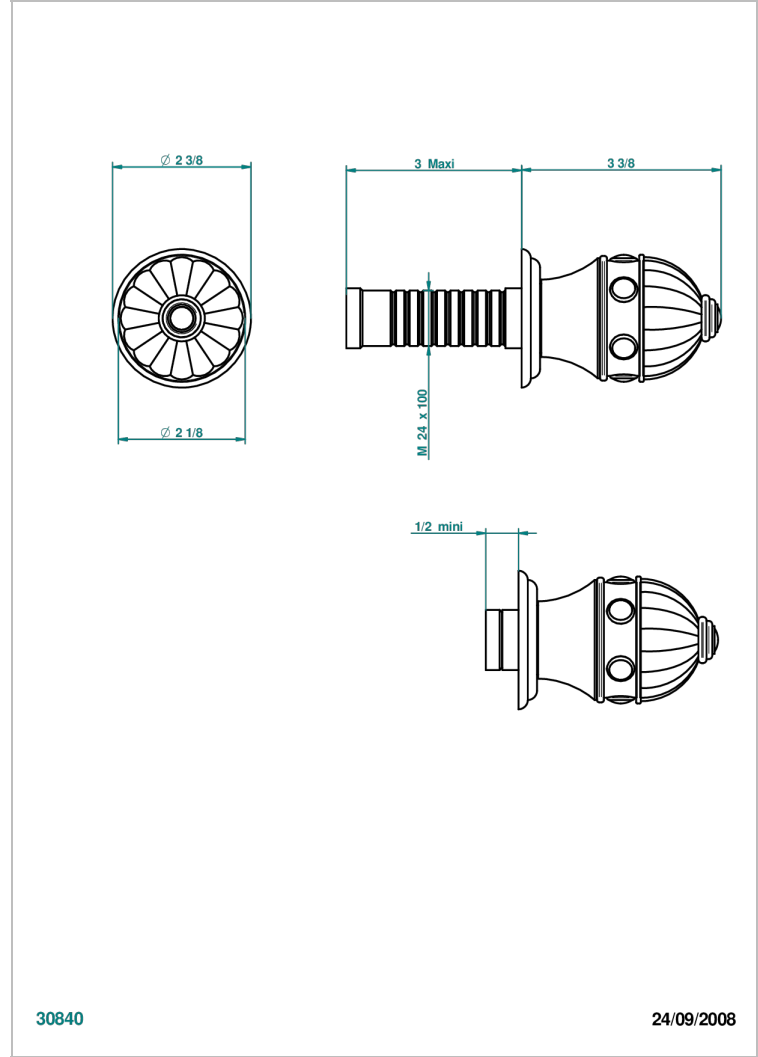

AMBOISE JASPE ROJO

A1L-30B

THG[®]
PARIS

Parte externa para llave de paso mural ref. 30 & 32 y para inversor mural ref. 50/4/VM (mando, rosetón y alargador, sin cartucho)

CARACTERÍSTICAS

- Amboise Jaspe Rojo
- Parte externa para llave de paso mural ref. 30 & 32 y para inversor mural ref. 50/4/VM (mando, rosetón y alargador, sin cartucho)

PRODUCTOS RELACIONADOS

- Ref. G00-32CUSA Robinet d'arrêt à encastrer 3/4" côté froid tête 1/4 tour fermeture gauche -standard américain sans garniture
- Ref. G00-32HUSA Robinet d'arrêt à encastrer 3/4" côté chaud tête 1/4 tour fermeture droite - standard américain sans garniture
- Ref. G00-30CUSA Robinet d'arrêt a encastrer 1/2 " cote froid tete 1/4 tour fermeture gauche - standard americain sans garniture
- Ref. G00-30HUSA Robinet d'arret a encastrer 1/2 " cote chaud tete 1/4 tour fermeture droite - standard americain sans garniture