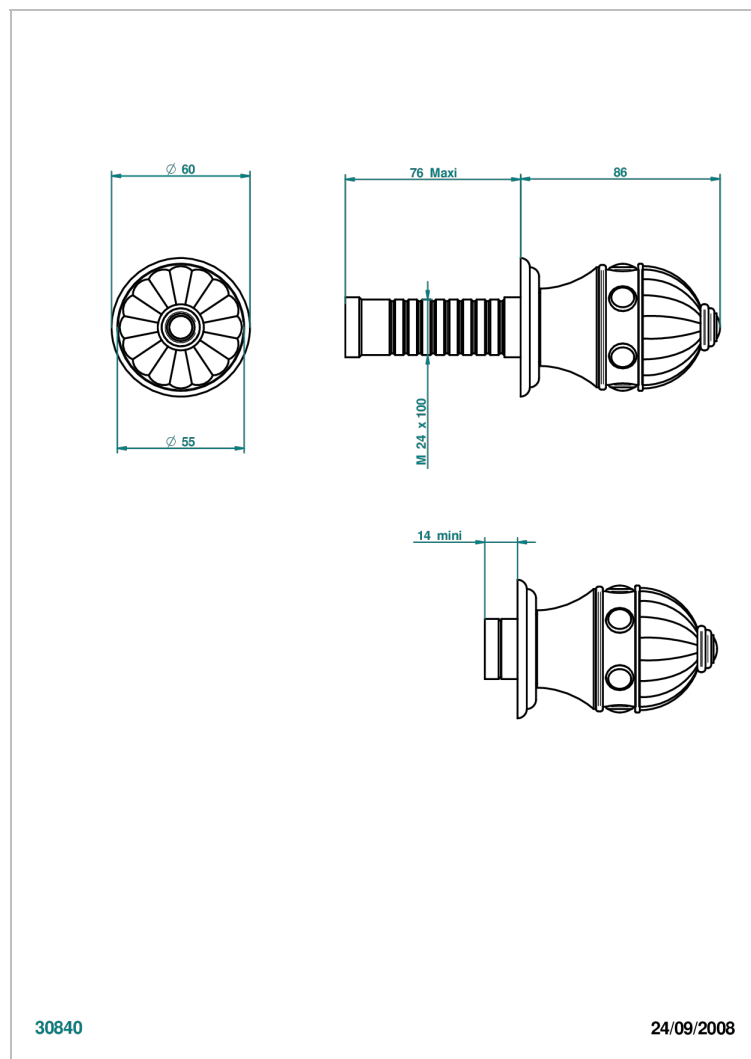

AMBOISE JASPE ROUGE

A1L-30B

THG[®]
PARIS

Garniture sans tête (croisillon, rosace et allonge) pour robinet d'arrêt 1/2" ref.30/CA & 30/HA et 3/4" ref.32/CA & 32/HA ou inverseur ref.50/4VMA

CARACTÉRISTIQUES

- Garniture pour robinet d'arrêt Réf.30, 32 ou inverseur mural 50/4/VM
- Livrée sans partie encastrée

PRODUITS ASSOCIÉS

- Ref. G00-30/CA Robinet d'arrêt à encastrer 1/2", avec tête 1/4 tour fermeture gauche, sans garniture
- Ref. G00-30/HA Robinet d'arrêt à encastrer 1/2", avec tête 1/4 tour fermeture droite, sans garniture
- Ref. G00-32/CA Robinet d'arrêt à encastrer 3/4", avec tête 1/4 tour fermeture gauche, sans garniture
- Ref. G00-32/HA Robinet d'arrêt à encastrer 3/4", avec tête 1/4 tour fermeture droite, sans garniture

Vieux nickel - H28