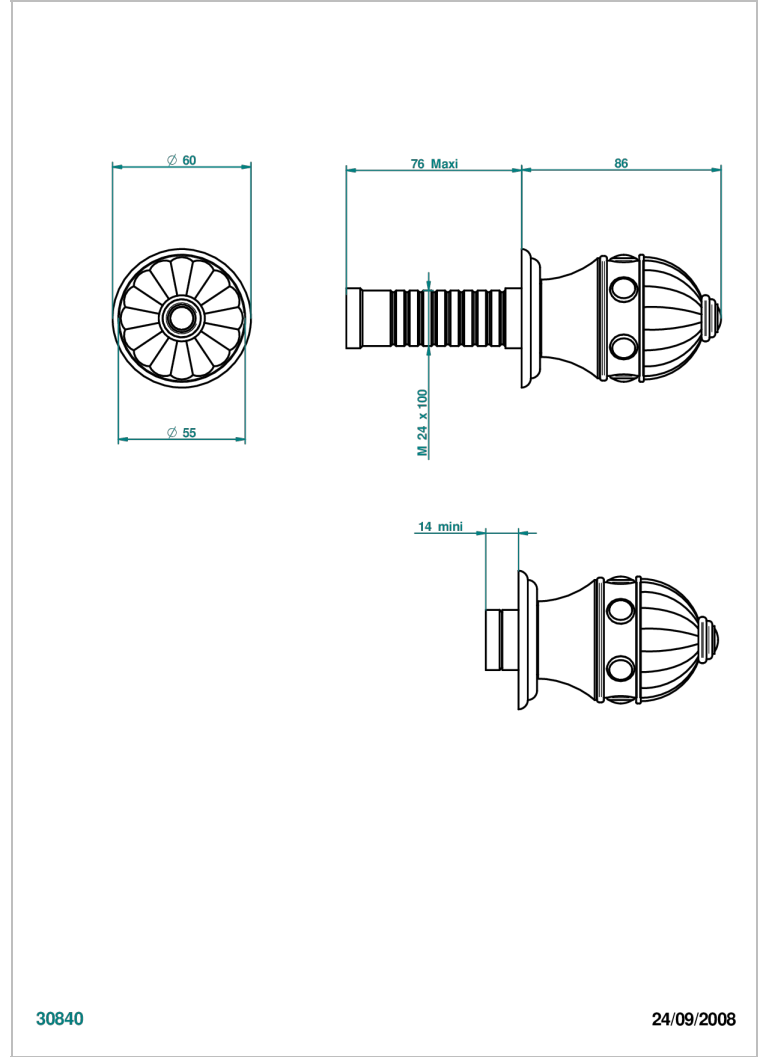

AMBOISE JASPE ROJO

A1L-30B

THG[®]
PARIS

Parte externa para llave de paso mural ref. 30 & 32 y para inversor mural ref. 50/4/VM (mando, rosetón y alargador, sin cartucho)

CARACTERÍSTICAS

- Amboise Jaspe Rojo
- Parte externa para llave de paso mural ref. 30 & 32 y para inversor mural ref. 50/4/VM (mando, rosetón y alargador, sin cartucho)

PRODUCTOS RELACIONADOS

- Ref. G00-30/CA Cuerpo de empotrar con cartucho ceramico 1/2", 1/4 torno izquierda
- Ref. G00-30/HA Cuerpo de empotrar con cartucho ceramico 1/2", 1/4 torno derecha
- Ref. G00-32/CA Cuerpo de empotrar con cartucho ceramico 3/4", 1/4 torno izquierda (agua fría)
- Ref. G00-32/HA Cuerpo de empotrar con cartucho ceramico 3/4", 1/4 torno derecha (agua caliente)