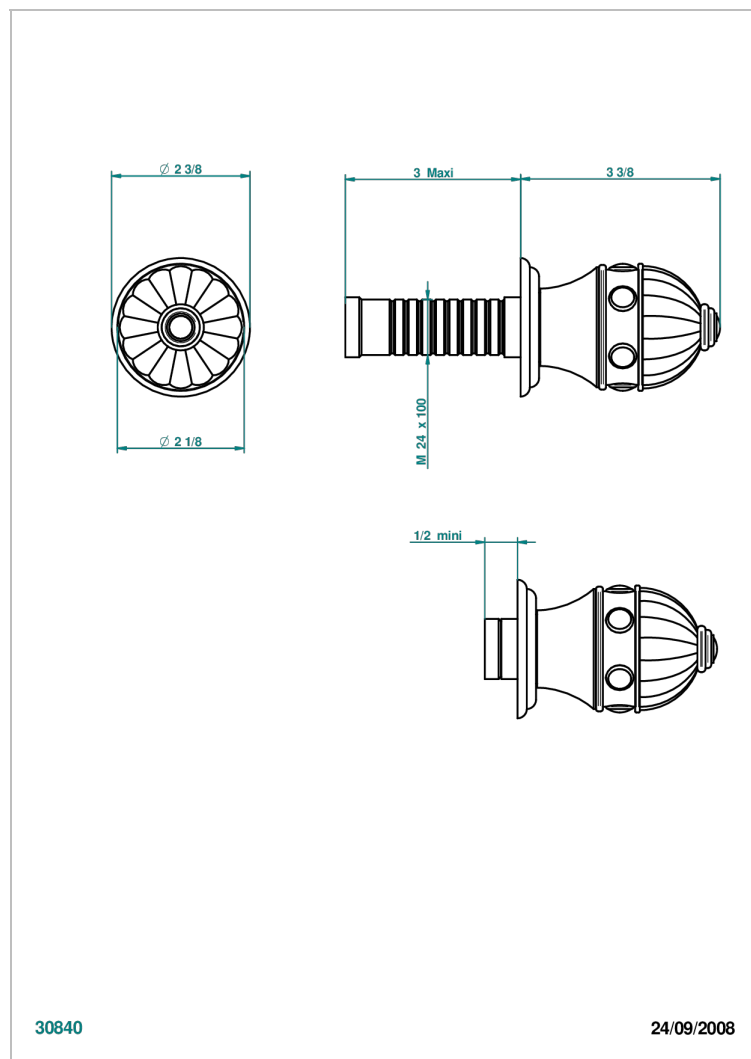

# AMBOISE JASPE ROUGE

A1L-30B

THG<sup>®</sup>  
PARIS

Garniture sans tête (croisillon, rosace et allonge) pour robinet d'arrêt 1/2" ref.30/CA & 30/HA et 3/4" ref.32/CA & 32/HA ou inverseur ref.50/4VMA

## CARACTÉRISTIQUES

- Garniture pour robinet d'arrêt Réf.30, 32 ou inverseur mural 50/4/VM
- Livrée sans partie encastrée

## PRODUITS ASSOCIÉS

- Ref. G00-30/CA Robinet d'arrêt à encastrer 1/2", avec tête 1/4 tour fermeture gauche, sans garniture
- Ref. G00-30/HA Robinet d'arrêt à encastrer 1/2", avec tête 1/4 tour fermeture droite, sans garniture
- Ref. G00-32/CA Robinet d'arrêt à encastrer 3/4", avec tête 1/4 tour fermeture gauche, sans garniture
- Ref. G00-32/HA Robinet d'arrêt à encastrer 3/4", avec tête 1/4 tour fermeture droite, sans garniture

Vieux nickel - H28