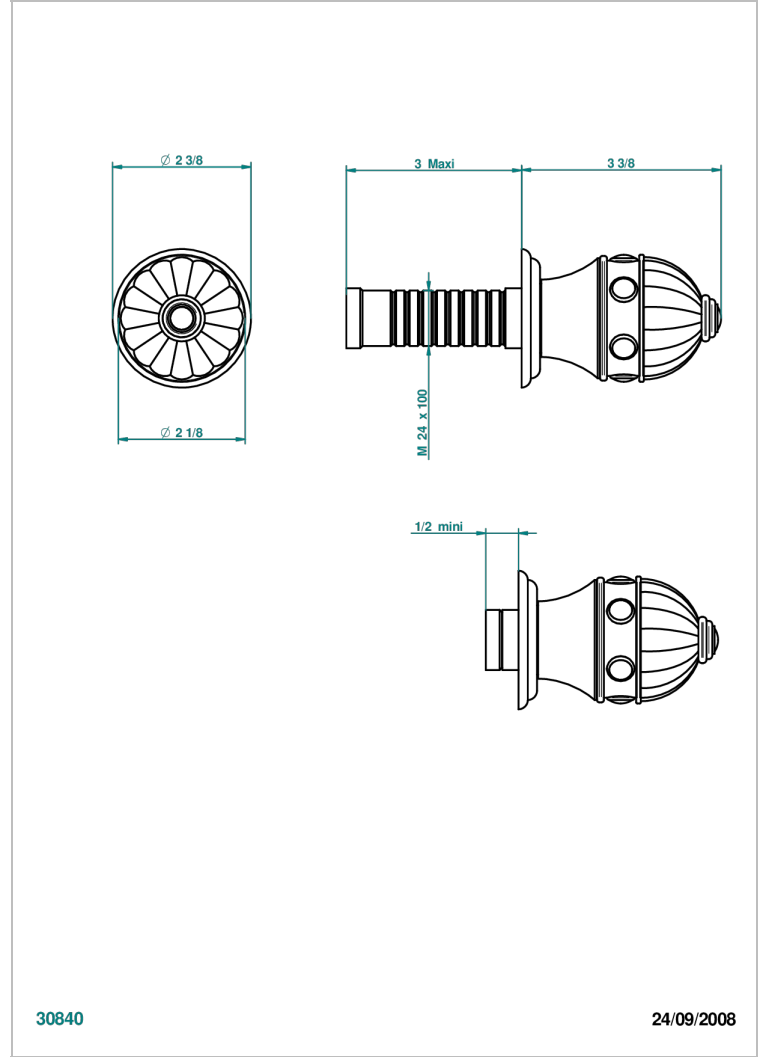

AMBOISE JASPE ROJO

A1L-30B

THG[®]
PARIS

Parte externa para llave de paso mural ref. 30 & 32 y para inversor mural ref. 50/4/VM (mando, rosetón y alargador, sin cartucho)

CARACTERÍSTICAS

- Amboise Jaspe Rojo
- Parte externa para llave de paso mural ref. 30 & 32 y para inversor mural ref. 50/4/VM (mando, rosetón y alargador, sin cartucho)

PRODUCTOS RELACIONADOS

- Ref. G00-30/CA Cuerpo de empotrar con cartucho ceramico 1/2", 1/4 torno izquierda
- Ref. G00-30/HA Cuerpo de empotrar con cartucho ceramico 1/2", 1/4 torno derecha
- Ref. G00-32/CA Cuerpo de empotrar con cartucho ceramico 3/4", 1/4 torno izquierda (agua fría)
- Ref. G00-32/HA Cuerpo de empotrar con cartucho ceramico 3/4", 1/4 torno derecha (agua caliente)