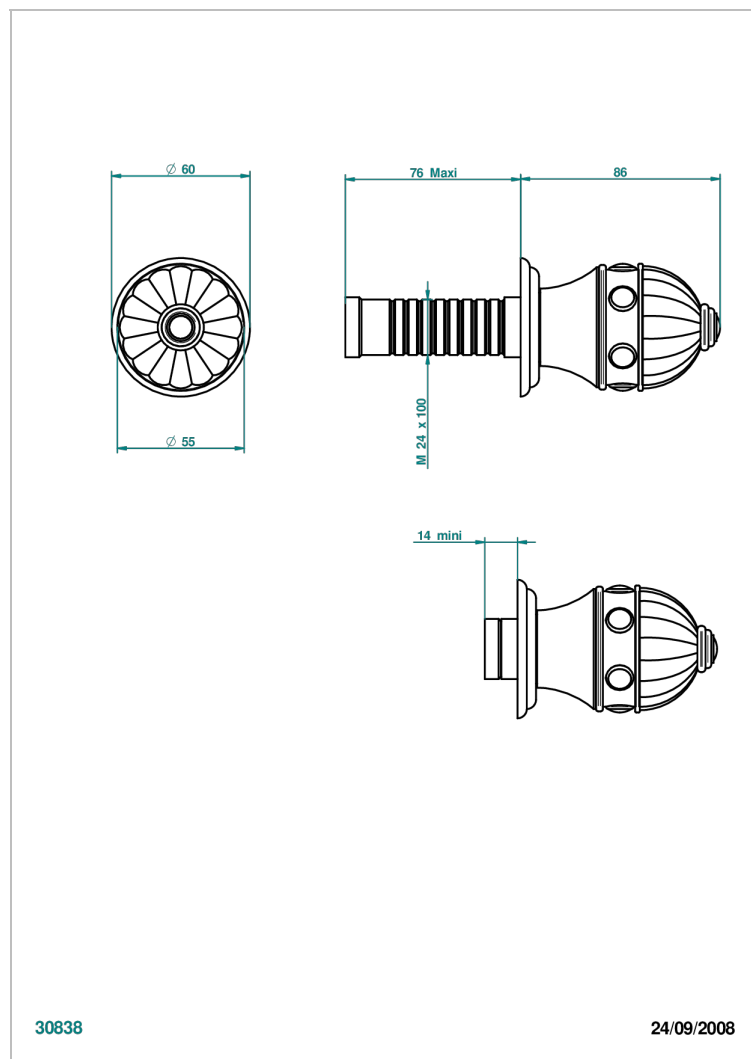

# CHEVERNY MALACHITE

A1S-30B

THG<sup>®</sup>  
PARIS

Garniture sans tête (croisillon, rosace et allonge) pour robinet d'arrêt 1/2" ref.30/CA & 30/HA et 3/4" ref.32/CA & 32/HA ou inverseur ref.50/4VMA

## CARACTÉRISTIQUES

- Garniture pour robinet d'arrêt Réf.30, 32 ou inverseur mural 50/4/VM
- Livrée sans partie encastrée

## PRODUITS ASSOCIÉS

- Ref. G00-32CUSA Robinet d'arrêt à encastrer 3/4" côté froid tête 1/4 tour fermeture gauche -standard américain sans garniture
- Ref. G00-32HUSA Robinet d'arrêt à encastrer 3/4" côté chaud tête 1/4 tour fermeture droite - standard américain sans garniture
- Ref. G00-30CUSA Robinet d'arrêt a encastrer 1/2 " cote froid tete 1/4 tour fermeture gauche - standard americain sans garniture
- Ref. G00-30HUSA Robinet d'arrêt a encastrer 1/2 " cote chaud tete 1/4 tour fermeture droite - standard americain sans garniture

Vieux nickel - H28