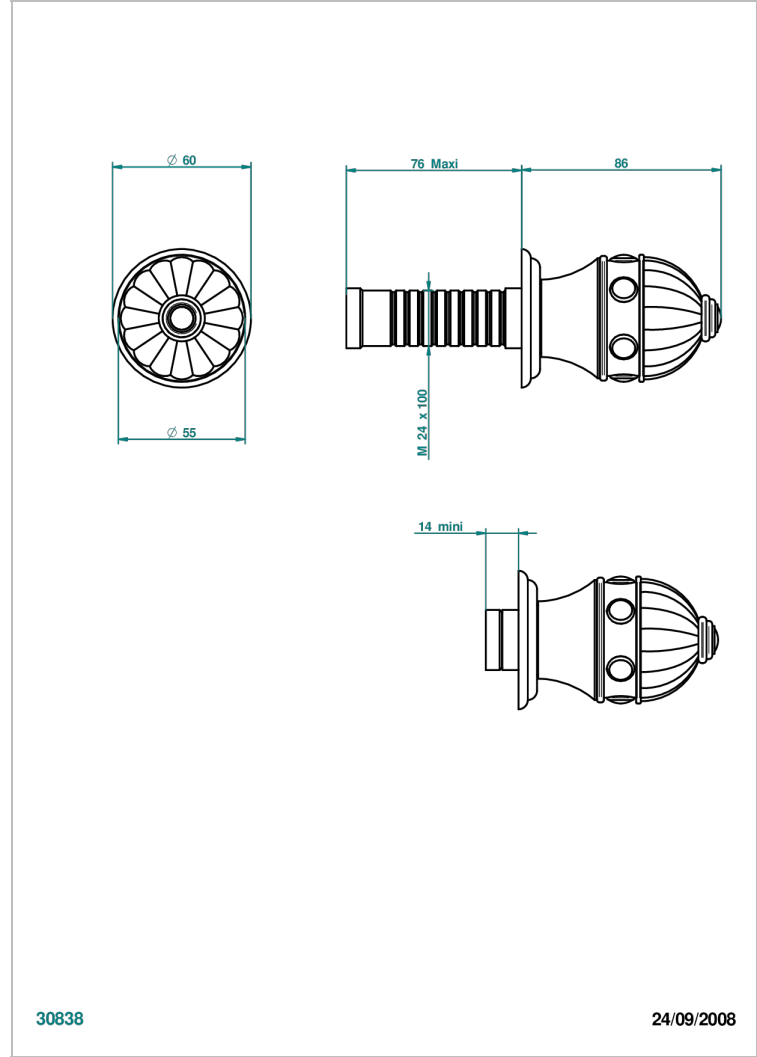

CHEVERNY MALAQUITA

A1S-30B

THG[®]
PARIS

Parte externa para llave de paso mural ref. 30 & 32 y para inversor mural ref. 50/4/VM (mando, rosetón y alargador, sin cartucho)

30838

24/09/2008

CARACTERÍSTICAS

- Cheverny Malaquita
- Parte externa para llave de paso mural ref. 30 & 32 y para inversor mural ref. 50/4/VM (mando, rosetón y alargador, sin cartucho)

PRODUCTOS RELACIONADOS

- Ref. G00-32CUSA Robinet d'arrêt à encastrer 3/4" côté froid tête 1/4 tour fermeture gauche -standard américain sans garniture
- Ref. G00-32HUSA Robinet d'arrêt à encastrer 3/4" côté chaud tête 1/4 tour fermeture droite - standard américain sans garniture
- Ref. G00-30CUSA Robinet d'arrêt a encastrer 1/2 " cote froid tete 1/4 tour fermeture gauche - standard americain sans garniture
- Ref. G00-30HUSA Robinet d'arret a encastrer 1/2 " cote chaud tete 1/4 tour fermeture droite - standard americain sans garniture