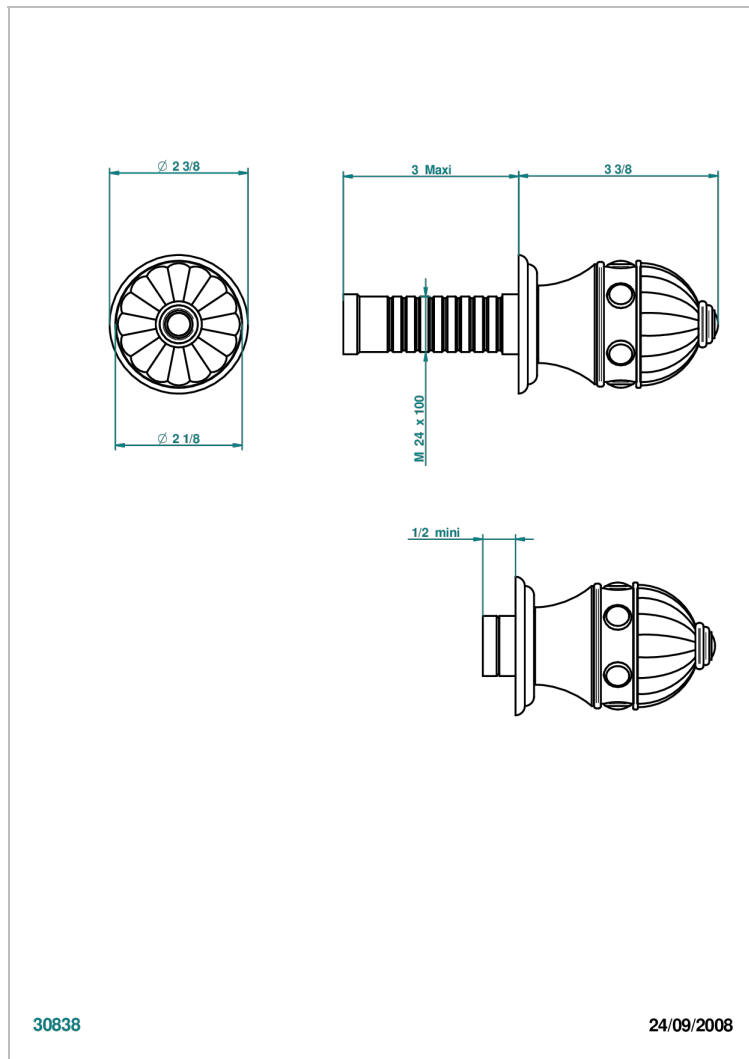

CHEVERNY MALAQUITA

A1S-30B

THG[®]
PARIS

Parte externa para llave de paso mural ref. 30 & 32 y para inversor mural ref. 50/4/VM (mando, rosetón y alargador, sin cartucho)

CARACTERÍSTICAS

- Cheverny Malaquita
- Parte externa para llave de paso mural ref. 30 & 32 y para inversor mural ref. 50/4/VM (mando, rosetón y alargador, sin cartucho)

PRODUCTOS RELACIONADOS

- Ref. G00-32CUSA Robinet d'arrêt à encastrer 3/4" côté froid tête 1/4 tour fermeture gauche -standard américain sans garniture
- Ref. G00-32HUSA Robinet d'arrêt à encastrer 3/4" côté chaud tête 1/4 tour fermeture droite - standard américain sans garniture
- Ref. G00-30CUSA Robinet d'arrêt a encastrer 1/2 " cote froid tete 1/4 tour fermeture gauche - standard americain sans garniture
- Ref. G00-30HUSA Robinet d'arret a encastrer 1/2 " cote chaud tete 1/4 tour fermeture droite - standard americain sans garniture