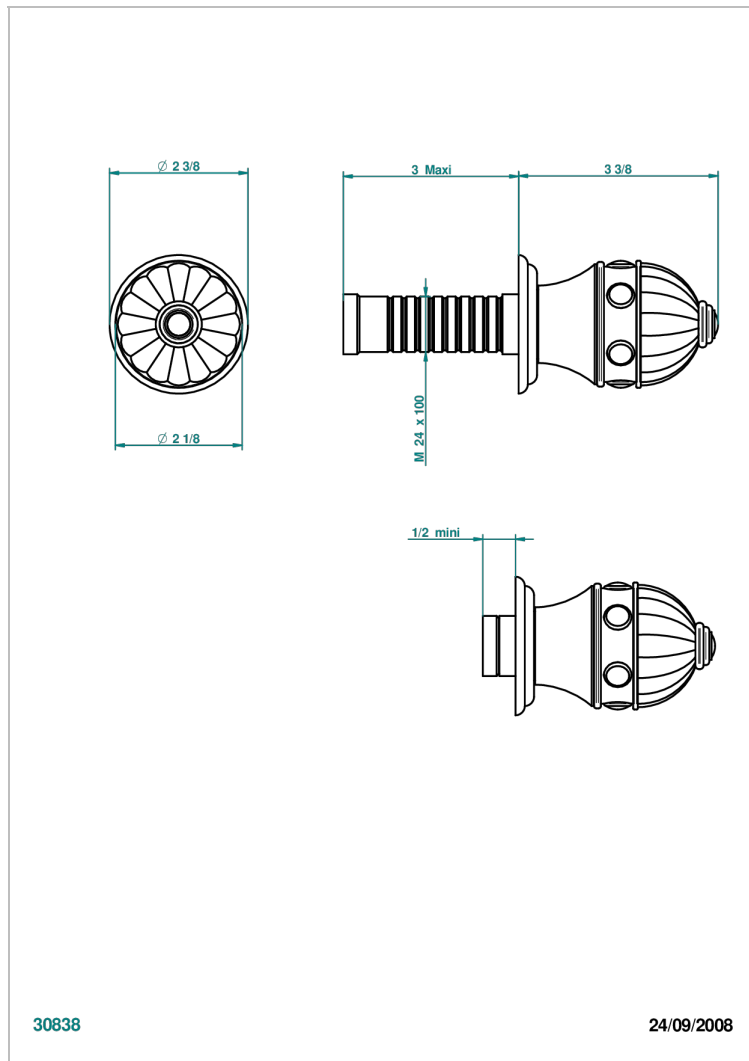

A1S-30B

Parte externa para llave de paso mural ref. 30 & 32 y para inversor mural ref. 50/4/VM (mando, rosetón y alargador, sin cartucho)

30838

24/09/2008

CARACTERÍSTICAS

- Cheverny Malaquita
- Parte externa para llave de paso mural ref. 30 & 32 y para inversor mural ref. 50/4/VM (mando, rosetón y alargador, sin cartucho)

PRODUCTOS RELACIONADOS

- Ref. G00-30/CA Cuerpo de empotrar con cartucho ceramico 1/2", 1/4 torno izquierda
- Ref. G00-30/HA Cuerpo de empotrar con cartucho ceramico 1/2", 1/4 torno derecha
- Ref. G00-32/CA Cuerpo de empotrar con cartucho ceramico 3/4", 1/4 torno izquierda (agua fría)
- Ref. G00-32/HA Cuerpo de empotrar con cartucho ceramico 3/4", 1/4 torno derecha (agua caliente)