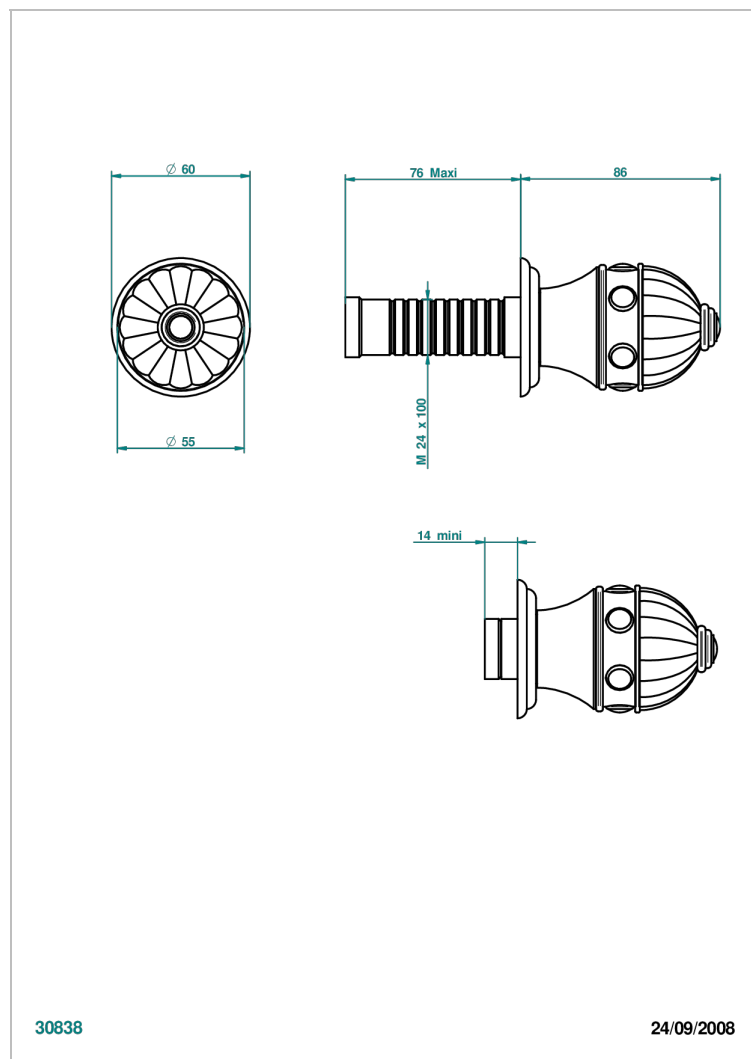

AMBOISE MALACHITE

A1J-30B

THG[®]
PARIS

Garniture sans tête (croisillon, rosace et allonge) pour robinet d'arrêt 1/2" ref.30/CA & 30/HA et 3/4" ref.32/CA & 32/HA ou inverseur ref.50/4VMA

CARACTÉRISTIQUES

- Garniture pour robinet d'arrêt Réf.30, 32 ou inverseur mural 50/4/VM
- Livrée sans partie encastrée

PRODUITS ASSOCIÉS

- Ref. G00-32CUSA Robinet d'arrêt à encastrer 3/4" côté froid tête 1/4 tour fermeture gauche -standard américain sans garniture
- Ref. G00-32HUSA Robinet d'arrêt à encastrer 3/4" côté chaud tête 1/4 tour fermeture droite - standard américain sans garniture
- Ref. G00-30CUSA Robinet d'arrêt à encastrer 1/2 " cote froid tete 1/4 tour fermeture gauche - standard americain sans garniture
- Ref. G00-30HUSA Robinet d'arrêt à encastrer 1/2 " cote chaud tete 1/4 tour fermeture droite - standard americain sans garniture

Vieux nickel - H28